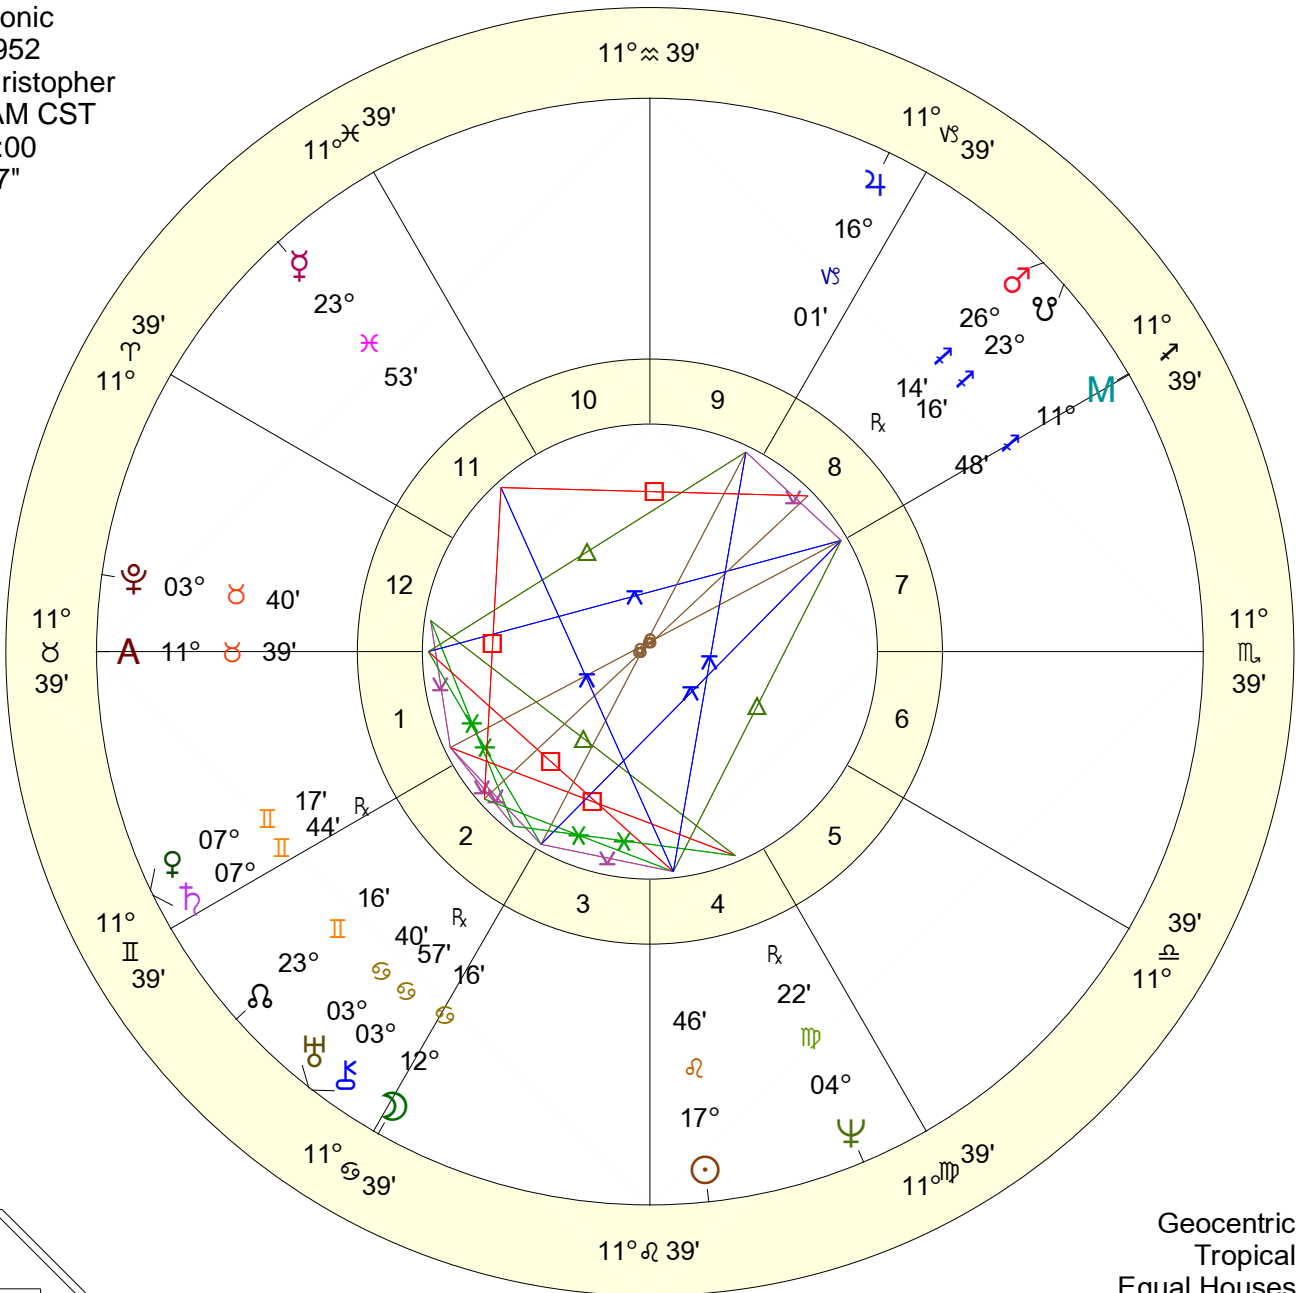

08th Harmonic  
 May 23, 1952  
 Benton, Christopher  
 04:29:00 AM CST  
 Zone: +06:00  
 094W30'47"  
 37N05'03"

Geocentric  
 Tropical  
 Equal Houses

☉	∇a	05°29												
♃	∏s	06°07												
♂	∇s	05°00												
♅	□a	02°21												
♄	♁a	03°45	∏s	01°45										
♁	∇s	04°33			♁a	00°27								
♂					∇s	03°37		∇a	04°04					
♆					□s	02°55		□a	03°21	∗a	00°43			
♅					∇s	03°36		∇a	04°03	∗a	00°01	Δa	00°42	
M	∏a	00°28	Δa	05°58	♁s	04°31	∇a	04°13	♁s	04°04				
A	∗a	00°37	□a	06°07	∇s	04°22	Δa	04°22	∇s	03°56				∏s

Fir	Ear	Air	Wat
3	4	3	4
Crd	Fix	Mut	
4	3	7	

PI	Planet	Position	Elem	Digni	Ru
☾	Moon	12° 16'	Water	Ruler	☾
☉	Sun	17° 46'	Fire	Ruler	☉
☿	Mercury	23° 53'	Water	Detri	♃
♀	Venus	07° 17'	Air	None	♀
♂	Mars	26° 14' Rx	Fire	None	♂
♃	Jupiter	16° 01'	Earth	Fall	♃
♄	Saturn	07° 44' Rx	Air	None	♄
♅	Uranus	03° 40'	Water	None	☽
♆	Neptune	04° 22' Rx	Earth	Detri	♀
♁	Pluto	03° 40'	Earth	Detri	♁
♋	Node	23° 16'	Air		♁
M	Midheaven	11° 48'	Fire		♃
A	Ascendant	11° 39'	Earth		♁
⊗	Part Fortn	06° 10'	Fire		♂