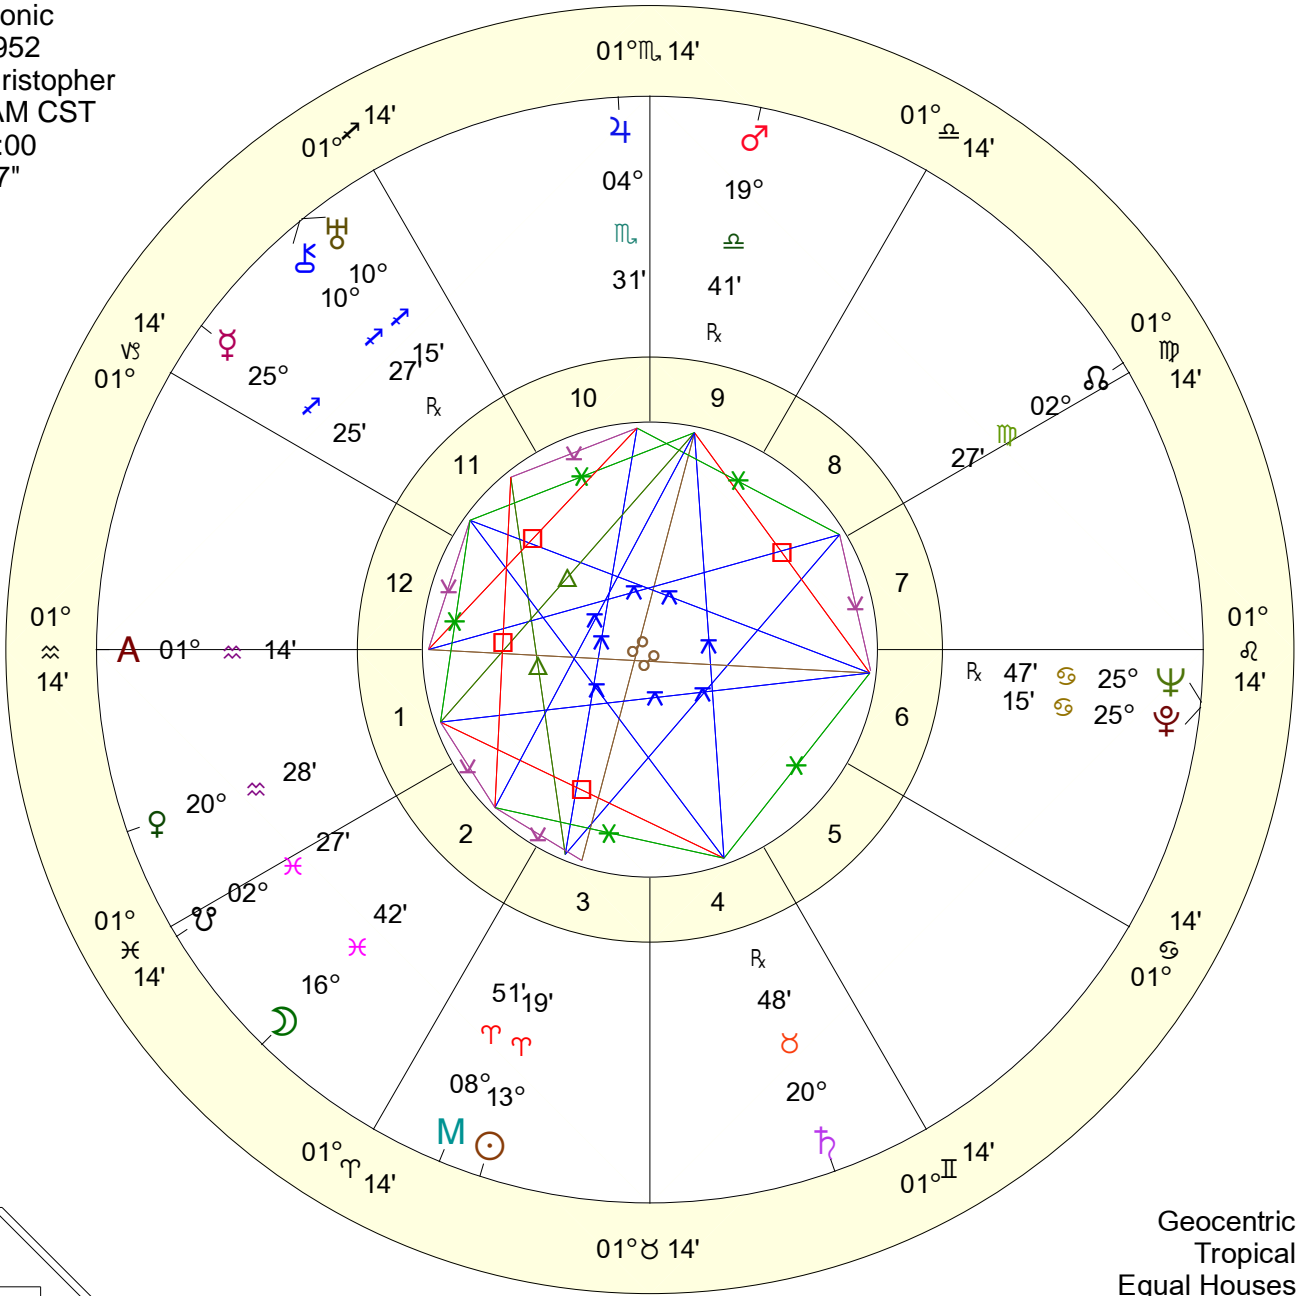

06th Harmonic
 May 23, 1952
 Benton, Christopher
 04:29:00 AM CST
 Zone: +06:00
 094W30'47"
 37N05'03"

Geocentric
 Tropical
 Equal Houses

☉	∇s									
♀										
♂	∇a		∗s							
♃										
♄	∗a		∗s	□a	∗s					
♅										
♆	□s	∆s				∇a				
♇			∗a	∗a	□s		∗s			
♁			∗s	∗a	□s	∗s	σa			
M		σa			∗s	∆a				
A			∇s		□a		σs	σs		

Fir	Ear	Air	Wat
5	2	3	4
Crd	Fix	Mut	
5	4	5	

PI	Planet	Position	Elem	Digni	Ru
♄	Moon	16° 42' ♋	Water	None	♃
☉	Sun	13° 19' ♌	Fire	Exalt	♂
☿	Mercury	25° 25' ♌	Fire	Detri	♃
♀	Venus	20° 28' ♌	Air	None	♄
♂	Mars	19° 41' ♌ _{Rx}	Air	Detri	♀
♃	Jupiter	04° 31' ♌	Water	None	♂
♄	Saturn	20° 48' ♌ _{Rx}	Earth	None	♀
♅	Uranus	10° 15' ♌	Fire	None	♃
♆	Neptune	25° 47' ♌ _{Rx}	Water	Exalt	♄
♇	Pluto	25° 15' ♌	Water	None	♄
♁	Node	02° 27' ♌	Earth		♀
M	Midheaven	08° 13' ♌	Fire		♂
A	Ascendant	01° 14' ♌	Air		♄
⊗	Part Fortn	04° 37' ♌	Earth		♄