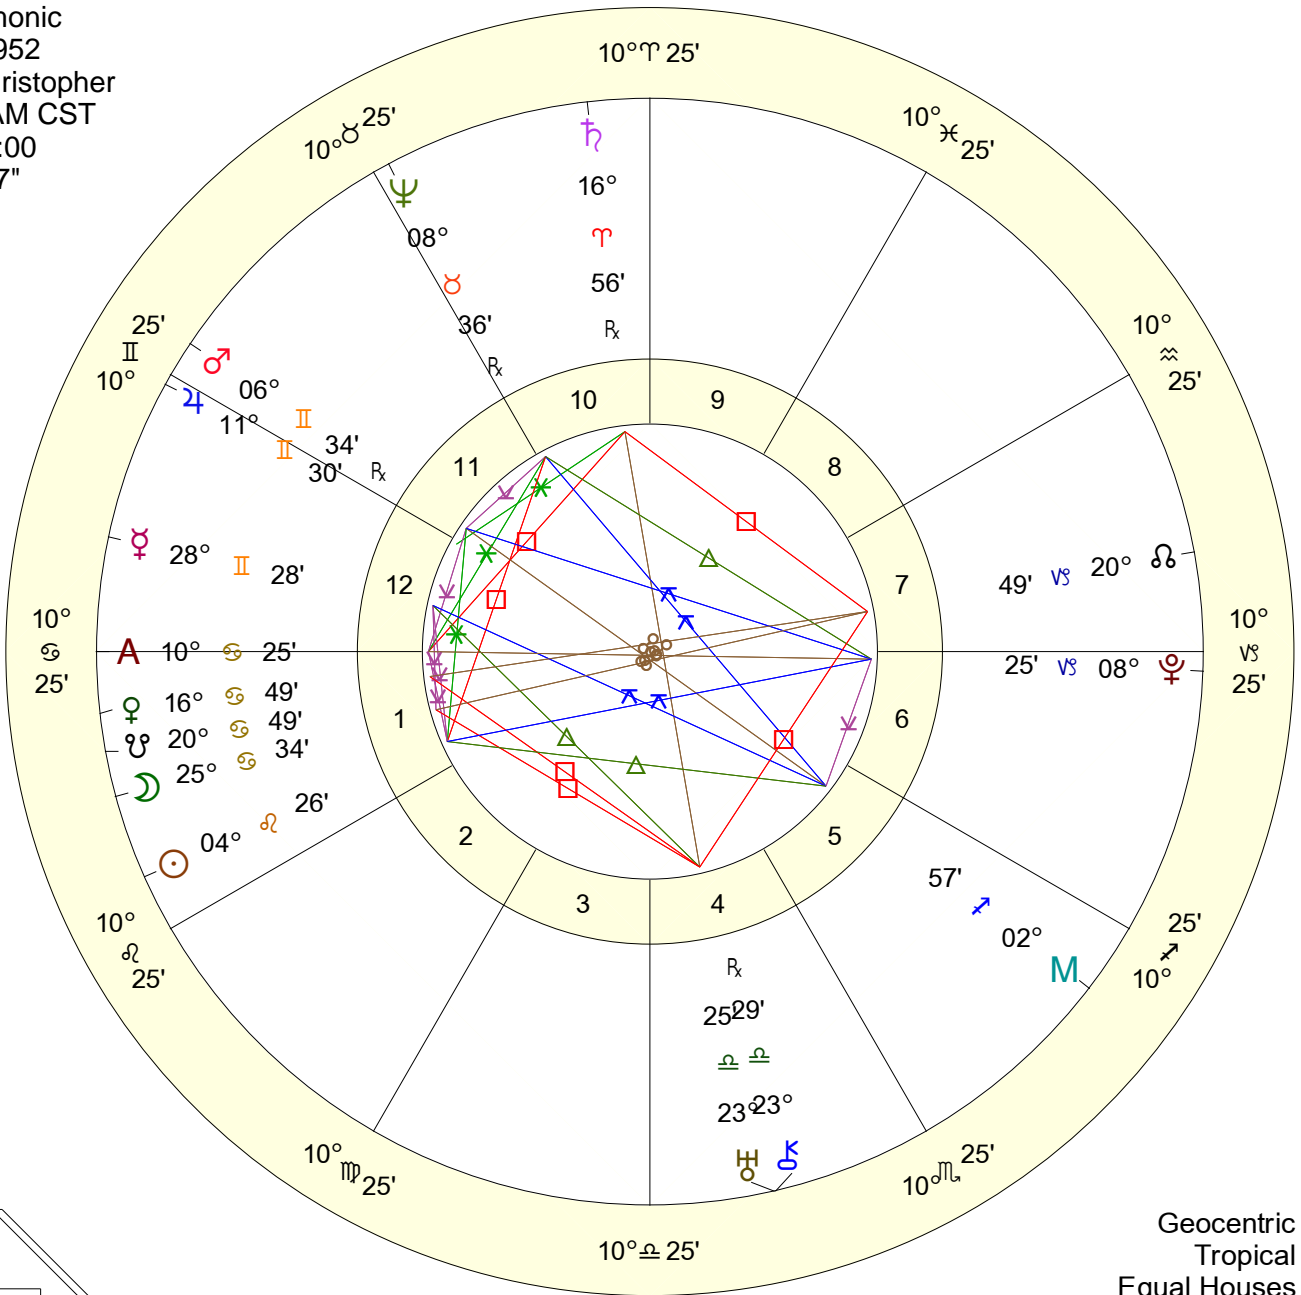

02nd Harmonic
 May 23, 1952
 Benton, Christopher
 04:29:00 AM CST
 Zone: +06:00
 094W30'47"
 37N05'03"

☉													
☽	∇a	∇a											
	02°54	05°58											
♀													
♂		✱a											
		02°07											
♃													
				∇s	♁s								
				05°19	04°57								
♄				□a	✱a								
				00°07	05°26								
♅	□s		Δs	□a			♁s						
	02°09		05°03	06°36			06°29						
♆		□a			∇s	∇s							
		04°09			02°02	02°55							
♇		πa			πs	πs			Δa				
		03°59			01°52	03°05			00°10				
M	Δa	πs			♁a			πa	∇a				
	01°29	04°29			03°37			05°39	05°28				
A	∇s		♁a	∇s	∇a	□a		✱s	♁s				
	05°58		06°24	03°51	01°06	06°31		01°49	02°00				
	☉	☽	♀	♂	♃	♄	♅	♆	♇	M			

Fir	Ear	Air	Wat
3	3	5	3
Crd	Fix	Mut	
8	2	4	

PI	Planet	Position	Elem	Digni	Ru
☽	Moon	25° 25' 34"	Water	Ruler	☽
☉	Sun	04° 26' 25"	Fire	Ruler	☉
☿	Mercury	28° 28'	Air	Ruler	☿
♀	Venus	16° 25' 49"	Water	None	☽
♂	Mars	06° 28' 34" Rx	Air	None	☿
♃	Jupiter	11° 28' 30" Rx	Air	Detri	☿
♄	Saturn	16° 25' 56" Rx	Fire	Fall	♂
♅	Uranus	23° 23'	Air	None	♀
♆	Neptune	08° 28' 36" Rx	Earth	None	♀
♇	Pluto	08° 25' 25"	Earth	None	♄
♁	Node	20° 25' 49"	Earth		♄
M	Midheaven	02° 25' 57"	Fire		♃
A	Ascendant	10° 25' 25"	Water		☽
⊗	Part Fortn	01° 25' 32"	Water		☽