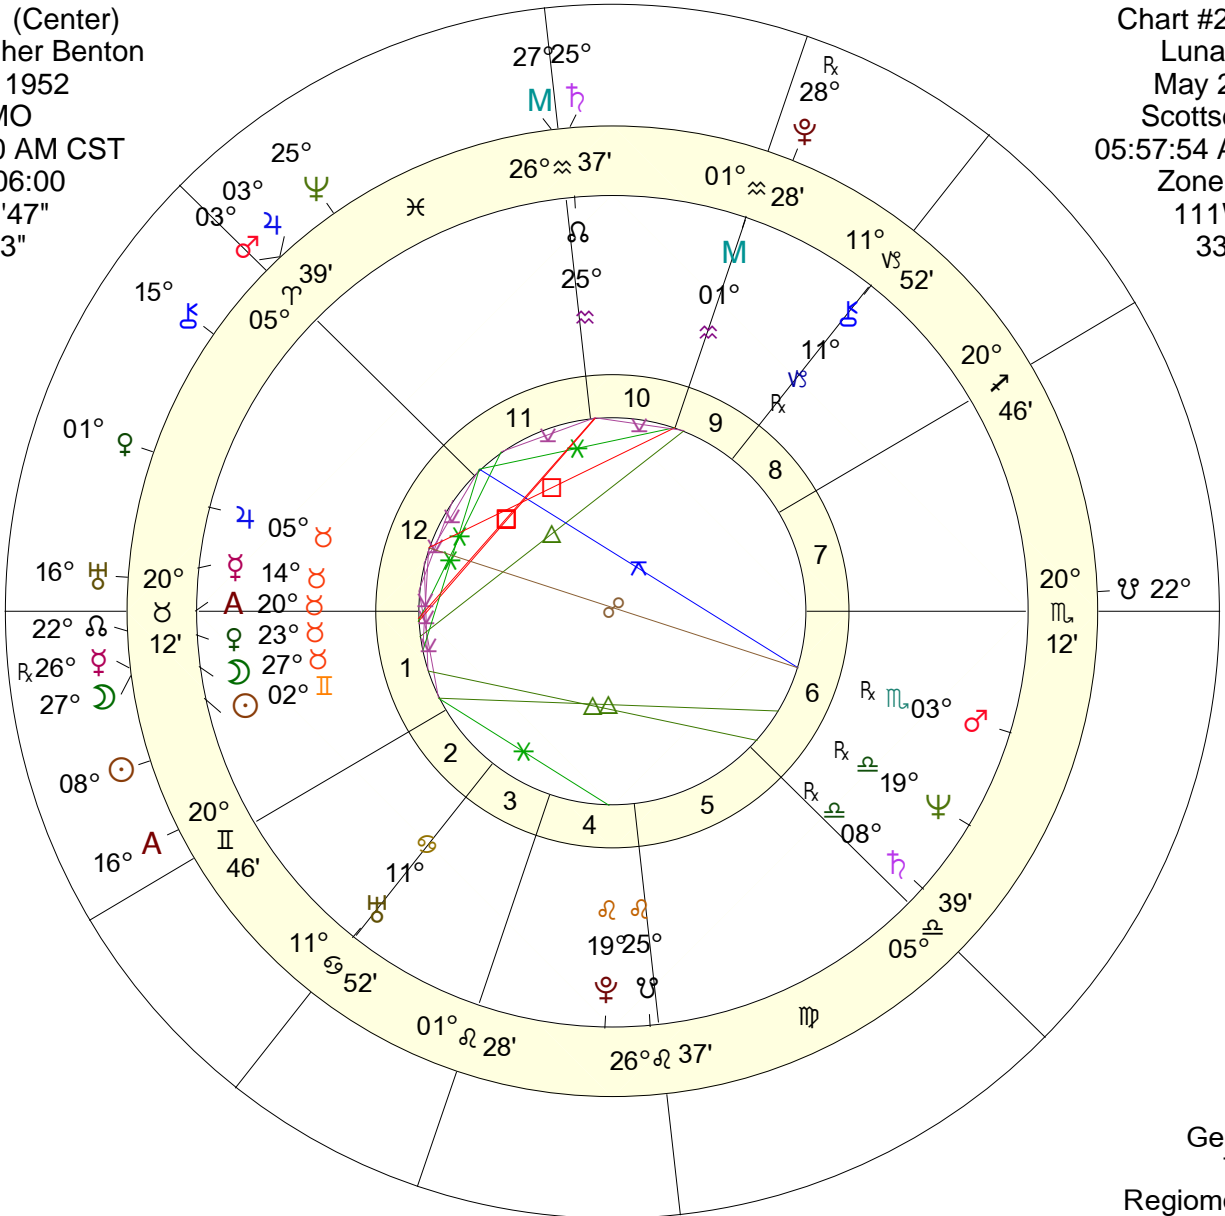

Chart #1 (Center)
 Christopher Benton
 May 23, 1952
 Joplin, MO
 04:29:00 AM CST
 Zone: +06:00
 094W30'47"
 37N05'03"

Chart #2 (Outer)
 Lunar Return
 May 29, 2022
 Scottsdale, AZ
 05:57:54 AM MST
 Zone: +07:00
 111W53'54"
 33N30'33"

Geocentric
 Tropical
 Regiomontanus

Columns: Christopher Benton
 Rows: Lunar Return

	☾	☉	♀	♂	♃	♄	♅	♆	♇	♁	M	A
☾	♂											
☉					♁	♁						
♀	♂											
♂			♁		♁						♁	
♃												
♄					♁	♁						
♅	♁			♁								
♆			♁									
♇	♁											
♁									♁	♁		

Christopher Benton

PI	Planet	Geo Lon	Rx
☾	Moon	27° 08' 47"	
☉	Sun	02° 02' 13"	
♀	Mercury	14° 08' 14"	
♂	Venus	23° 08' 25"	
♂	Mars	03° 06' 17"	Rx
♃	Jupiter	05° 08' 45"	
♄	Saturn	08° 05' 28"	Rx
♅	Uranus	11° 06' 42"	
♆	Neptune	19° 05' 18"	Rx
♁	Pluto	19° 08' 13"	
♊	Node	25° 08' 24"	
M	Midheaven	01° 08' 28"	
A	Ascendant	20° 08' 12"	
⊗	Part Fortn	15° 08' 46"	