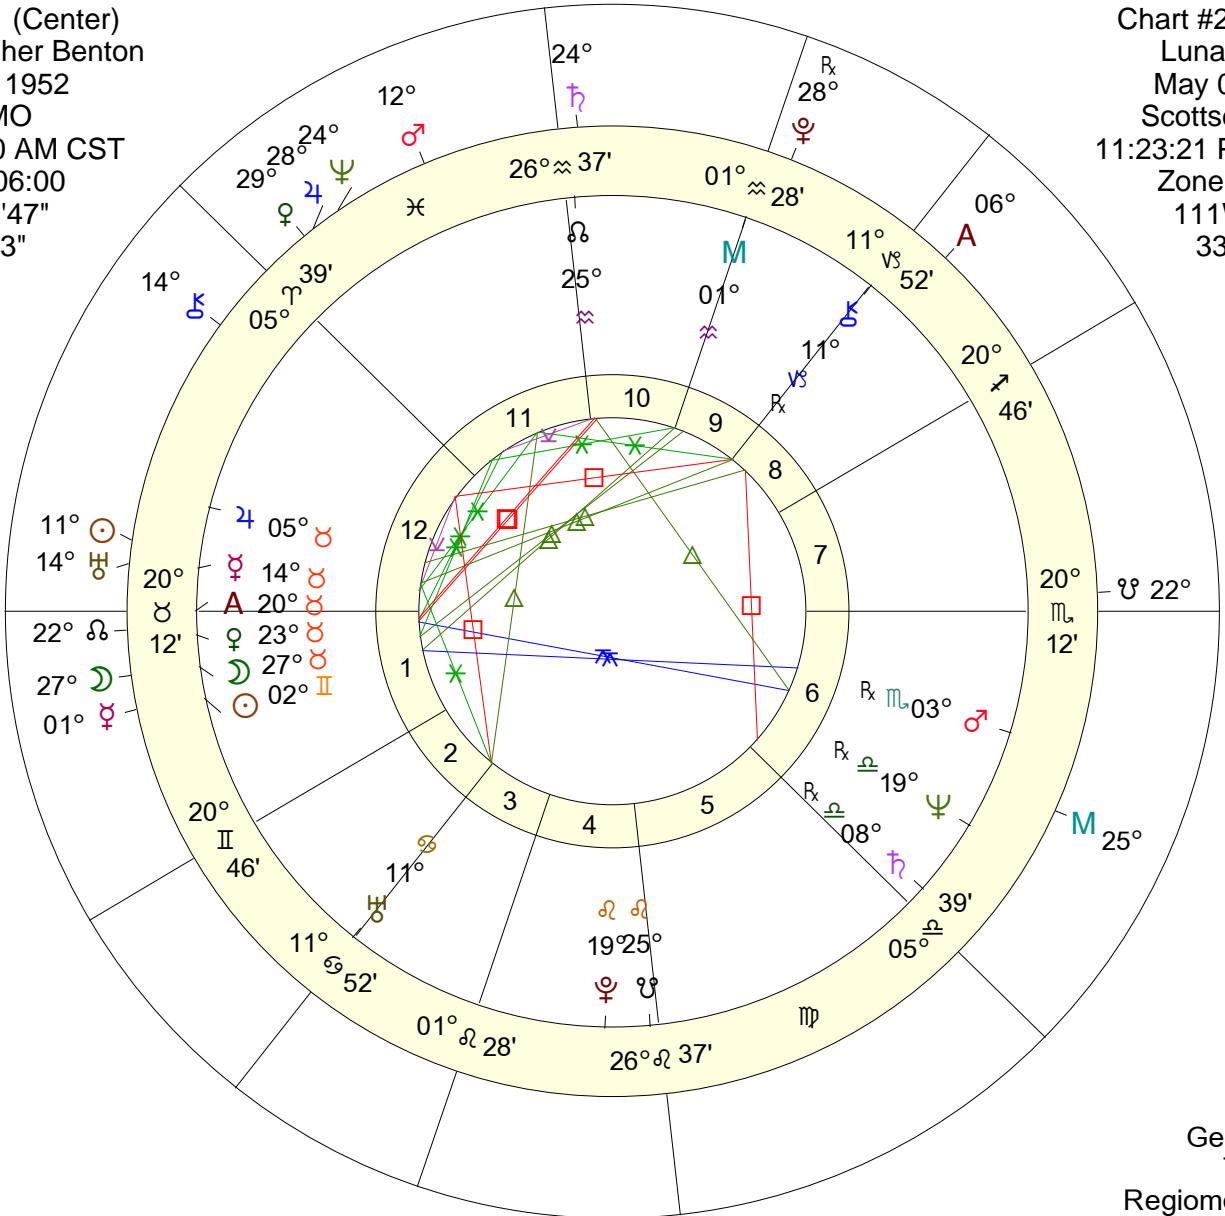

Chart #1 (Center)
 Christopher Benton
 May 23, 1952
 Joplin, MO
 04:29:00 AM CST
 Zone: +06:00
 094W30'47"
 37N05'03"

Chart #2 (Outer)
 Lunar Return
 May 01, 2022
 Scottsdale, AZ
 11:23:21 PM MST
 Zone: +07:00
 111W53'54"
 33N30'33"

Geocentric
 Tropical
 Regiomontanus

Columns: Christopher Benton
 Rows: Lunar Return

	☾	☉	♀	♁	♂	♃	♄	♅	♆	♇	♁	M	A
☾	♂												
☉		♂				*							
♀		♂			♃							♁	
♁	*	*										*	
♂			*							♁			
♃	*												
♄					♁								
♅			♂			*							
♆				*									
♇	♁											♂	
♁	♃			♃									
A						♁	♁						

Christopher Benton

PI	Planet	Geo Lon	Rx
☾	Moon	27° 08' 47'	
☉	Sun	02° 02' 13'	
♀	Mercury	14° 08' 14'	
♁	Venus	23° 08' 25'	
♂	Mars	03° 06' 17'	Rx
♃	Jupiter	05° 08' 45'	
♄	Saturn	08° 05' 28'	Rx
♅	Uranus	11° 05' 42'	
♆	Neptune	19° 05' 18'	Rx
♇	Pluto	19° 08' 13'	
♁	Node	25° 08' 24'	
M	Midheaven	01° 08' 28'	
A	Ascendant	20° 08' 12'	
⊗	Part Fortn	15° 08' 46'	