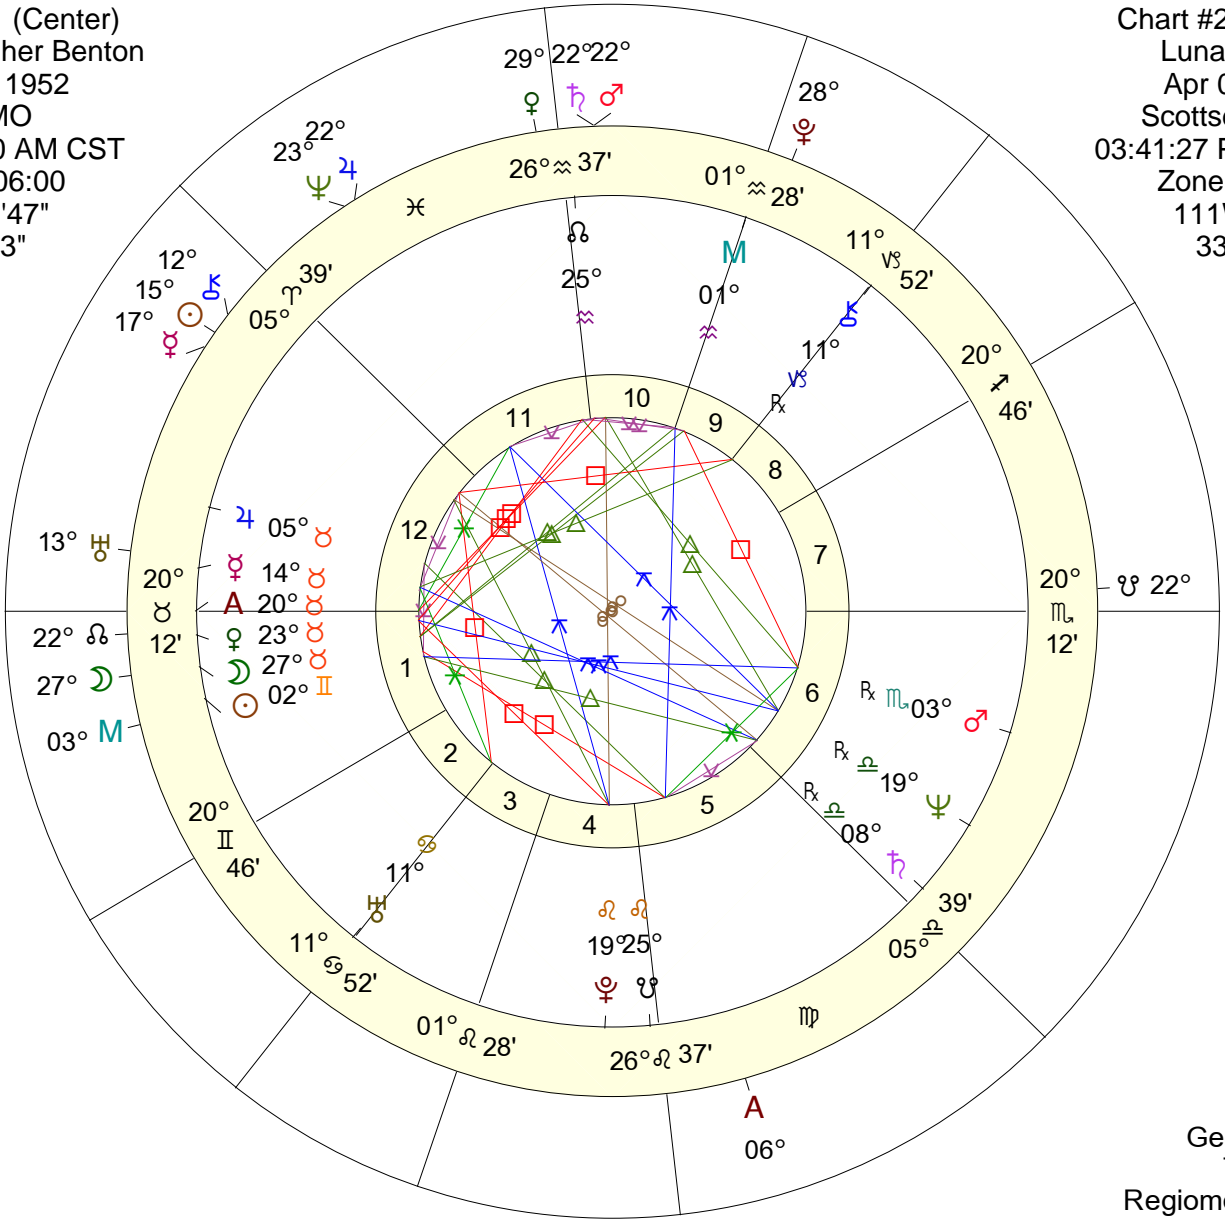

Chart #1 (Center)
 Christopher Benton
 May 23, 1952
 Joplin, MO
 04:29:00 AM CST
 Zone: +06:00
 094W30'47"
 37N05'03"

Chart #2 (Outer)
 Lunar Return
 Apr 04, 2022
 Scottsdale, AZ
 03:41:27 PM MST
 Zone: +07:00
 111W53'54"
 33N30'33"

Columns: Christopher Benton
 Rows: Lunar Return

	☾	☉	♀	♂	♃	♄	♅	♆	♇	♁	M	A
☾	♂	♂		♂								△
☉			▽					□	♁	△		
♀			▽						♁	△		▽
♂				□					△	♁		□
♃					*				♁	♁		*
♄						*			♁	♁		*
♅							♁	*				
♆	*		*						♁	♁		*
♇	△	△		□							♂	
M		♂		♁	▽	△					△	
A		□		*	△	▽					♁	

Christopher Benton

PI	Planet	Geo Lon	R _x
☾	Moon	27° 08' 47"	
☉	Sun	02° 11' 13"	
♀	Mercury	14° 08' 14"	
♀	Venus	23° 08' 25"	
♂	Mars	03° 06' 17"	R _x
♃	Jupiter	05° 08' 45"	
♄	Saturn	08° 05' 28"	R _x
♅	Uranus	11° 06' 42"	
♆	Neptune	19° 05' 18"	R _x
♇	Pluto	19° 08' 13"	
♁	Node	25° 08' 24"	
M	Midheaven	01° 08' 28"	
A	Ascendant	20° 08' 12"	
⊗	Part Fortn	15° 08' 46"	

Fir	Ear	Air	Wat
1	6	5	2

Crd	Fix	Mut
4	9	1

Lunar Return

PI	Planet	Geo Lon	R _x
☾	Moon	27° 08' 47"	
☉	Sun	15° 07' 08"	
♀	Mercury	17° 07' 15"	
♀	Venus	29° 08' 16"	
♂	Mars	22° 08' 18"	
♃	Jupiter	22° 08' 13"	
♄	Saturn	22° 08' 24"	
♅	Uranus	13° 08' 06"	
♆	Neptune	23° 08' 43"	
♇	Pluto	28° 08' 27"	
♁	Node	22° 08' 54"	
M	Midheaven	03° 11' 42"	
A	Ascendant	06° 07' 07"	
⊗	Part Fortn	18° 05' 46"	