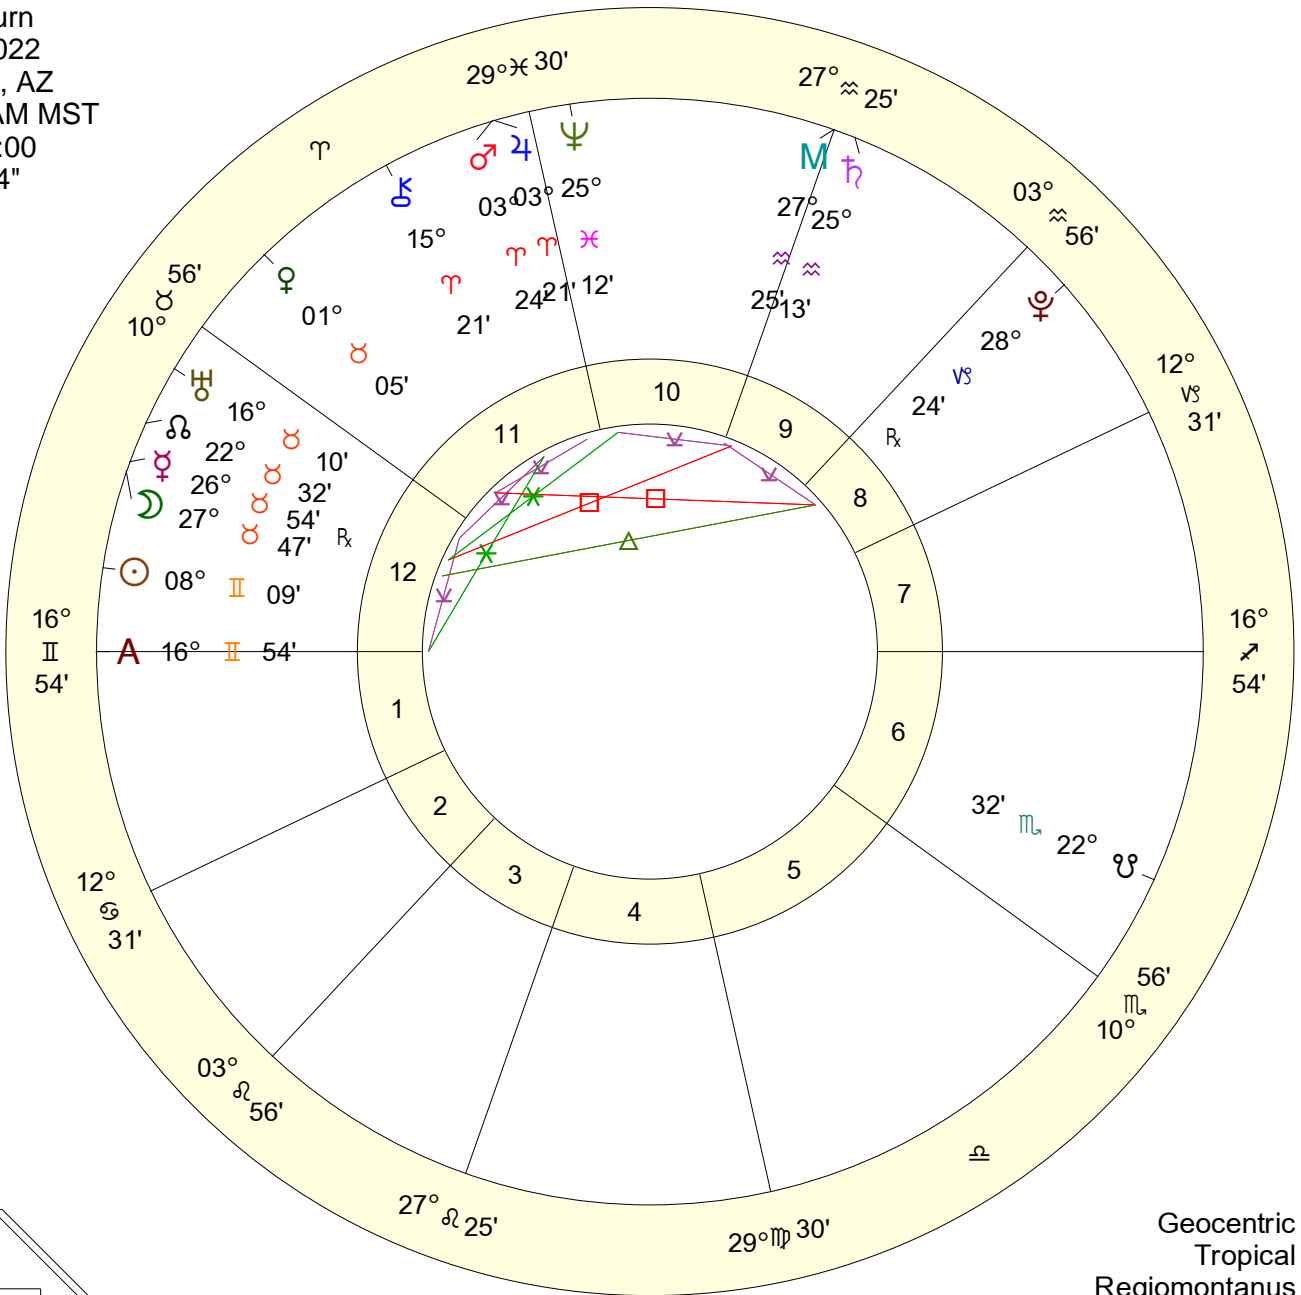

Lunar Return
 May 29, 2022
 Scottsdale, AZ
 05:57:54 AM MST
 Zone: +07:00
 111W53'54"
 33N30'33"

Geocentric
 Tropical
 Regiomontanus

Fir	Ear	Air	Wat
3	6	4	1

Crd	Fix	Mut
4	7	3

PI	Planet	Position	Elem	Digni	Ru
☾	Moon	27°♄47'	Earth	Exalt	♀
☼	Sun	08°♁09'	Air	None	♂
☿	Mercury	26°♄54' Rx	Earth	None	♀
♀	Venus	01°♄05'	Earth	Ruler	♀
♂	Mars	03°♁24'	Fire	Ruler	♂
♃	Jupiter	03°♁21'	Fire	None	♂
♄	Saturn	25°♁13'	Air	Ruler	♄
♅	Uranus	16°♄10'	Earth	Fall	♀
♆	Neptune	25°♄12'	Water	Ruler	♃
♇	Pluto	28°♄24' Rx	Earth	None	♄
♁	Node	22°♄32'	Earth		♀
M	Midheaven	27°♁25'	Air		♄
A	Ascendant	16°♁54'	Air		♄
⊗	Part Fortn	06°♁32'	Air		♄