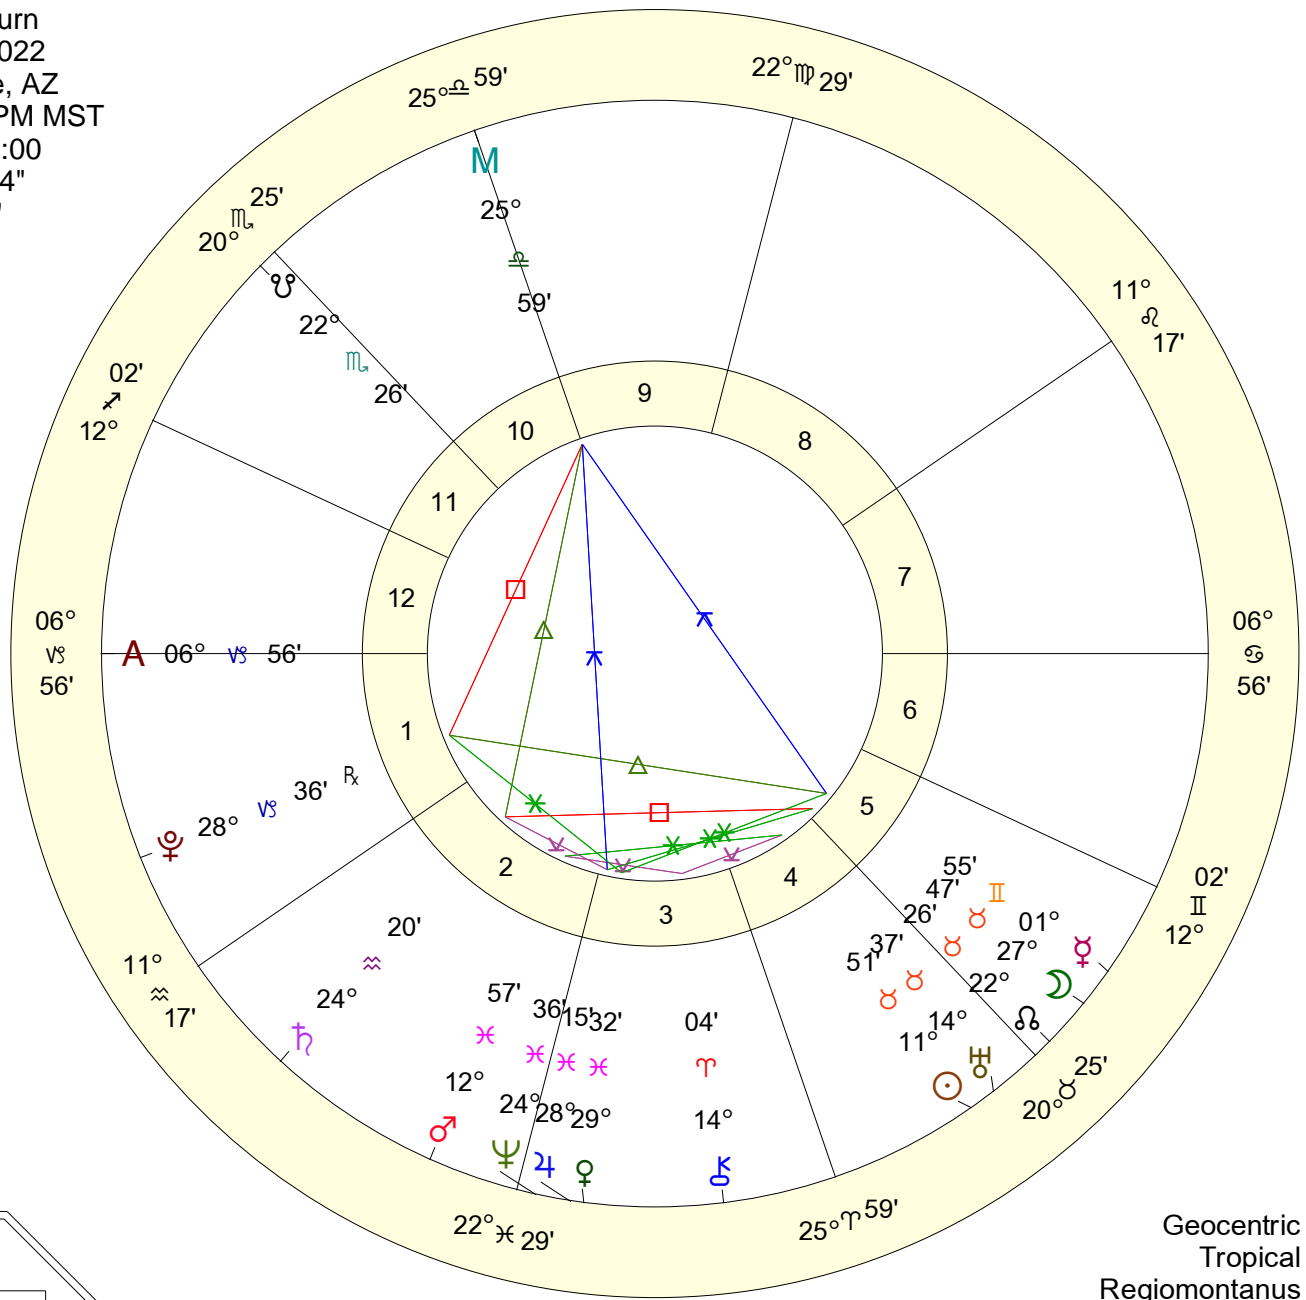

Lunar Return
 May 01, 2022
 Scottsdale, AZ
 11:23:21 PM MST
 Zone: +07:00
 111W53'54"
 33N30'33"

Geocentric
 Tropical
 Regiomontanus

☉															
♀															
♂	♁a		♁a												
♃		♁a		♁s											
♄															
♅		♁a			♁a										
♆															
♇		♁a			♁a										
♈															
♉															
♊															
♋															
♌															
♍															
♎															
♏															
♐															
♑															
♒															
♓															
M															
A															
	☾	☉	♃	♄	♅	♆	♇	♈	♉	♊	♋	♌	♍	♎	♏

Fir	Ear	Air	Wat
1	6	3	4
Crd	Fix	Mut	
4	5	5	

Pl	Planet	Position	Elem	Digni	Ru
☾	Moon	27°♄47'	Earth	Exalt	♀
☉	Sun	11°♄51'	Earth	None	♀
♃	Mercury	01°♁55'	Air	Ruler	♃
♄	Venus	29°♁32'	Water	Exalt	♄
♅	Mars	12°♁57'	Water	None	♄
♆	Jupiter	28°♁15'	Water	Ruler	♄
♇	Saturn	24°♁20'	Air	Ruler	♄
♈	Uranus	14°♄37'	Earth	Fall	♀
♉	Neptune	24°♁36'	Water	Ruler	♄
♊	Pluto	28°♄36' Rx	Earth	None	♄
♋	Node	22°♄26'	Earth		♀
M	Midheaven	25°♁59'	Air		♀
A	Ascendant	06°♄56'	Earth		♄
⊗	Part Fortn	22°♄53'	Earth		♄