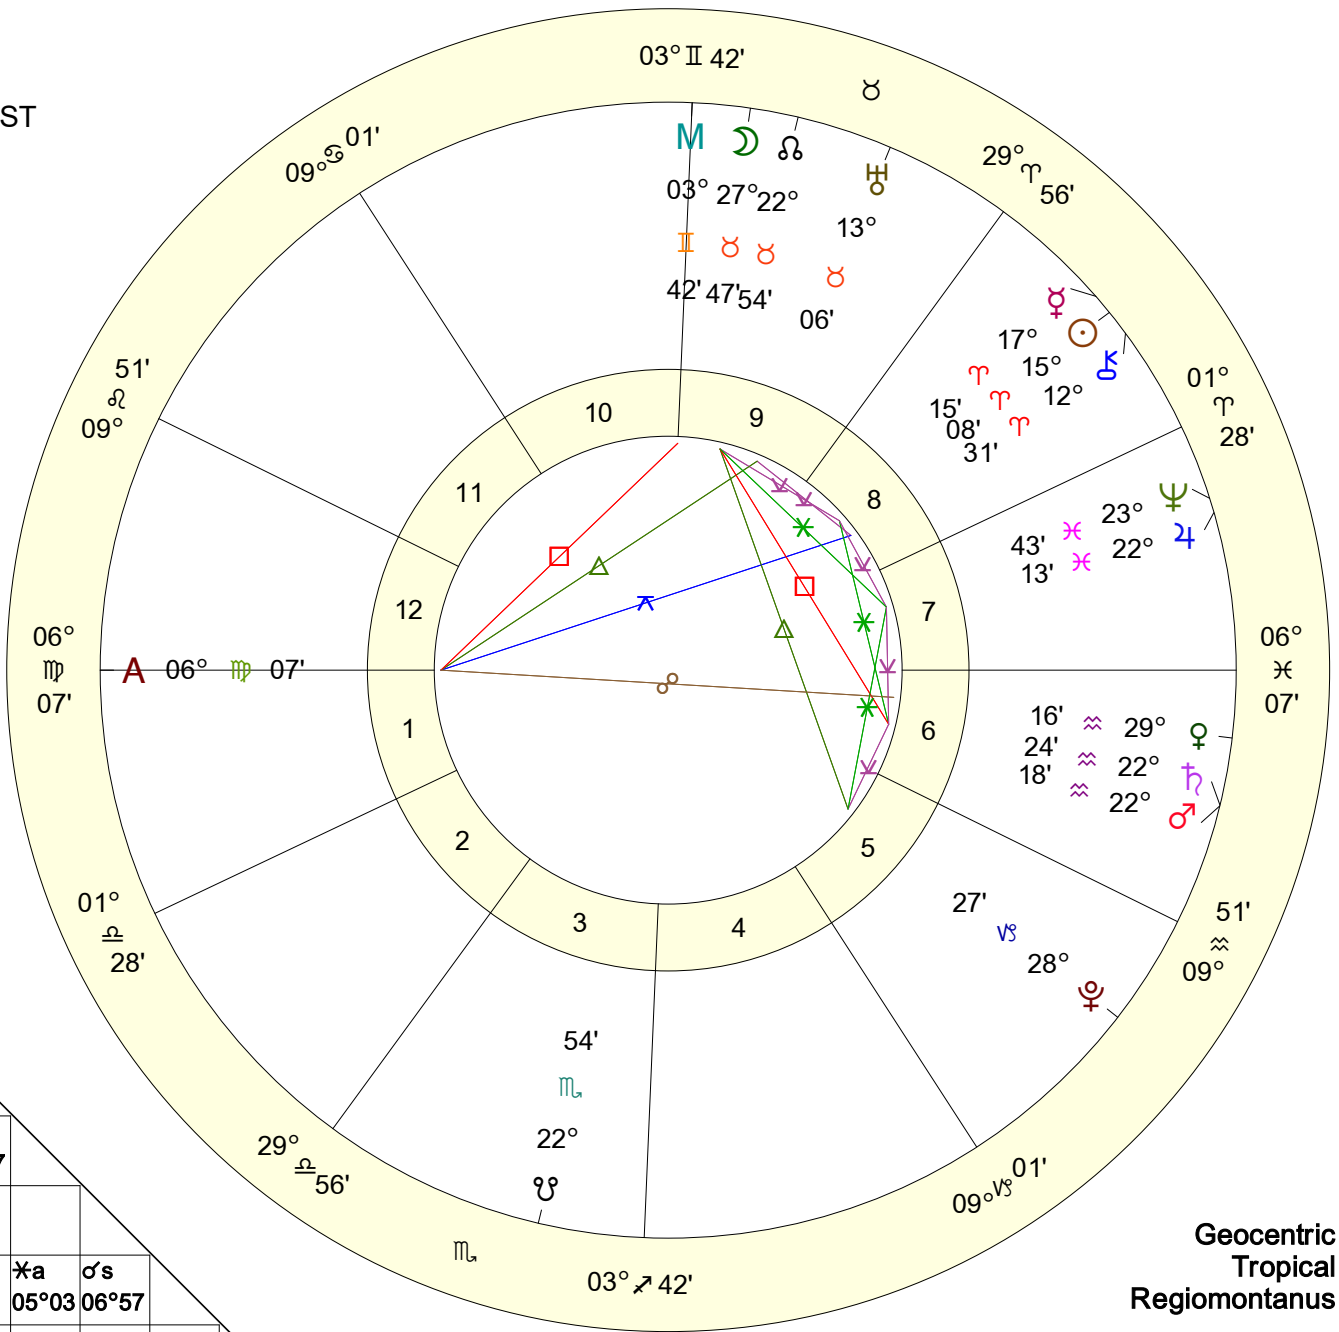

Lunar Return
 Apr 04, 2022
 Scottsdale, AZ
 03:41:27 PM MST
 Zone: +07:00
 111W53'54"
 33N30'33"

Geocentric
 Tropical
 Regiomontanus

☉											
☽		♁sll									
	♁a										
♀	01°29										
♁	♁s	♁a	♁s								
	05°29	05°03	06°57								
♃	♁s	♁a		♁s							
	05°34	04°58		00°05							
♅	♁s	♁a	♁s	♁all	♁a						
	05°23	05°08	06°52	00°05	00°10						
♁		♁s	♁s		♁						
		02°03	04°10								
♃	♁s	♁a	♁s	♁a	♁all	♁a					
	04°04	06°27	05°33	01°24	01°29	01°19					
♅	♁a		♁s	♁a	♁a	♁a	♁a				
	00°40		00°49	06°09	06°14	06°03	04°44				
♁	♁sll		♁s					♁s			
	05°55		04°26					05°15			
A			♁s					♁a			
			06°51					06°59			♁a
											02°25
	☾	☉	♀	♁	♃	♅	♁	♃	♅	♁	M

Fir	Ear	Air	Wat
3	5	4	2
Crd	Fix	Mut	
4	6	4	

Pl	Planet	Position	Elem	Digni	Ru
☾	Moon	27°♁47'	Earth	Exalt	♀
☉	Sun	15°♃08'	Fire	Exalt	♁
♀	Mercury	17°♃15'	Fire	None	♁
♀	Venus	29°♁16'	Air	None	♃
♁	Mars	22°♁18'	Air	None	♃
♃	Jupiter	22°♁13'	Water	Ruler	♃
♃	Saturn	22°♁24'	Air	Ruler	♃
♁	Uranus	13°♁06'	Earth	Fall	♀
♃	Neptune	23°♁43'	Water	Ruler	♃
♁	Pluto	28°♁27'	Earth	None	♃
♁	Node	22°♁54'	Earth		♀
M	Midheaven	03°♁42'	Air		♀
A	Ascendant	06°♃07'	Earth		♀
⊗	Part Fortn	18°♁46'	Air		♀