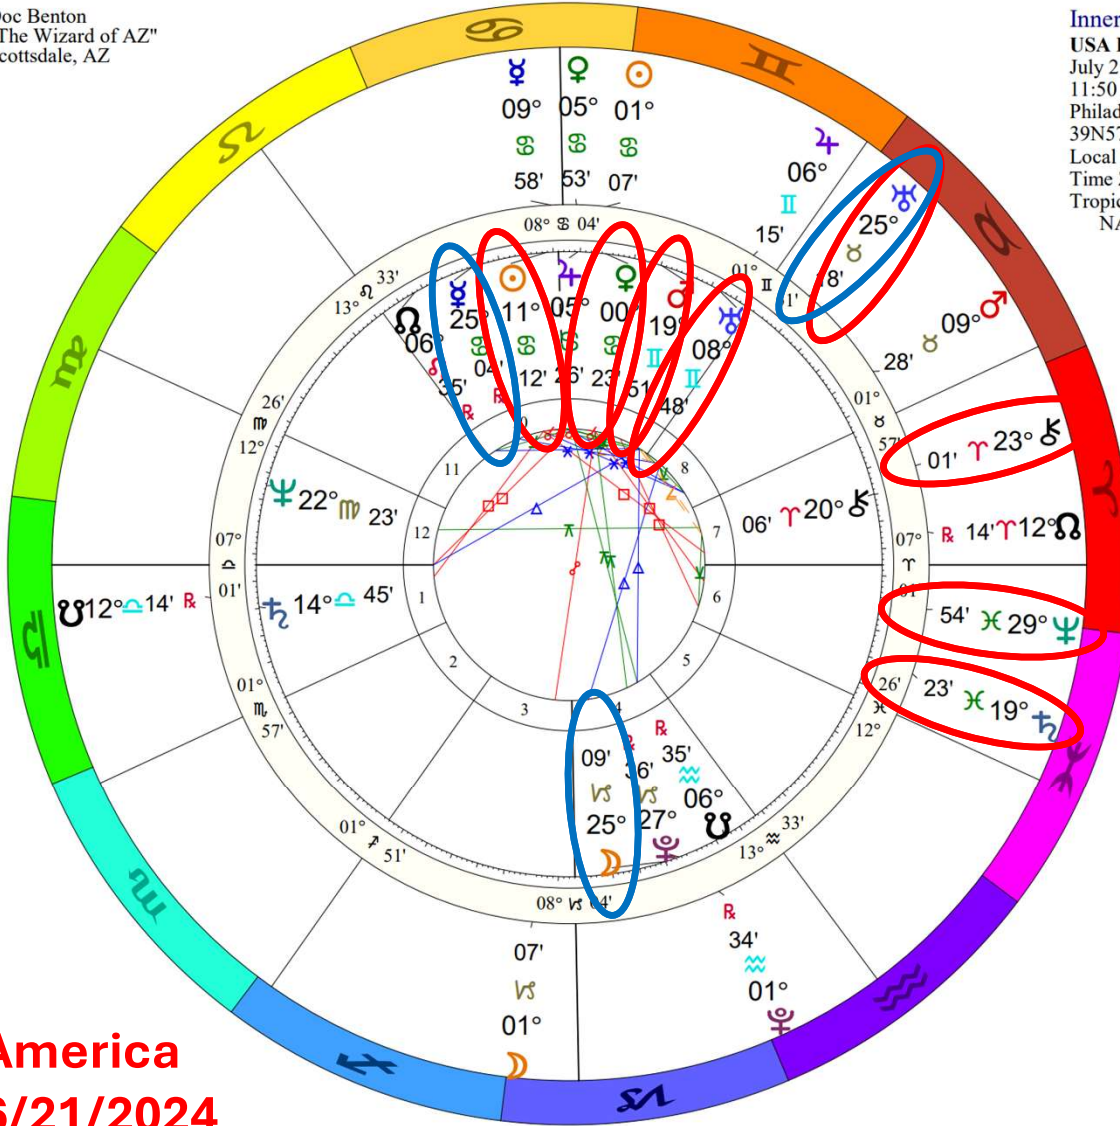

THE LUNAR MONTH FOR COUNTRIES AND PEOPLE

PART 1

**AMERICA, BIDEN, TRUMP, CHINA, ISRAEL,
NETANYAHU, HAMAS, IRAN**

JUNE 6 – JULY 5

Doc Benton
 "The Wizard of AZ"
 Scottsdale, AZ

Inner Ring:
USA Libra
 July 2, 1776
 11:50 AM
 Philadelphia, PA
 39N57'08" 75W09'51"
 Local Mean Time
 Time Zone: 0 hours West
 Tropical Regiomontanus
 NATAL CHART

Outer Ring:
Full Moon Jun 21 2024
 June 21, 2024
 6:07:38 PM
 Scottsdale, Arizona
 33N30'33" 111W53'54"
 Standard Time
 Time Zone: 7 hours West
 Tropical 0-Aries
 Full Moon (astrological)

♃♄♅	0°08'a
♃♄♅♆	0°11's
♃♄♅♆♇	0°14's
♃♄♅♆♇♈	0°17's
♃♄♅♆♇♈♉	0°21'a
♃♄♅♆♇♈♉♊	0°21'a
♃♄♅♆♇♈♉♊♋	0°24's
♃♄♅♆♇♈♉♊♋♌	0°27's
♃♄♅♆♇♈♉♊♋♌♍	0°29's
♃♄♅♆♇♈♉♊♋♌♍♎	0°29's
♃♄♅♆♇♈♉♊♋♌♍♎♏	0°39's
♃♄♅♆♇♈♉♊♋♌♍♎♏♐	0°40's
♃♄♅♆♇♈♉♊♋♌♍♎♏♐♑	0°43'a
♃♄♅♆♇♈♉♊♋♌♍♎♏♐♑♒	0°43'a
♃♄♅♆♇♈♉♊♋♌♍♎♏♐♑♒♓	0°43's
♃♄♅♆♇♈♉♊♋♌♍♎♏♐♑♒♓♔	0°44's
♃♄♅♆♇♈♉♊♋♌♍♎♏♐♑♒♓♔♕	0°44'a
♃♄♅♆♇♈♉♊♋♌♍♎♏♐♑♒♓♔♕♖	0°46's
♃♄♅♆♇♈♉♊♋♌♍♎♏♐♑♒♓♔♕♖♗	0°47's
♃♄♅♆♇♈♉♊♋♌♍♎♏♐♑♒♓♔♕♖♗♘	0°49'a
♃♄♅♆♇♈♉♊♋♌♍♎♏♐♑♒♓♔♕♖♗♘♙	0°55's
♃♄♅♆♇♈♉♊♋♌♍♎♏♐♑♒♓♔♕♖♗♘♙♚	1°00'a
♃♄♅♆♇♈♉♊♋♌♍♎♏♐♑♒♓♔♕♖♗♘♙♚♛	1°02'a
♃♄♅♆♇♈♉♊♋♌♍♎♏♐♑♒♓♔♕♖♗♘♙♚♛♜	1°02'a
♃♄♅♆♇♈♉♊♋♌♍♎♏♐♑♒♓♔♕♖♗♘♙♚♛♜♝	1°08's
♃♄♅♆♇♈♉♊♋♌♍♎♏♐♑♒♓♔♕♖♗♘♙♚♛♜♝♞	1°09's
♃♄♅♆♇♈♉♊♋♌♍♎♏♐♑♒♓♔♕♖♗♘♙♚♛♜♝♞♟	1°09's
♃♄♅♆♇♈♉♊♋♌♍♎♏♐♑♒♓♔♕♖♗♘♙♚♛♜♝♞♟♠	1°11'a
♃♄♅♆♇♈♉♊♋♌♍♎♏♐♑♒♓♔♕♖♗♘♙♚♛♜♝♞♟♠♡	7 additional

t. Neptune square n. Venus

t. Saturn square n. Mars

t. Chiron semisquare n. Uranus

t. Uranus semisquare n. Sun

t. Uranus trine n. Moon

t. Uranus sextile n. Mercury

**America
 6/21/2024**

USA Libra NATAL CHART