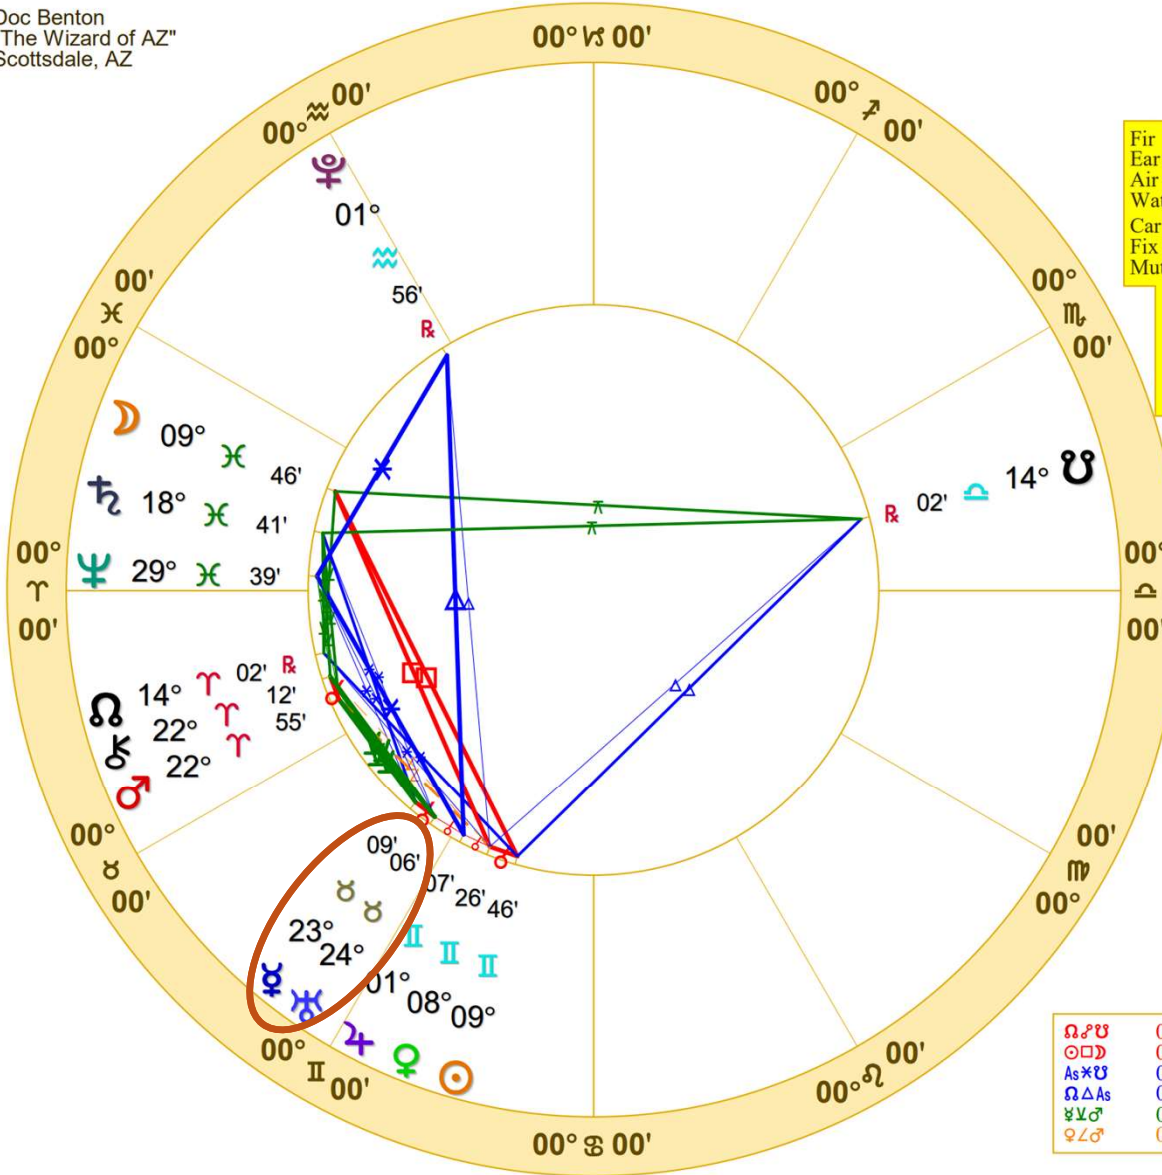

Doc Benton
"The Wizard of AZ"
Scottsdale, AZ

NATAL CHART

3rd Quarter Moon

May 30, 2024
10:12:26 AM
Standard Time
Scottsdale, Arizona
33N30'33" 111W53'54"
Time Zone: 7 hours West
Geocentric
Tropical 0-Aries

Fir	1	1
Ear	2	0
Air	4	0
Wat	3	0
Car	1	0
Fix	3	1
Mut	6	0
P	A	S
L	A	N
A	N	E
N	E	N
E	N	D
T		

Mars conjunct Chiron

Mercury conjunct Uranus

Chiron semisquare Venus

Pluto semisquare Saturn

Venus conjunct Sun

Jupiter trine Jupiter

Jupiter sextile Neptune

Neptune sextile Pluto

	Long.	Dwadasamsa	Speed
☉	9 II 46'17"	27 III 15	0 58
☾	9 III 46'17"	27 II 15	14 06
♃	23 III 09	7 III 52	1 50
♄	8 II 26	11 III 14	1 14
♅	22 IV 55	5 III 00	0 45
♆	1 II 07	13 II 23	0 14
♇	18 III 41	14 III 14	0 03
♈	24 III 06	19 III 13	0 03
♉	29 III 39	25 III 44	0 01
♊	1 III 56R	23 III 07	0 01R
♋	22 IV 12	26 III 29	0 03
♌	14 IV 02R	18 III 21	0 00R
♍	13 III 53	16 III 32	0 49
♎	7 III 16	27 III 09	1 01
♏	14 III 02R	18 III 21	0 00R

♌♃♅	0°00'a	♅♄♃	0°43's	♅♃♃	1°11'a
♌♃♅	0°00's	♃♃♃	0°46'a	♃♃♃	1°14's
♌♃♅	0°09'a	♃♃♃	0°49'a	♃♃♃	1°20'a
♌♃♅	0°09'a	♃♃♃	0°57'a	♃♃♃	1°20's
♃♃♃	0°14's	♃♃♃	0°57's	♃♃♃	1°28's
♃♃♃	0°31's	♃♃♃	1°10'a	♃♃♃	1°54's