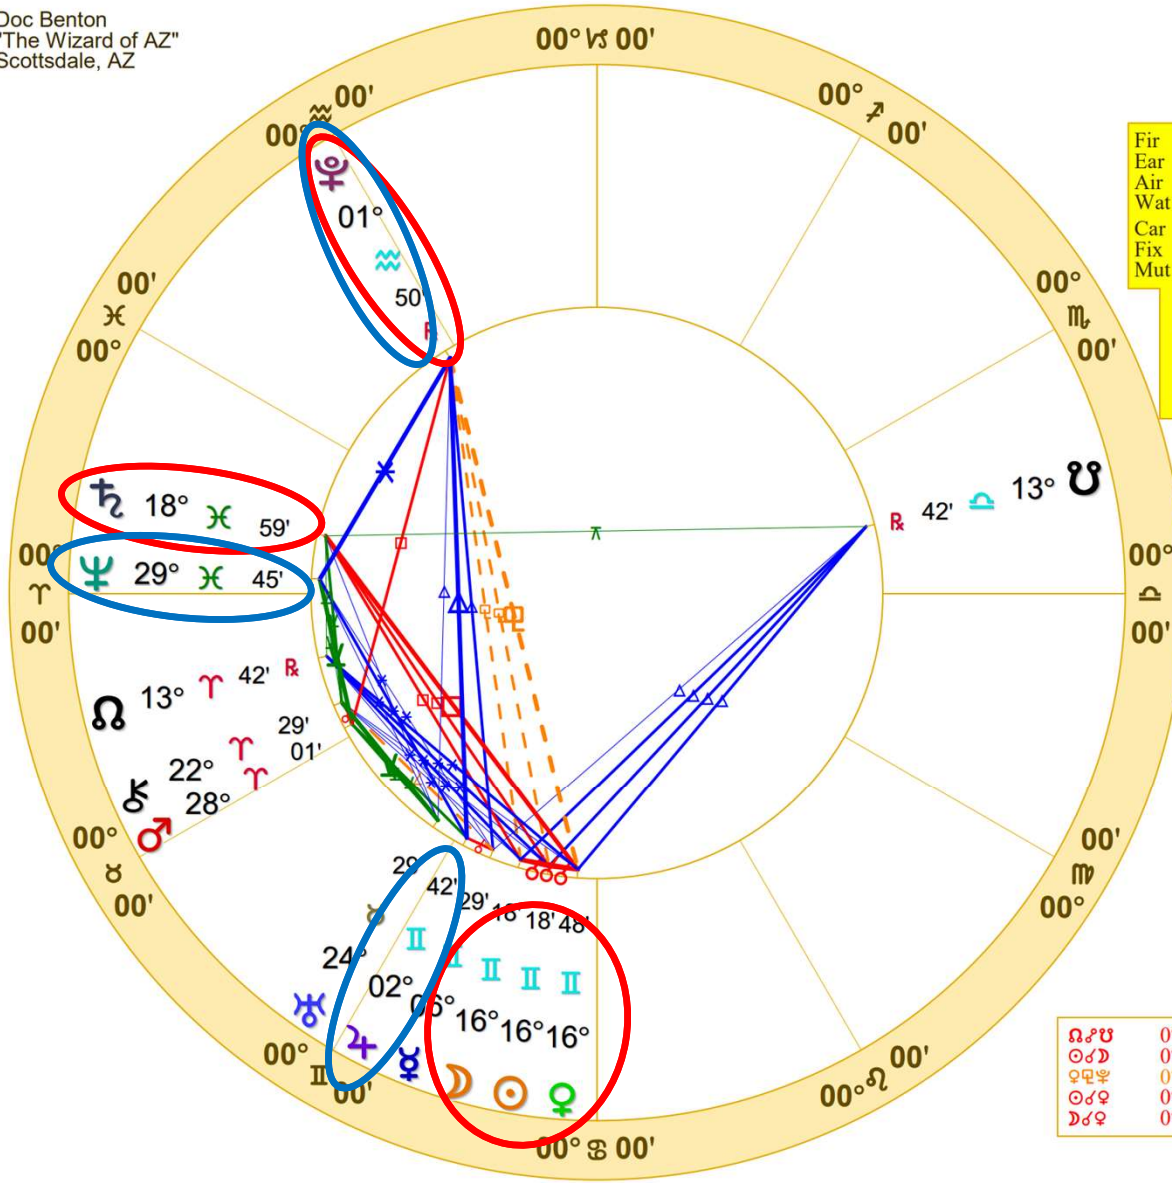

Doc Benton
"The Wizard of AZ"
Scottsdale, AZ

New Moon (astrological)

New Moon Jun 6 2024

June 6, 2024
5:37:29 AM
Standard Time
Scottsdale, Arizona
33N30'33" 111W53'54"
Time Zone: 7 hours West
Geocentric
Tropical 0-Aries

Fir	1	0
Ear	1	0
Air	6	1
Wat	2	0
Car	1	0
Fix	2	0
Mut	7	1
P	A	S
L	A	C
A	N	E
N	E	N
E	N	E
T	D	

Saturn square Sun/Moon/Venus
Pluto sesquiquadrate Sun/Moon/Venus

Jupiter trine Pluto
Jupiter sextile Neptune
Neptune sextile Pluto

	Long.	Dwada-samsa	Speed
☉	16 II 17'43"	15 ♃ 33	0.57
☽	16 II 17'43"	15 ♃ 33	13.49
♃	6 II 29	17 ♄ 50	2.04
♀	16 II 48	21 ♃ 40	1.14
♂	28 T 01	6 ♋ 11	0.45
♄	2 II 42	2 ♁ 26	0.14
♅	18 ♋ 59	17 ♁ 46	0.02
♁	24 ♁ 29	23 ♁ 46	0.03
♂	29 ♋ 45	27 ♁ 00	0.01
♁	1 ♁ 50R	22 ♁ 01	0.01R
♂	22 T 29	29 ♃ 53	0.02
♋	13 T 42R	14 ♃ 27	0.10R
♁	20 II 08	1 ♁ 39	0.58
♃	0 ♋ 50	10 ♋ 03	1.02
♅	13 ♁ 42R	14 ♋ 27	0.10R

♁♂♃	0°00'a	♁♃♂	0°32'a	♂♂♁	1°05's
♁♂♃	0°00'a	♁♃♂	0°32'a	♂♂♁	1°09's
♁♃♂	0°02'a	♂♂♁	0°52's	♂♂♁	1°44'a
♁♂♃	0°31's	♂♂♁	1°00'a	♂♂♁	1°52'a
♁♂♃	0°31'a	♂♂♁	1°00'a	♂♂♁	1°59's