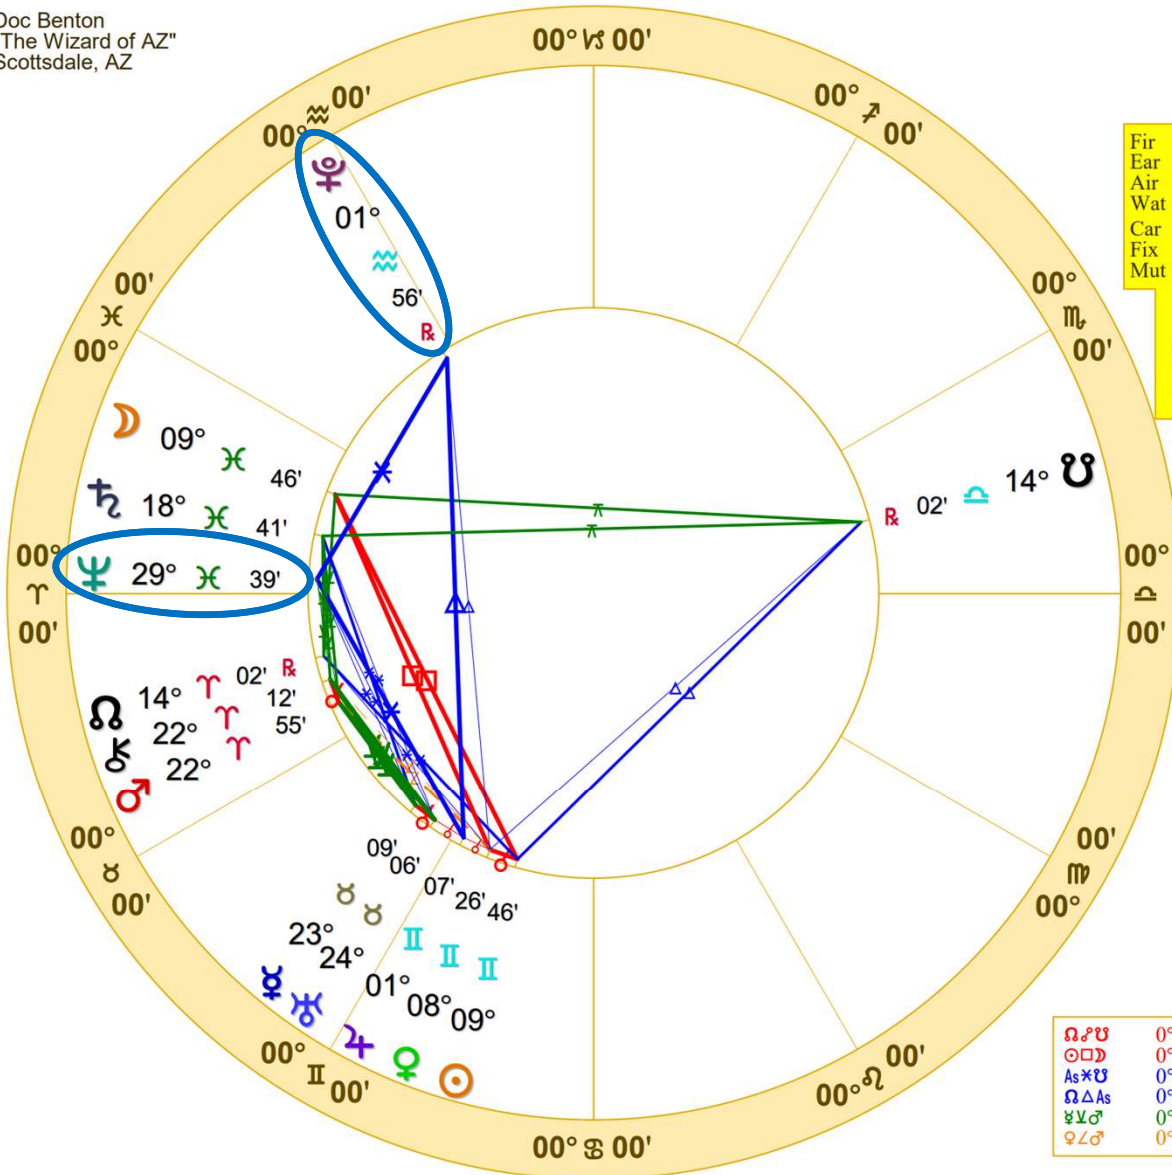

Doc Benton
"The Wizard of AZ"
Scottsdale, AZ

NATAL CHART

3rd Quarter Moon

May 30, 2024
10:12:26 AM
Standard Time
Scottsdale, Arizona
33N30'33" 111W53'54"
Time Zone: 7 hours West
Geocentric
Tropical 0-Aries

Fir	1	1
Ear	2	0
Air	4	0
Wat	3	0
Car	1	0
Fix	3	1
Mut	6	0
P	A	S
L	A	N
A	N	E
N	E	N
E	N	D
T		

- Mars conjunct Chiron
- Mercury conjunct Uranus
- Chiron/Mars semisquare Venus
- Pluto semisquare Saturn

	Long.	Dwada-samsa	Speed
☉	9 II 46'17"	27 III 15	0 58
☽	9 III 46'17"	27 II 15	14 06
♃	23 8 09	7 III 52	1 50
♄	8 II 26	11 III 14	1 14
♅	22 IV 55	5 III 00	0 45
♆	1 II 07	13 II 23	0 14
♁	18 III 41	14 III 14	0 03
♂	24 8 06	19 III 13	0 03
♆	29 III 39	25 III 44	0 01
♁	1 III 56R	23 III 07	0 01R
♄	22 IV 12	26 III 29	0 03
♅	14 IV 02R	18 III 21	0 00R
♁	13 III 53	16 III 32	0 49
♁	7 8 16	27 III 09	1 01
♃	14 III 02R	18 III 21	0 00R

- Venus conjunct Sun
- Jupiter trine Pluto
- Jupiter sextile Neptune
- Neptune sextile Pluto

♁♃♃	0°00'a	♃♃♃	0°43's	♃♃♃	1°11'a
♃♃♃	0°00's	♃♃♃	0°46'a	♃♃♃	1°14's
♁♃♃	0°09'a	♃♃♃	0°49'a	♃♃♃	1°20'a
♁♃♃	0°09'a	♃♃♃	0°57'a	♃♃♃	1°20's
♃♃♃	0°14's	♃♃♃	0°57's	♃♃♃	1°28's
♃♃♃	0°31's	♃♃♃	1°10'a	♃♃♃	1°54's