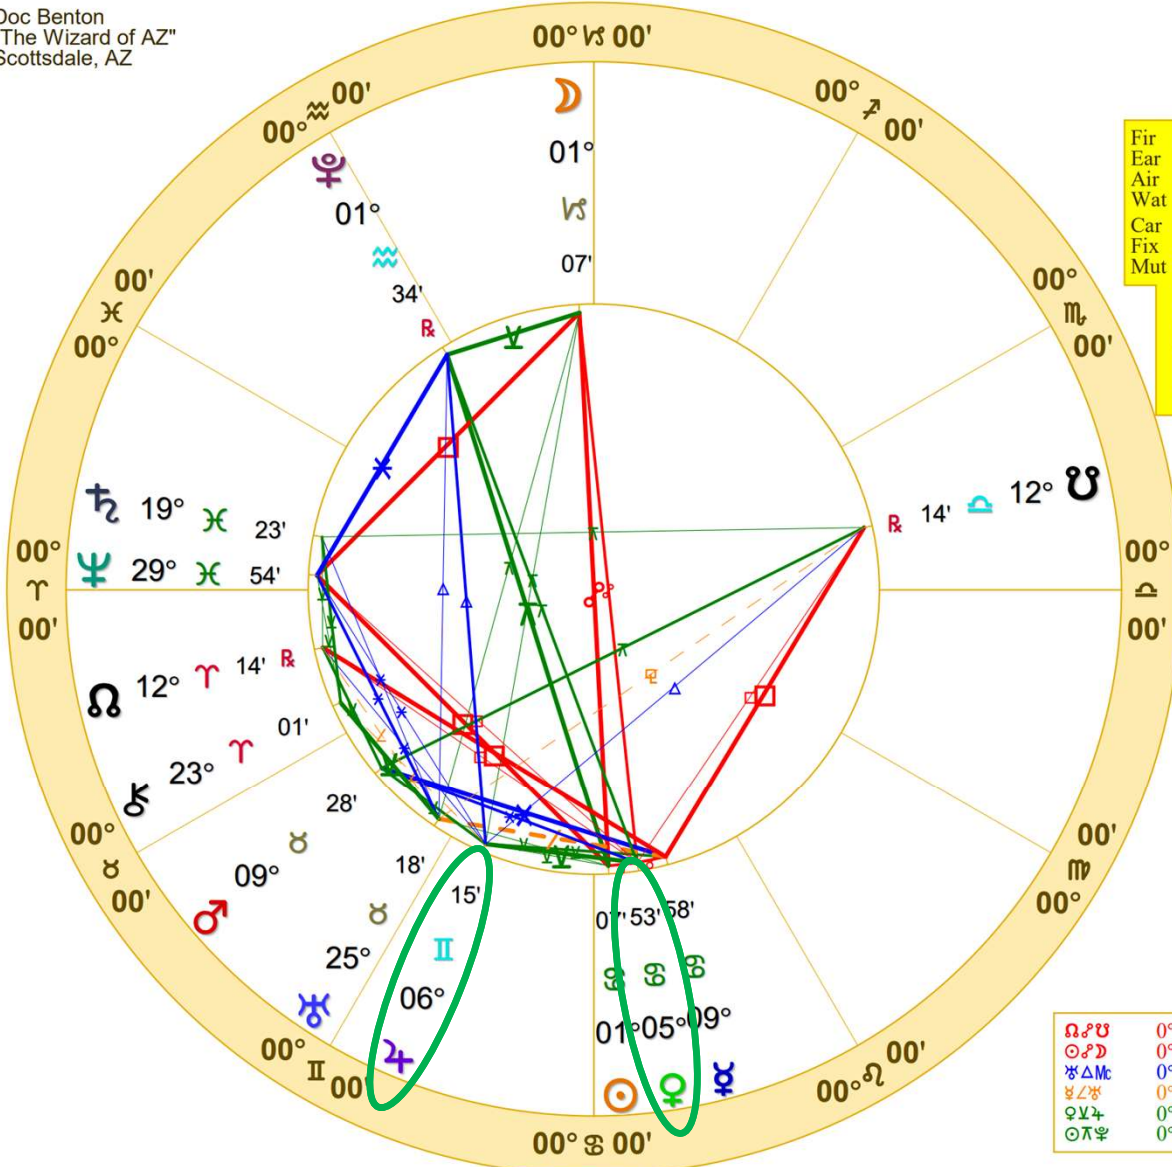

Doc Benton
"The Wizard of AZ"
Scottsdale, AZ

Full Moon (astrological)

Full Moon Jun 21 2024

June 21, 2024
6:07:38 PM
Standard Time
Scottsdale, Arizona
33N30'33" 111W53'54"
Time Zone: 7 hours West
Geocentric
Tropical 0-Aries

Fir	0	1
Ear	3	0
Air	2	0
Wat	5	0
Car	4	0
Fix	3	0
Mut	3	1
P	A	S
L	L	C
A	N	E
N	E	N
E	N	D
T		

Venus semisextile
Jupiter

Sun quincunx Pluto

Venus semisquare
Uranus

	Long.	Dwada-samsa	Speed
☉	1 38 07.27"	13 38 29	0.57
☽	1 13 07.27"	13 13 29	13.34
♃	9 38 58	29 38 35	2.05
♀	5 38 53	10 38 31	1.14
♂	9 38 28	23 38 39	0.44
♄	6 11 15	14 11 56	0.13
♅	19 38 23	22 38 32	0.01
♆	25 38 18	3 38 32	0.03
♇	29 38 54	28 38 50	0.00
♈	1 38 34R	18 38 47	0.01R
♉	23 38 01	6 38 17	0.02
♊	12 38 14R	26 38 48	0.12R
♋	11 38 36	19 38 11	0.50
♌	25 38 21	4 38 06	1.04
♍	12 38 14R	26 38 48	0.12R

♁♂♃	0°00'a	♂♃♅	0°26'a	♁♃♅	1°13's
♁♂♄	0°00'a	♂♃♆	0°30's	♁♃♆	1°38's
♂♃♄♅	0°03's	♁♃♆♇	0°38'a	♂♃♆♇	1°40'a
♂♃♅♆	0°20'a	♁♃♆♇♈	0°38'a	♂♃♆♇♈	1°47'a
♂♃♆♇	0°22'a	♁♃♆♇♈♉	0°52's	♂♃♆♇♈♉	1°56'a
♁♃♅♆	0°26'a	♂♃♅♆♇	1°13's	♁♃♅♆♇	1°56'a