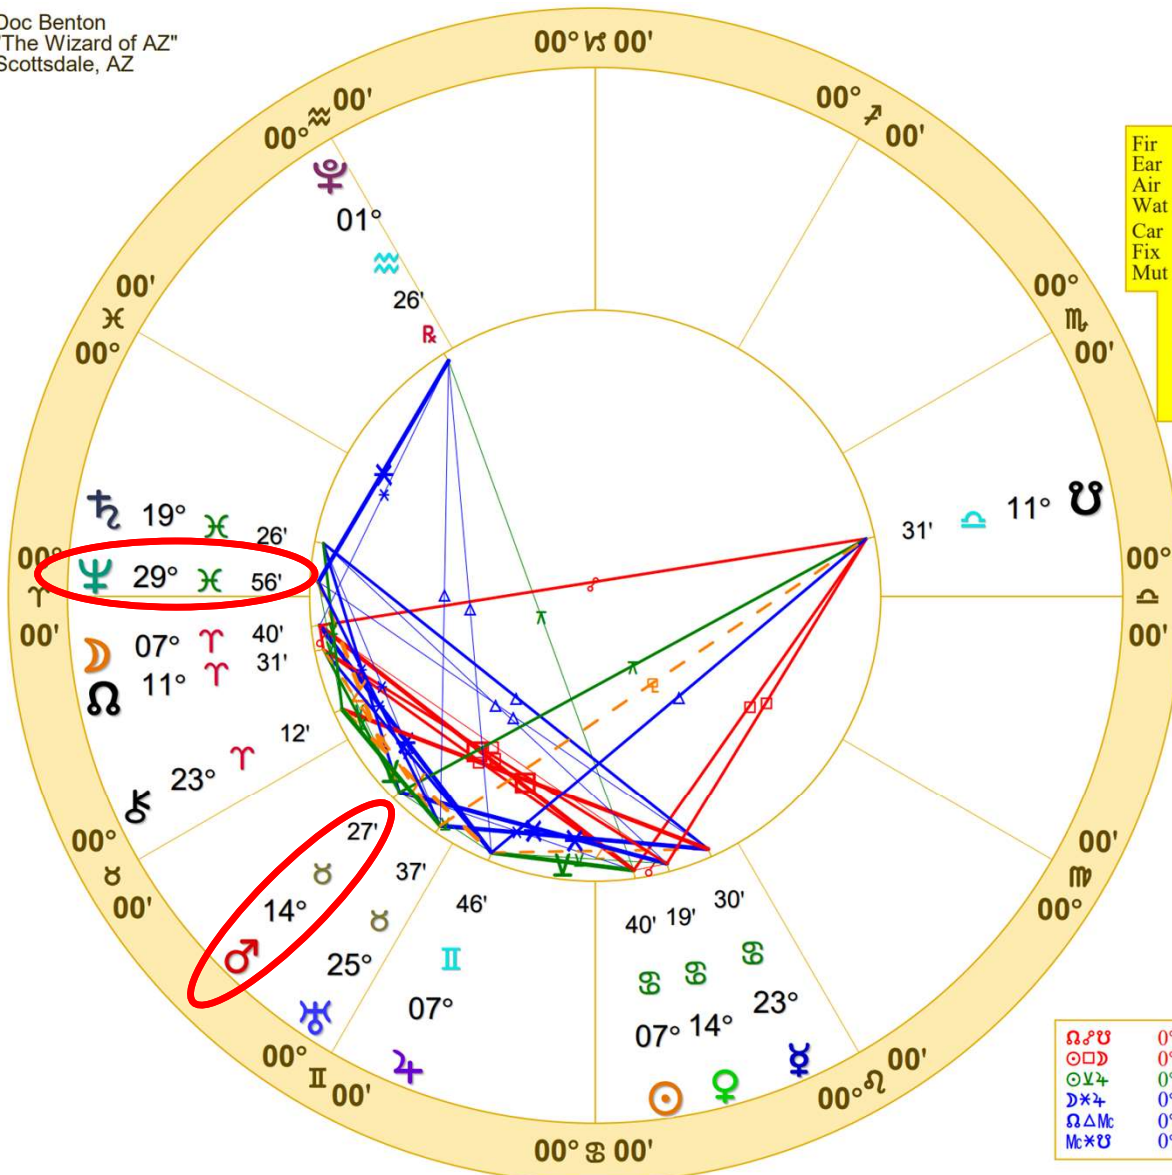

Doc Benton
"The Wizard of AZ"
Scottsdale, AZ

NATAL CHART

3rd Quarter Moon

June 28, 2024
2:53:10 PM
Standard Time
Scottsdale, Arizona
33N30'33" 111W53'54"
Time Zone: 7 hours West
Geocentric
Tropical 0-Aries

Fir	1	0
Ear	2	0
Air	2	0
Wat	5	1
Car	4	0
Fix	3	1
Mut	3	0
	P	A
	L	S
	A	C
	N	E
	E	N
	T	D

Sun semisextile
Jupiter

Venus sextile Mars

Mars semisquare
Neptune

Jupiter semisquare
Chiron

Sun semisquare
Uranus

Venus trine Saturn

	Long.	Dwada-samsa	Speed
☉	7 30' 14"	2 303	0.57
☽	7 40' 14"	2 303	14.07
♃	23 30	12 102	1.51
♄	14 30	21 43	1.14
♅	14 27	23 28	0.43
♆	7 46^S	3 109	0.13
♁	19 26	23 08	0.00S
♂	25 37	7 29	0.03
♆	29 56	29 09	0.00
♁	1 26^R	17 06	0.01^R
♁	23 12	8 27	0.01
♁	11 31	18 08	0.00
♁	6 51	22 13	0.49
♁	11 25	17 00	0.59
♁	11 31	18 08	0.00

♁♂♁	0°00'a	♁♂♁	0°09'a	♁♁♁	0°49'a
♁♁♁	0°00'a	♁♁♁	0°18's	♁♁♁	0°53'a
♁♁♁	0°06'a	♁♁♁	0°26'a	♁♁♁	0°53'a
♁♁♁	0°06'a	♁♁♁	0°28'a	♁♁♁	0°55'a
♁♁♁	0°06'a	♁♁♁	0°44's	♁♁♁	1°30'a
♁♁♁	0°06'a	♁♁♁	0°49'a