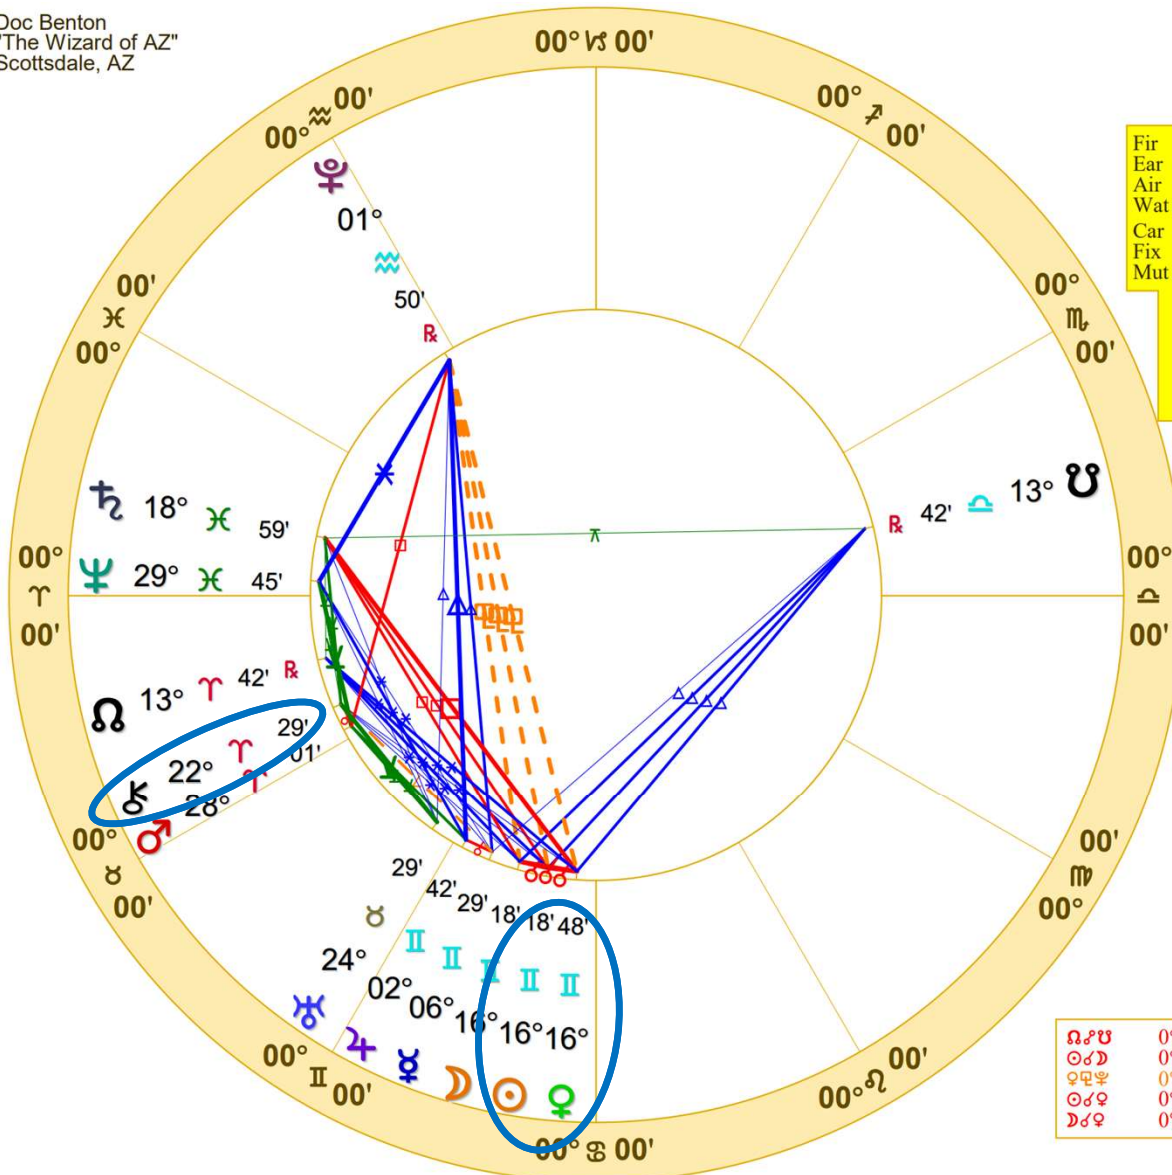

New Moon (astrological)

**New Moon Jun 6 2024**

June 6, 2024  
 5:37:29 AM  
 Standard Time  
 Scottsdale, Arizona  
 33N30'33" 111W53'54"  
 Time Zone: 7 hours West  
 Geocentric  
 Tropical 0-Aries

Fir	1	0
Ear	1	0
Air	6	1
Wat	2	0
Car	1	0
Fix	2	0
Mut	7	1
P	A	S
L	A	S
A	N	C
N	E	E
E	N	N
T	D	D

Sun/Moon/Venus  
 sesquiquadrate Pluto

Sun/Moon/Venus  
 square Saturn

Mars semisextile  
 Neptune

Sun/Venus sextile  
 Chiron

Mars square Pluto

Venus semisextile  
 Uranus

	Long.	Dwada-samsa	Speed
☉	16 II 17'43"	15 ♃ 33	0.57
☽	16 II 17'43"	15 ♃ 33	13.49
♃	6 II 29	17 ♁ 50	2.04
♀	16 II 48	21 ♃ 40	1.14
♂	28 T 01	6 ♋ 11	0.45
♄	2 II 42	2 ♁ 26	0.14
♅	18 ♋ 59	17 ♁ 46	0.02
♆	24 ♄ 29	23 ♃ 46	0.03
♁	29 ♋ 45	27 ♃ 00	0.01
♂	1 ♃ 50R	22 ♃ 01	0.01R
♄	22 T 29	29 ♃ 53	0.02
♁	13 T 42R	14 ♃ 27	0.10R
♁	20 II 08	1 ♃ 39	0.58
♁	0 ♋ 50	10 ♋ 03	1.02
♁	13 ♁ 42R	14 ♋ 27	0.10R