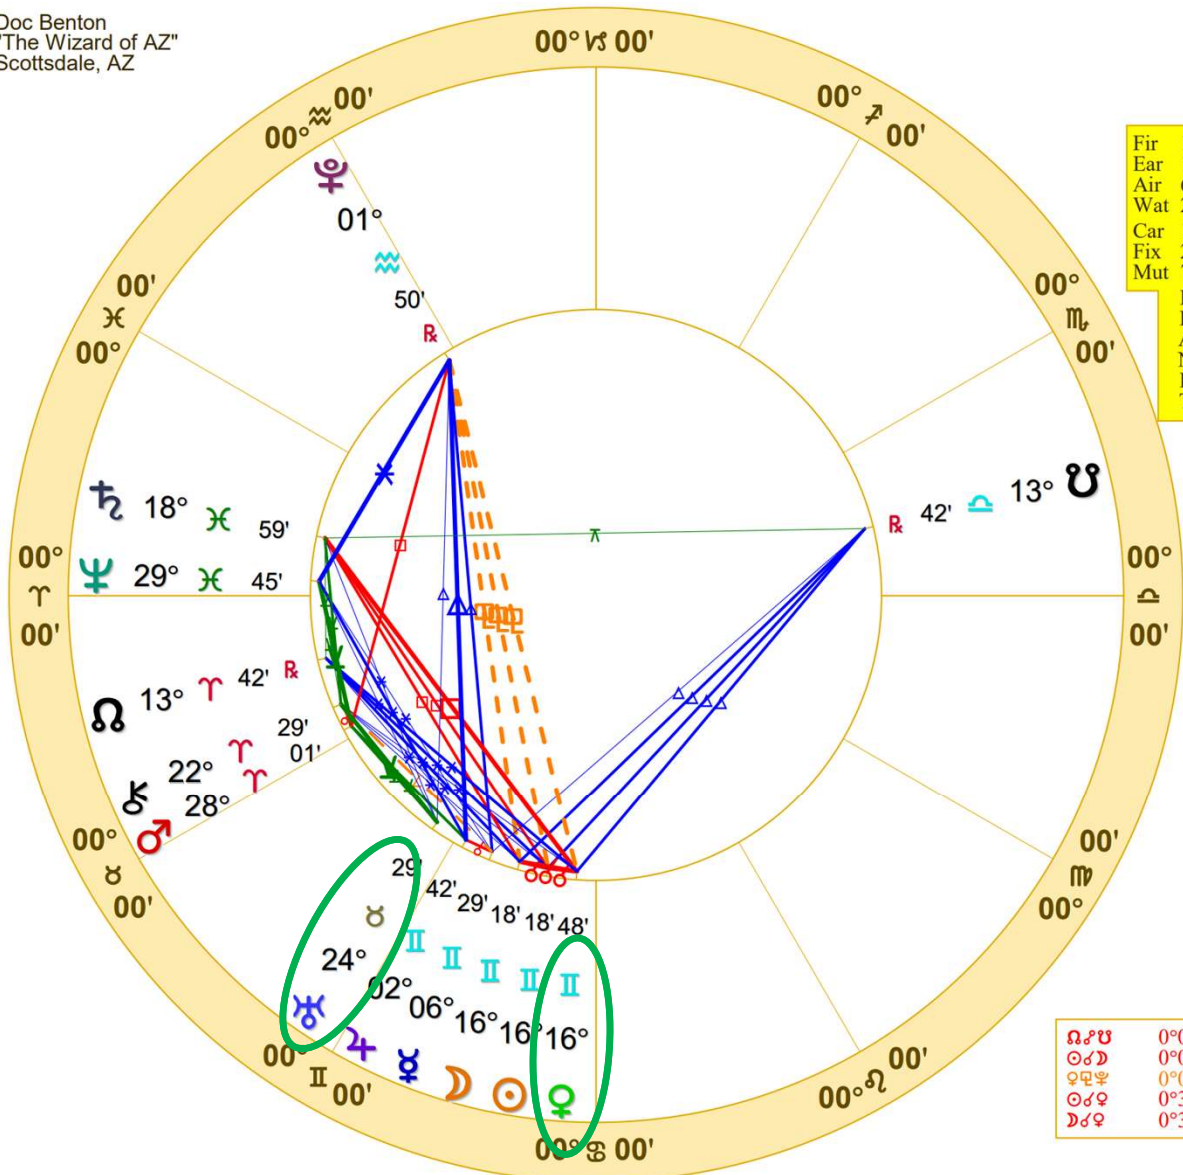

Doc Benton
"The Wizard of AZ"
Scottsdale, AZ

New Moon (astrological)

New Moon Jun 6 2024

June 6, 2024
5:37:29 AM
Standard Time
Scottsdale, Arizona
33N30'33" 111W53'54"
Time Zone: 7 hours West
Geocentric
Tropical 0-Aries

Fir	1	0
Ear	1	0
Air	6	1
Wat	2	0
Car	1	0
Fix	2	0
Mut	7	1
P	A	S
L	A	S
A	N	C
N	E	E
E	N	N
T	D	D

Sun/Moon/Venus
sesquiquadrate Pluto

Sun/Moon/Venus
square Saturn

Mars semisextile
Neptune

Sun/Venus sextile
Chiron

Mars square Pluto

Venus semisextile
Uranus

	Long.	Dwada-samsa	Speed
☉	16 II 17'43"	15 ♃ 33	0.57
☽	16 II 17'43"	15 ♃ 33	13.49
♃	6 II 29	17 ♉ 50	2.04
♀	16 II 48	21 ♃ 40	1.14
♂	28 T 01	6 ♋ 11	0.45
♄	2 II 42	2 ♁ 26	0.14
♅	18 ♋ 59	17 ♃ 46	0.02
♆	24 ♄ 29	23 ♊ 46	0.03
♁	29 ♋ 45	27 ♊ 00	0.01
♂	1 ♊ 50R	22 ♊ 01	0.01R
♄	22 T 29	29 ♃ 53	0.02
♅	13 T 42R	14 ♋ 27	0.10R
♁	20 II 08	1 ♊ 39	0.58
♁	0 ♋ 50	10 ♋ 03	1.02
♅	13 ♃ 42R	14 ♋ 27	0.10R

♁♂♅	0°00'a	♁♁♁	0°32'a	♁♁♁	1°05's
♁♄♅	0°00'a	♁♁♁	0°32'a	♁♁♁	1°09's
♀♁♁	0°02'a	♁♁♁	0°52's	♁♁♁	1°44'a
♁♄♀	0°31's	♁♁♁	1°00'a	♁♁♁	1°52'a
♁♄♀	0°31'a	♁♁♁	1°00'a	♁♁♁	1°59's