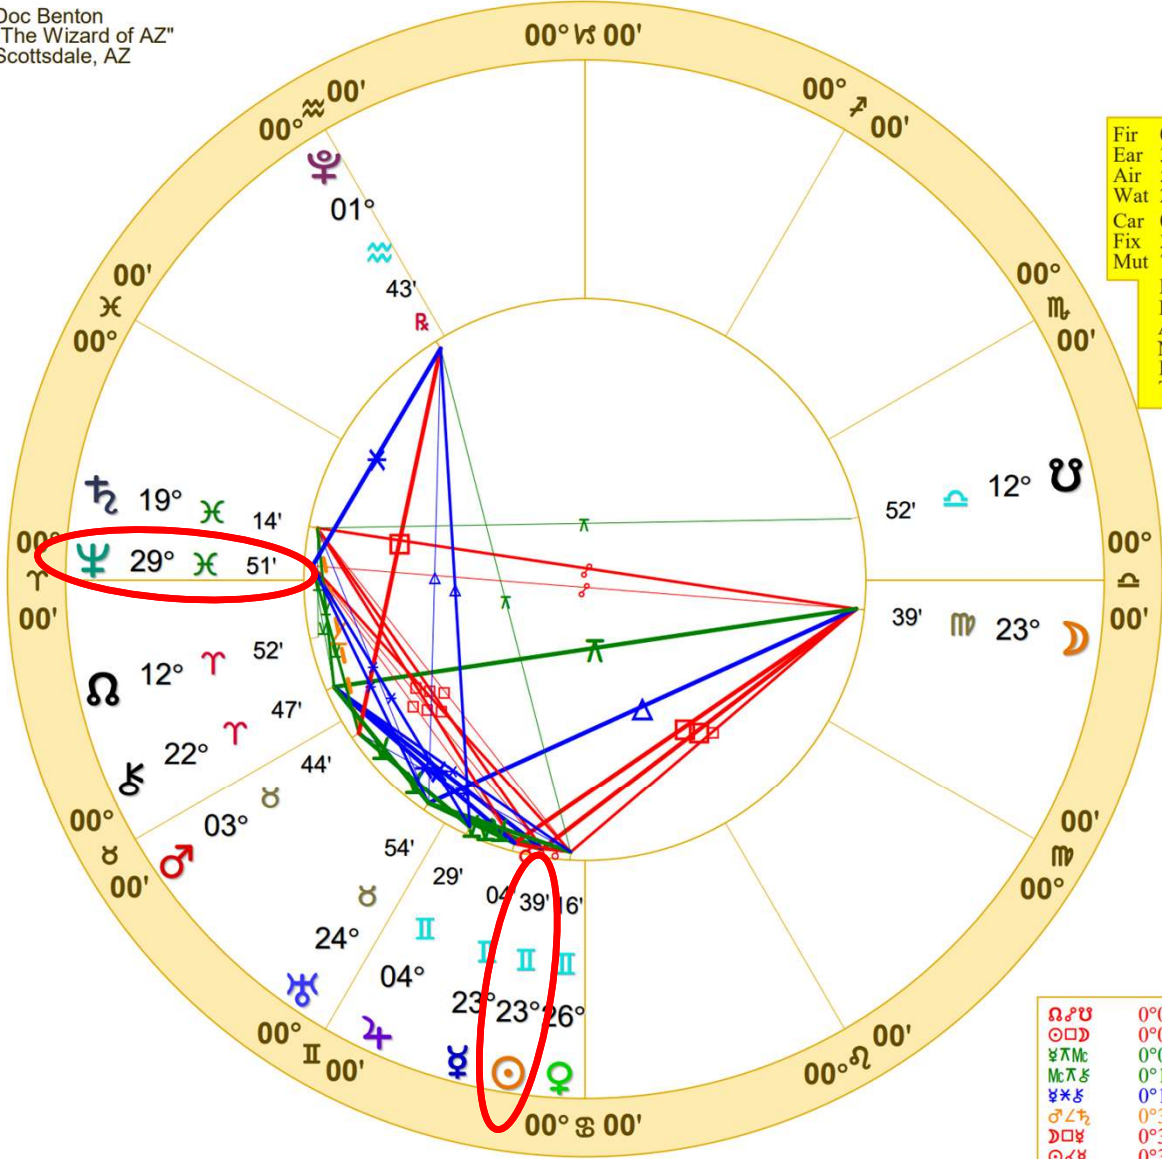

Doc Benton
"The Wizard of AZ"
Scottsdale, AZ

NATAL CHART

1st Quarter Moon

June 13, 2024
10:18:12 PM
Standard Time
Scottsdale, Arizona
33N30'33" 111W53'54"
Time Zone: 7 hours West
Geocentric
Tropical 0-Aries

Fir	0	0
Ear	3	0
Air	5	1
Wat	2	0
Car	0	0
Fix	3	1
Mut	7	0
P	A	S
L	A	C
A	N	E
N	E	N
E	N	D
T		

	Long.	Dwada-samsa	Speed
☉	23 II 39'16"	13 ☿ 51	0.57
☽	23 III 39'16"	13 II 51	11.49
♃	23 II 04	6 ☿ 52	2.12
♀	26 II 16	15 ♀ 08	1.14
♂	3 8 44	14 II 43	0.44
♄	4 II 29	23 ☿ 42	0.14
♅	19 ☿ 14	20 ♁ 43	0.02
♆	24 8 54	28 ♁ 44	0.03
♁	29 ☿ 51	28 ♁ 06	0.01
♂	1 143R	20 ♁ 31	0.01R
♂	22 ♀ 47	3 ♃ 19	0.02
♁	12 ♀ 52	4 III 18	0.00
As	5 508	1 ♀ 36	1.11
Mc	23 III 03	6 ♁ 35	0.58
♃	12 ♁ 52	4 ☿ 18	0.00

♁♂♃	0°00'a	♂*Mc	0°36'a	♂♁♃	1°14'a
☉☽	0°00'a	☉Mc	0°36'a	♀♃♁	1°22's
♃♁Mc	0°01'a	♃♁As	0°39's	♂☉As	1°24's
Mc♁♃	0°16's	♂♃♃	0°45'a	♃♃♁	1°49'a
♃*♃	0°18's	♂♁♃	0°53's	♃♂Mc	1°51'a
♂♃♃	0°30'a	☉*♃	0°53's	♃*♃	1°52'a
♂☉♃	0°35's	♃♃As	0°54's		
☉♃	0°35'a	☉♃♁	1°14'a		

Mars semisquare
Saturn

Sun semisextile
Uranus

Mars semisextile
Jupiter

Venus square
Neptune

Venus quincunx
Pluto

Sun square
Neptune