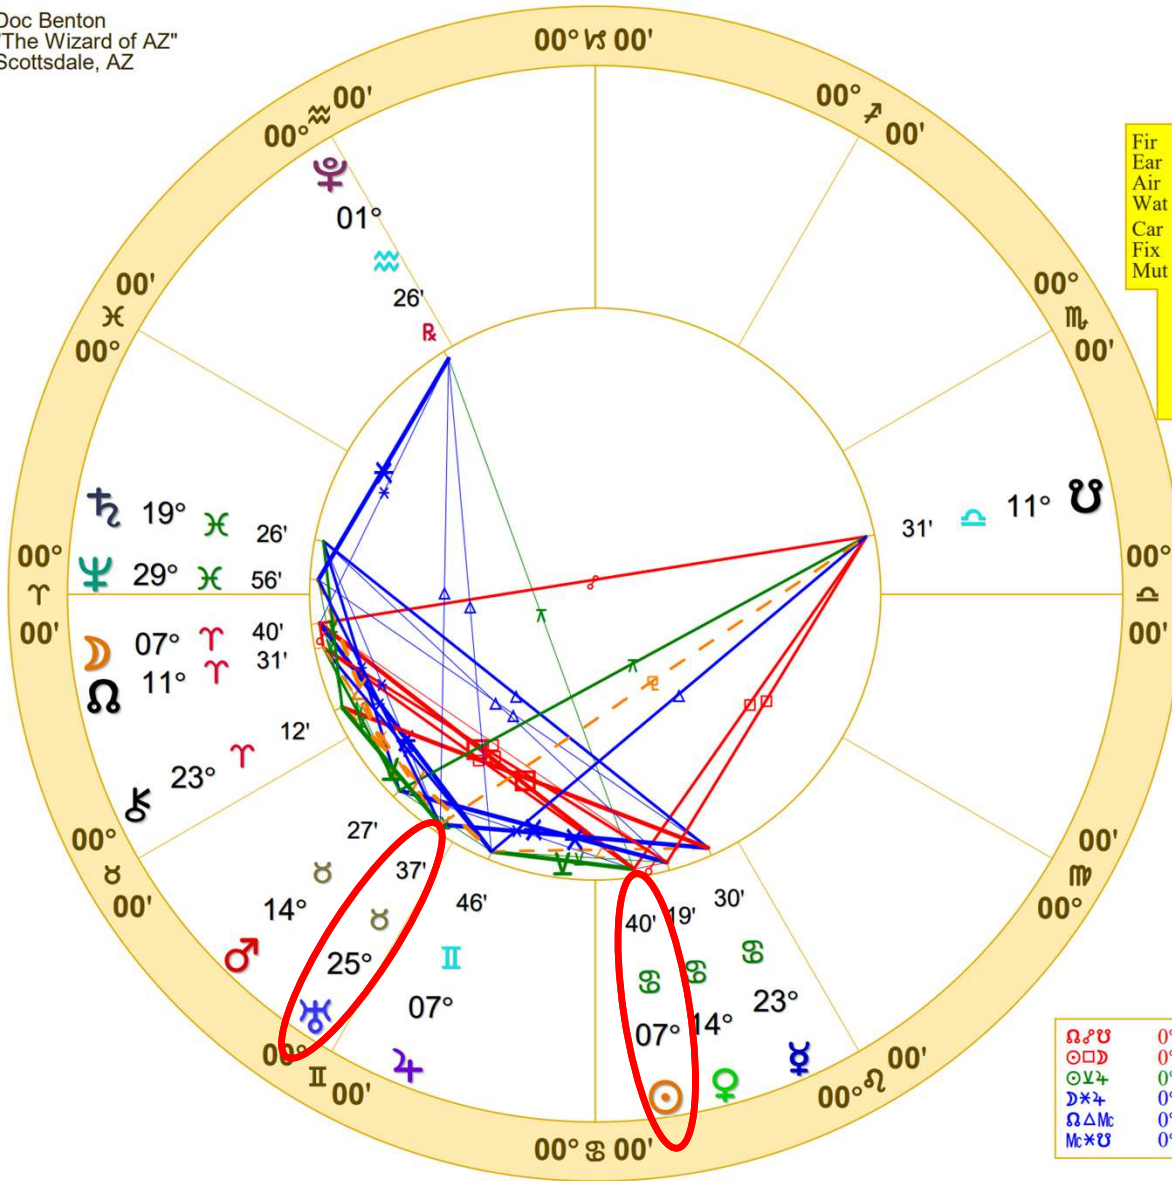

Doc Benton
"The Wizard of AZ"
Scottsdale, AZ

NATAL CHART

3rd Quarter Moon

June 28, 2024
2:53:10 PM
Standard Time
Scottsdale, Arizona
33N30'33" 111W53'54"
Time Zone: 7 hours West
Geocentric
Tropical 0-Aries

Fir	1	0
Ear	2	0
Air	2	0
Wat	5	1
Car	4	0
Fix	3	1
Mut	3	0
P	A	S
L	L	S
A	A	S
N	N	S
E	E	S
T	T	S

	Long.	Dwada-samsa	Speed
☉	7 30' 14"	2 203	0.57
☽	7 40' 14"	2 303	14.07
♃	23 30	12 702	1.51
♀	14 30 19	21 743	1.14
♂	14 30 27	23 28	0.43
♄	7 46 46^S	3 709	0.13
♅	19 30 26	23 208	0.00S
♆	25 30 37	7 329	0.03
♇	29 30 56	29 709	0.00
♁	1 30 26R	17 706	0.01R
♂	23 30 12	8 27	0.01
♏	11 30 31	18 708	0.00
♐	6 30 51	22 713	0.49
♑	11 30 25	17 700	0.59
♒	11 30 31	18 708	0.00

- Sun semisextile Jupiter
- Venus sextile Mars
- Mars semisquare Neptune
- Jupiter semisquare Chiron
- Sun semisquare Uranus
- Venus trine Saturn

♁♂♃	0°00'a	♁♂♄	0°09'a	♁♂♁	0°49'a
♁♂♄	0°00'a	♁♂♅	0°18's	♁♂♏	0°53'a
♁♂♅	0°06'a	♁♂♆	0°26'a	♁♂♒	0°53'a
♁♂♆	0°06'a	♁♂♇	0°28'a	♁♂♔	0°55'a
♁♂♇	0°06'a	♁♂♁	0°44's	♁♂♁	1°30'a
♁♂♁	0°06'a	♁♂♁	0°49'a