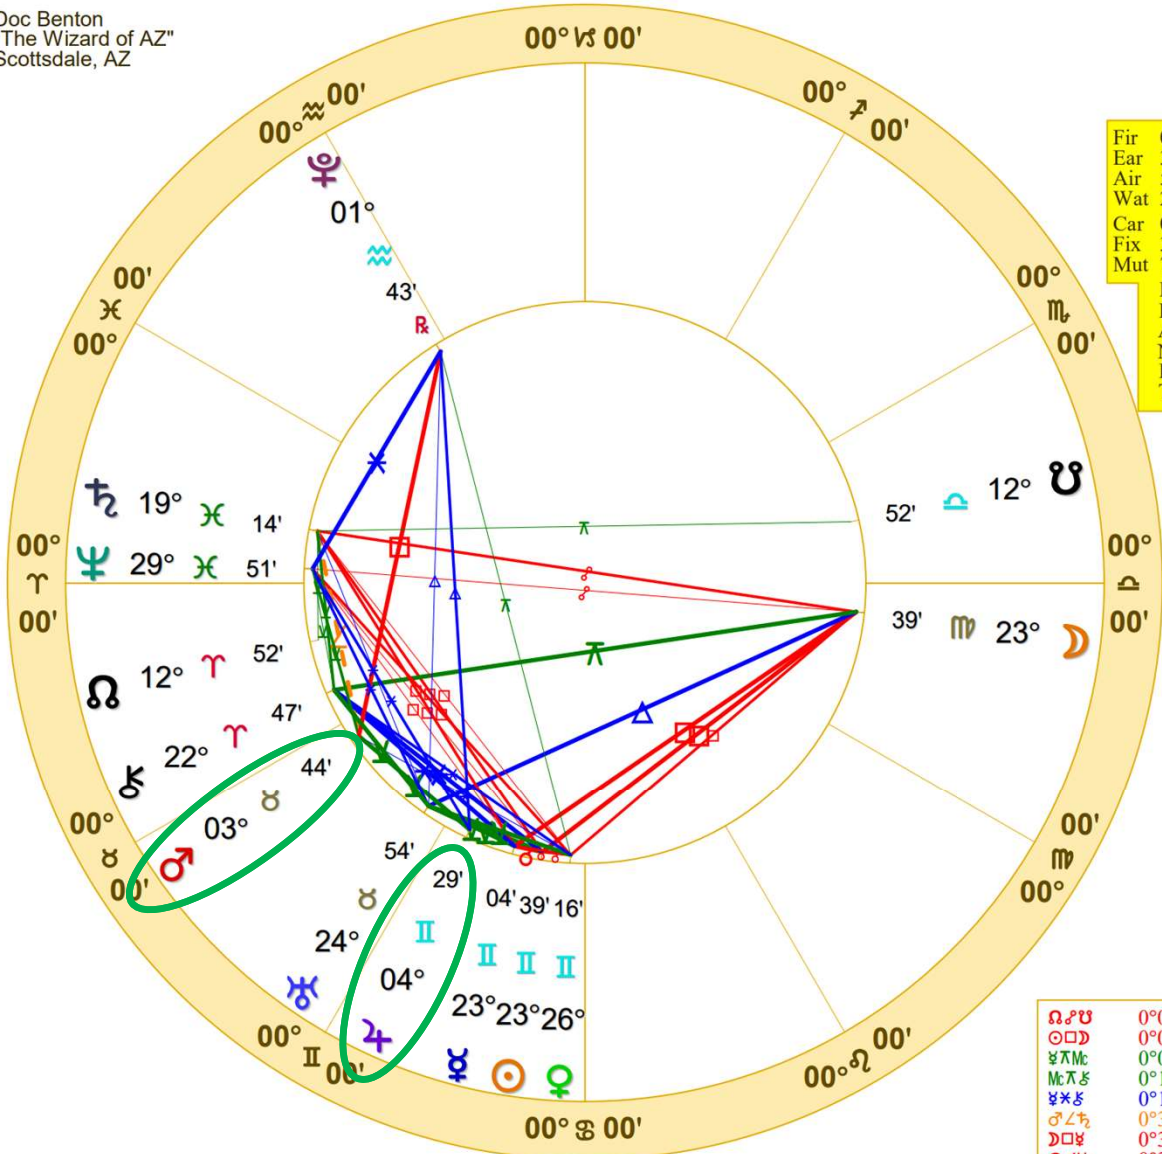

Doc Benton
"The Wizard of AZ"
Scottsdale, AZ

NATAL CHART

1st Quarter Moon

June 13, 2024
10:18:12 PM
Standard Time
Scottsdale, Arizona
33N30'33" 111W53'54"
Time Zone: 7 hours West
Geocentric
Tropical 0-Aries

Fir	0	0
Ear	3	0
Air	5	1
Wat	2	0
Car	0	0
Fix	3	1
Mut	7	0
P	A	S
L	A	C
A	N	E
N	E	N
E	N	D
T		

	Long.	Dwada-samsa	Speed
☉	23 II 39'16"	13 ☿ 51	0.57
☽	23 III 39'16"	13 II 51	11.49
♃	23 II 04	6 ☿ 52	2.12
♀	26 II 16	15 ♀ 08	1.14
♂	3 8 44	14 II 43	0.44
♄	4 II 29	23 ☿ 42	0.14
♅	19 ☿ 14	20 ♁ 43	0.02
♆	24 8 54	28 ♁ 44	0.03
♇	29 ☿ 51	28 ♁ 06	0.01
♁	1 43R	20 ♁ 31	0.01R
♂	22 ♀ 47	3 ♃ 19	0.02
♊	12 ♀ 52	4 III 18	0.00
♋	5 58	1 ♀ 36	1.11
♌	23 III 03	6 ♁ 35	0.58
♍	12 ♁ 52	4 ☿ 18	0.00

♁♂♃	0°00'a	♃*♌	0°36'a	♃♁♆	1°14'a
☉☽	0°00'a	☉♌	0°36'a	♀♃♆	1°22's
♃♌♌	0°01'a	♃♁♋	0°39's	♂♁♋	1°24's
♌♌♃	0°16's	♂♃♃	0°45'a	♃♃♃	1°49'a
♃*♃	0°18'a	♃♌♃	0°53's	♃*♌	1°51'a
♂♃♃	0°30'a	☉*♃	0°53's	♃*♃	1°52'a
♃☉♃	0°35's	♃♁♋	0°54's		
♂♃	0°35'a	☉♃	1°14'a		

Mars semisquare
Saturn

Sun semisextile
Uranus

Mars semisextile
Jupiter

Venus square
Neptune

Venus quincunx
Pluto

Sun square Neptune