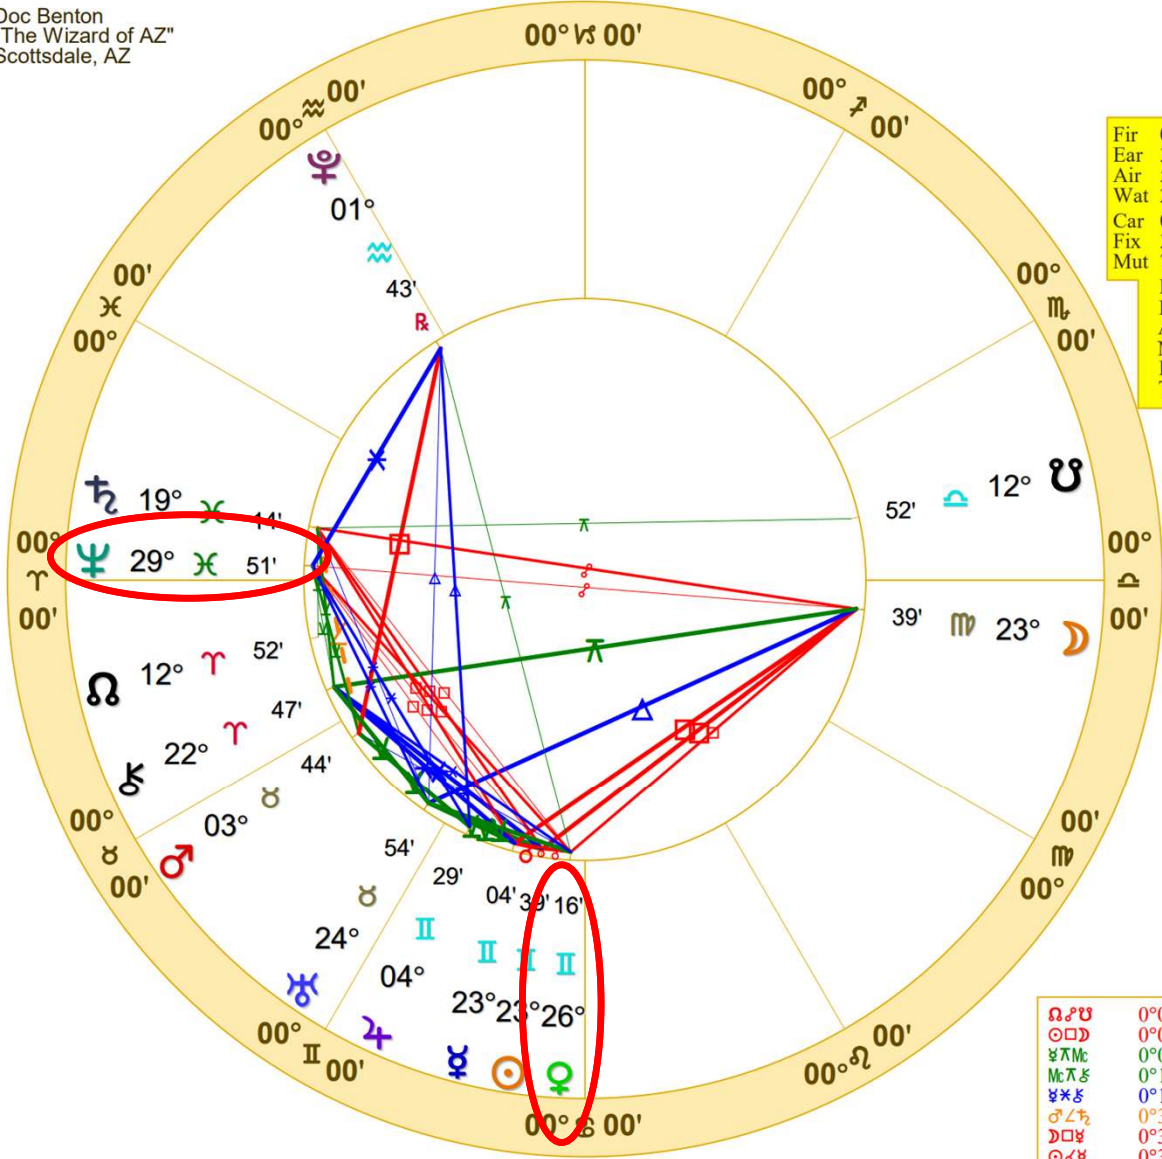

Doc Benton
"The Wizard of AZ"
Scottsdale, AZ

NATAL CHART

1st Quarter Moon

June 13, 2024
10:18:12 PM
Standard Time
Scottsdale, Arizona
33N30'33" 111W53'54"
Time Zone: 7 hours West
Geocentric
Tropical 0-Aries

Fir	0	0
Ear	3	0
Air	5	1
Wat	2	0
Car	0	0
Fix	3	1
Mut	7	0
		P A S C E N D
		L A C E N D
		N E N D
		T

	Long.	Dwada-samsa	Speed
☉	23 II 39'16"	13 ☿ 51	0.57
☽	23 III 39'16"	13 II 51	11.49
☿	23 II 04	6 ☿ 52	2.12
♀	26 II 16	15 ♀ 08	1.14
♂	3 ☿ 44	14 II 43	0.44
♃	4 II 29	23 ☿ 42	0.14
♅	19 ☿ 14	20 ♃ 43	0.02
♁	24 ☿ 54	28 ♁ 44	0.03
♂	29 ☿ 51	28 ♁ 06	0.01
♁	1 ♁ 43R	20 ♁ 31	0.01R
♂	22 ♀ 47	3 ♃ 19	0.02
♁	12 ♀ 52	4 III 18	0.00
As	5 ♁ 08	1 ♀ 36	1.11
Mc	23 III 03	6 ♁ 35	0.58
♃	12 ♃ 52	4 ☿ 18	0.00

♁♂♃	0°00'a	♃*Mc	0°36'a	♃♂♁	1°14'a
☉☽♃	0°00'a	☉*Mc	0°36'a	♀♂♁	1°22's
♁♂Mc	0°01'a	♃*As	0°39's	♂☉As	1°24's
Mc♂♁	0°16's	♂♂♃	0°45'a	♁♂♁	1°49'a
♁*♁	0°18's	♃*♁	0°53's	♁♂Mc	1°51'a
♂♂♃	0°30'a	☉*♁	0°53's	♂*♂	1°52'a
♃☉♁	0°35's	♃*As	0°54's		
☉♁	0°35'a	☉♂♁	1°14'a		

Mars semisquare
Saturn

Sun semisextile
Uranus

Mars semisextile
Jupiter

Venus square
Neptune

Venus quincunx
Pluto

Sun square Neptune