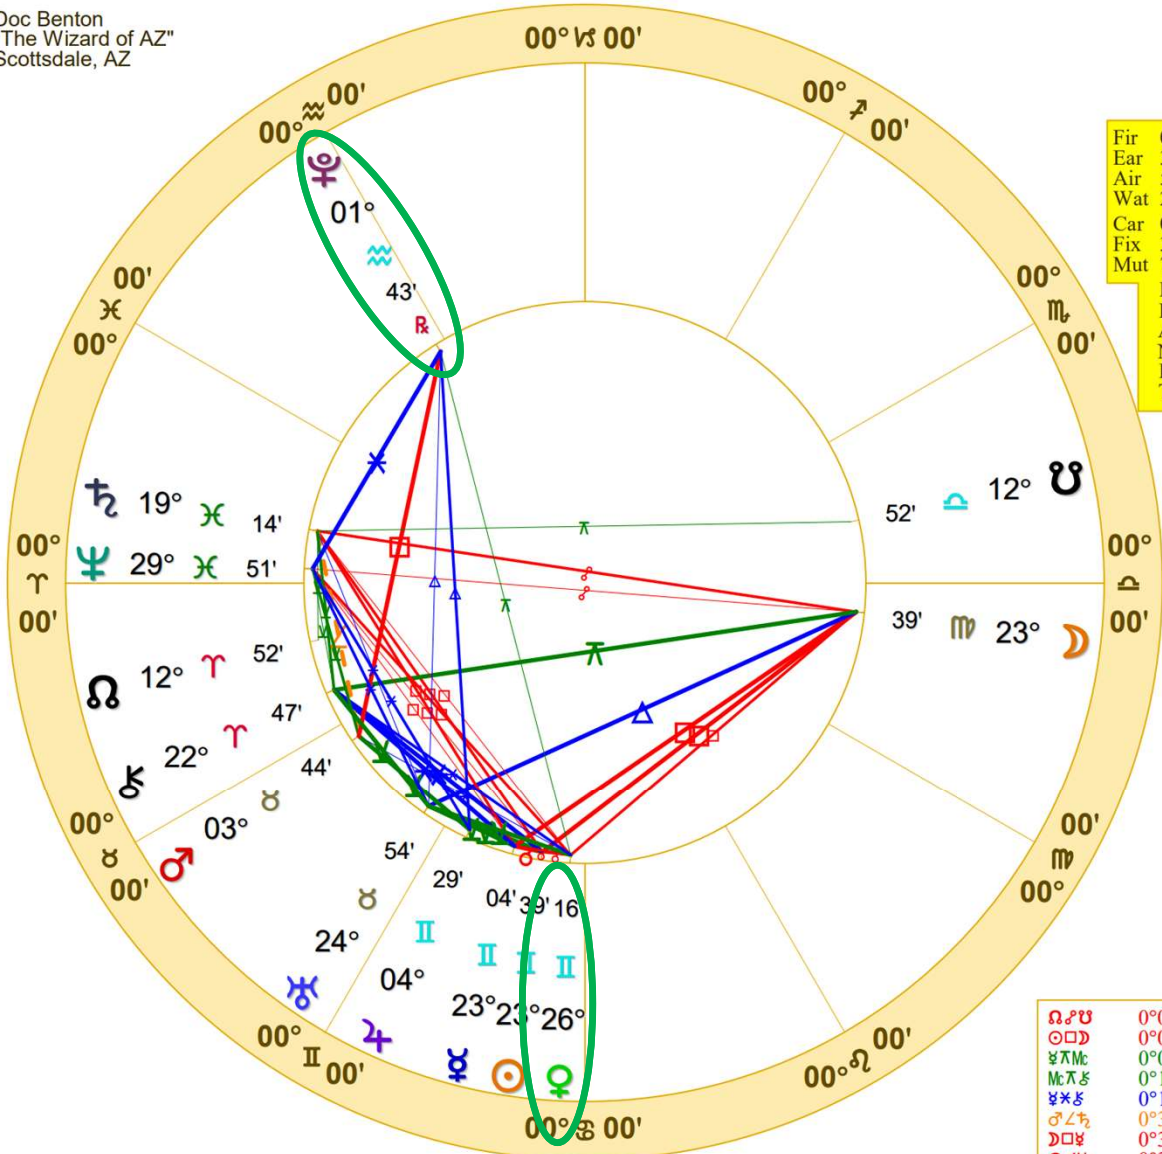

Doc Benton
"The Wizard of AZ"
Scottsdale, AZ

NATAL CHART

1st Quarter Moon

June 13, 2024
10:18:12 PM
Standard Time
Scottsdale, Arizona
33N30'33" 111W53'54"
Time Zone: 7 hours West
Geocentric
Tropical 0-Aries

Fir	0	0
Ear	3	0
Air	5	1
Wat	2	0
Car	0	0
Fix	3	1
Mut	7	0
P	A	S
L	A	C
A	N	E
N	E	N
E	N	D
T		

	Long.	Dwada-samsa	Speed
☉	23 II 39'16"	13 ☿ 51	0.57
☽	23 III 39'16"	13 II 51	11.49
☿	23 II 04	6 ☿ 52	2.12
♀	26 II 16	15 ♀ 08	1.14
♂	3 ☿ 44	14 II 43	0.44
♃	4 II 29	23 ☿ 42	0.14
♅	19 ☿ 14	20 ♃ 43	0.02
♁	24 ☿ 54	28 ♁ 44	0.03
♂	29 ☿ 51	28 ♁ 06	0.01
♁	1 ♁ 43R	20 ♁ 31	0.01R
♂	22 ♀ 47	3 ♃ 19	0.02
♁	12 ♀ 52	4 III 18	0.00
As	5 ♁ 08	1 ♀ 36	1.11
Mc	23 III 03	6 ♁ 35	0.58
♃	12 ♃ 52	4 ☿ 18	0.00

♁♂♃	0°00'a	♂*Mc	0°36'a	♂♂♁	1°14'a
☉☽	0°00'a	☉♂Mc	0°36'a	♀♂♁	1°22's
♁♂Mc	0°01'a	♃♂As	0°39's	♂♂As	1°24's
Mc♂♂	0°16's	♂♂♃	0°45'a	♁♂♁	1°49'a
♁*♂	0°18'a	♂♂♂	0°53's	♁♂Mc	1°51'a
♂♂♂	0°30'a	☉*♂	0°53's	♂*♂	1°52'a
♂☉♂	0°35's	♂♂As	0°54's		
♂♂	0°35'a	☉♂♁	1°14'a		

Mars semisquare
Saturn

Sun semisextile
Uranus

Mars semisextile
Jupiter

Venus square
Neptune

Venus quincunx
Pluto

Sun square Neptune