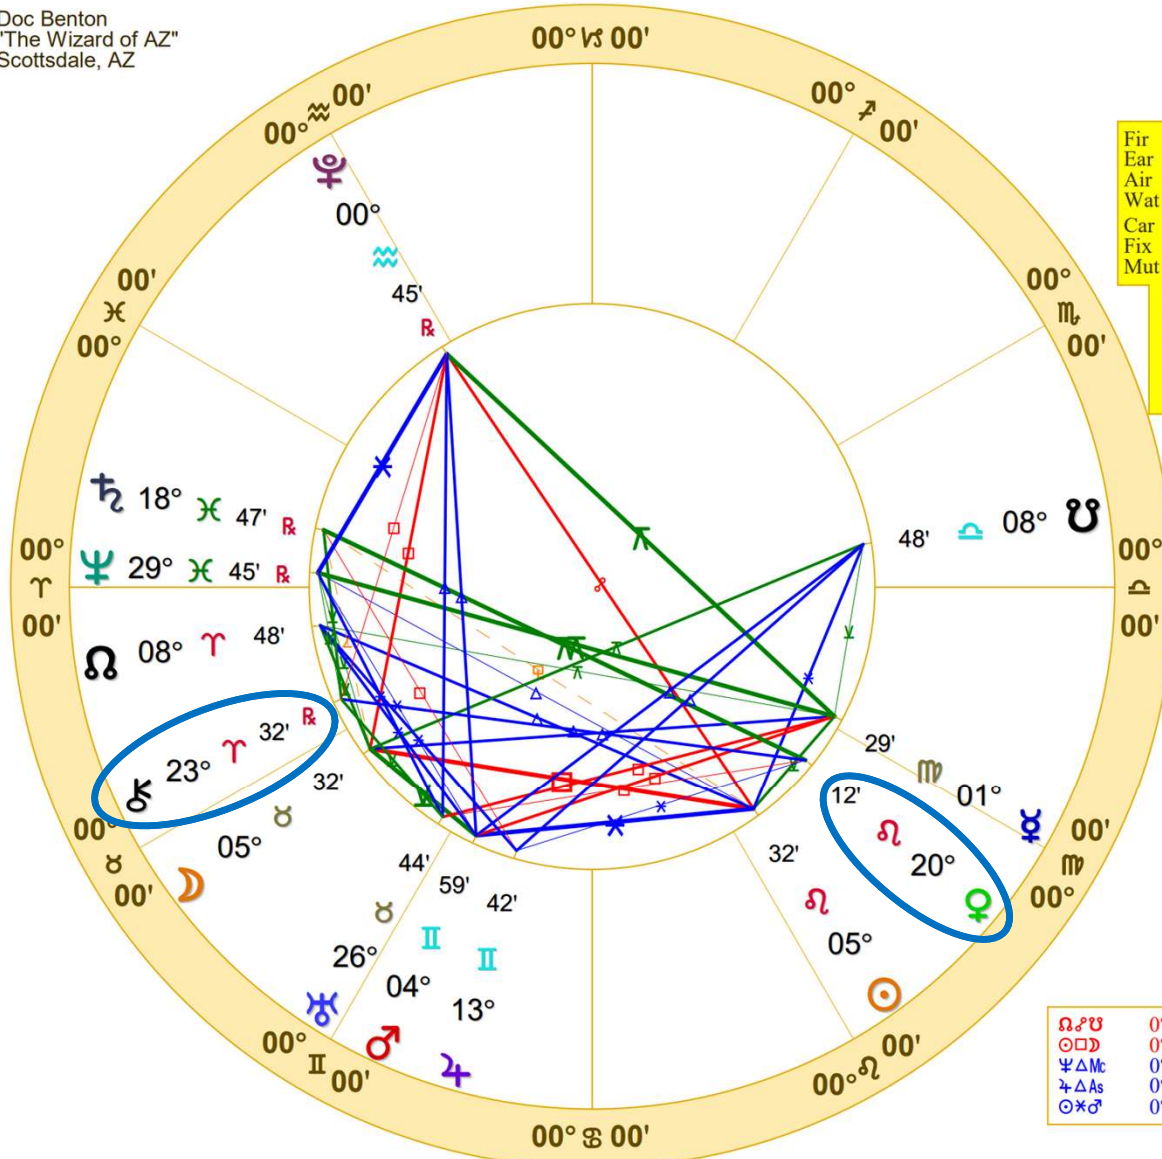

Doc Benton
"The Wizard of AZ"
Scottsdale, AZ

NATAL CHART

3rd Quarter Moon

July 27, 2024
7:51:19 PM
Standard Time
Scottsdale, Arizona
33N30'33" 111W53'54"
Time Zone: 7 hours West
Geocentric
Tropical 0-Aries

Venus trine Chiron

Mars semisquare
Chiron

Venus square Uranus

Fir	2	0
Ear	3	0
Air	3	1
Wat	2	0
Car	0	0
Fix	5	1
Mut	5	0
		P A S
		L S C
		A N E
		N E N
		D

	Long.	Dwada-samsa	Speed
☉	5 ♋ 32'09"	6 ♄ 26	0.57
☽	5 ♋ 32'09"	6 ♁ 26	13.58
♃	1 ♎ 29	17 ♎ 50	0.37
♀	20 ♋ 12	2 ♀ 22	1.14
♂	4 ♀ 59	29 ♁ 52	0.41
♄	13 ♀ 42	14 ♎ 21	0.11
♅	18 ♋ 47R	15 ♄ 22	0.03R
♆	26 ♋ 44	20 ♋ 50	0.02
♁	29 ♋ 45R	27 ♁ 05	0.01R
♂	0 ♁ 45R	9 ♁ 03	0.01R
♄	23 ♀ 32 R	12 ♋ 24	0.00SR
♁	8 ♀ 48	15 ♁ 41	0.00
As	13 ♁ 09	7 ♁ 50	1.15
♁	29 ♎ 24	22 ♄ 52	0.57
♃	8 ♄ 48	15 ♋ 41	0.00

♁♂♃	0°00'a	♄♃♂	0°33's	♁♃As	1°36'a
☉☽♃	0°00's	♃♂♁	0°44's	♃♂♁	1°44's
♁♃♁	0°21'a	♁♂♁	1°00'a	☉♃♃	1°45's
♄♃As	0°33'a	♁♂♁	1°21'a	♄♃♃	1°45's
☉♂♃	0°33's	♀♂♃	1°25's