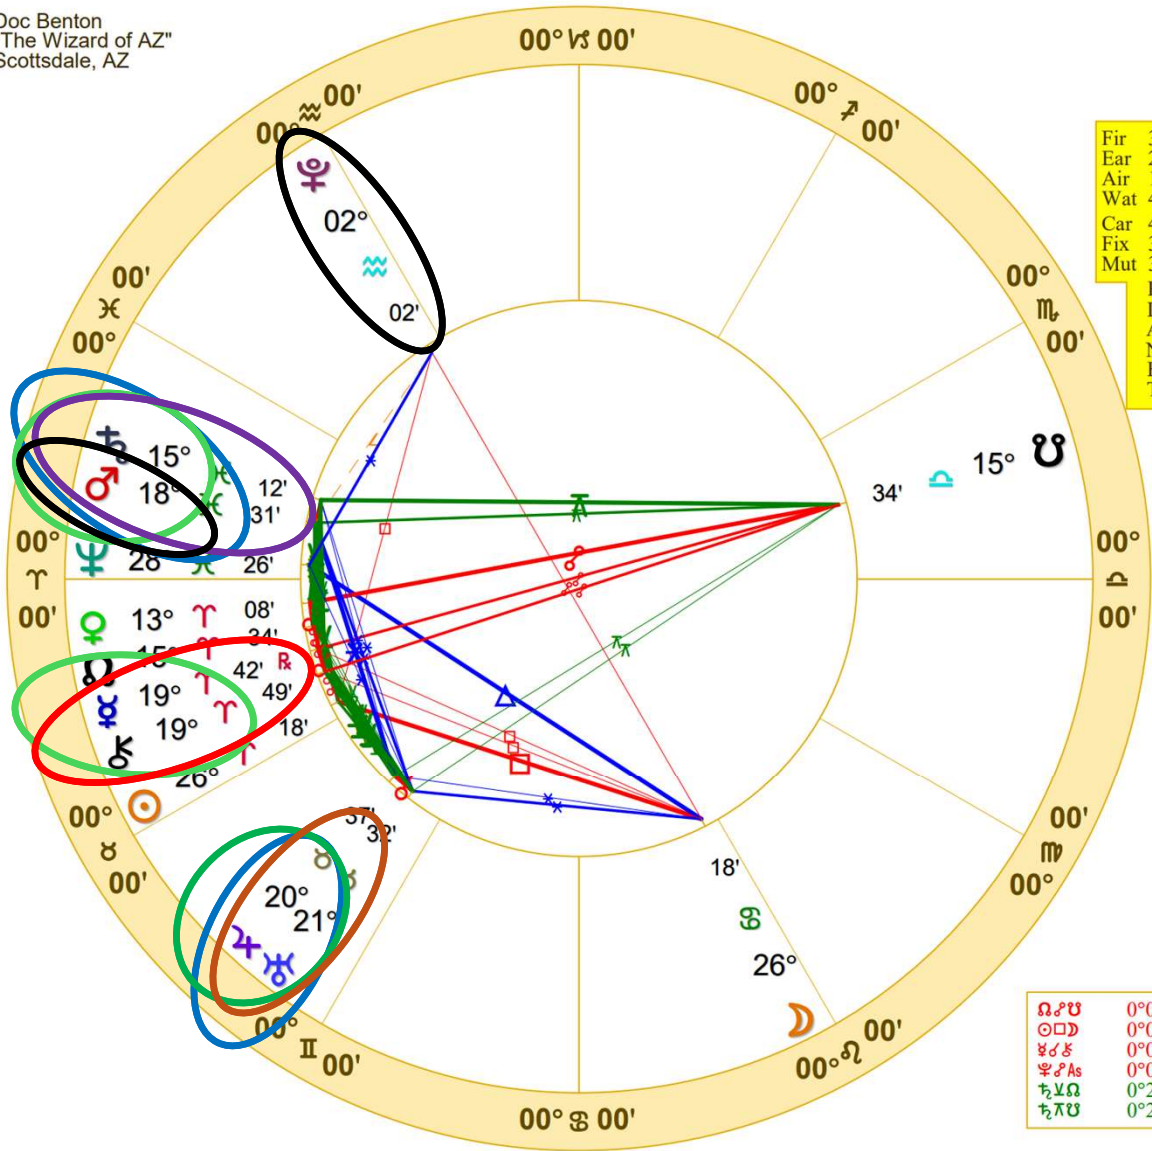

♁♂♁	0°00'a	♁♁♁	0°21's	♁♁♁	1°10'a
♁♂♁	0°00'a	♁♁♁	0°21's	♁♁♁	1°24'a
♁♂♁	0°00'a	♁♁♁	0°22'a	♁♁♁	1°46'a
♁♂♁	0°00'a	♁♁♁	0°57's	♁♁♁	1°46'a
♁♁♁	0°14'a	♁♁♁	1°09'a	♁♁♁	1°46'a
♁♁♁	0°14'a	♁♁♁	1°10'a		

# Search for Transits

Apr 08, 2024 - Apr 15, 2024 (Times change for DT MST)

Apr 08, 2024

Page 1

Event	Date	Time	Type	P1 Pos	P2 Pos
☉ ♃ ♃	04-08-2024	00:10 am	Tra-Tra	18°♐57'	18°♉57'
♀ ♌ ♃	04-08-2024	01:54 am	Tra-Tra	03°♐58'	18°♉58'
☉ ♂ ♄	04-08-2024	11:28 am	Tra-Tra	19°♐24'	19°♐24'
♀ ♌ ♁	04-09-2024	10:21 pm	Tra-Tra	06°♐15'	21°♉15'
☉ ♃ ♁	04-10-2024	09:00 am	Tra-Tra	21°♐16'	21°♉16'
♂ ♂ ♃	04-10-2024	01:36 pm	Tra-Tra	14°♋41'	14°♋41'
♃ ♃ ♄	04-10-2024	04:17 pm	Tra-Tra	19°♉32'	19°♐32'
♂ ♃ ♁	04-11-2024	02:23 pm	Tra-Tra	15°♋29'	15°♐29' <sub>Rx</sub>
♀ ♂ ☉	04-11-2024	04:03 pm	Tra-Tra	22°♐32' <sub>Rx</sub>	22°♐32'
♀ ♃ ♁	04-13-2024	03:47 am	Tra-Tra	21°♐25' <sub>Rx</sub>	21°♉25'
♂ ♌ ♀	04-13-2024	01:56 pm	Tra-Tra	17°♋01'	02°♁01'
♀ ♃ ♃	04-14-2024	12:38 pm	Tra-Tra	20°♐24' <sub>Rx</sub>	20°♉24'

Doc Benton  
 "The Wizard of AZ"  
 Scottsdale, AZ

NATAL CHART

**1st Quarter Moon**  
 April 15, 2024  
 12:12:53 PM  
 Standard Time  
 Scottsdale, Arizona  
 33N30'33" 111W53'54"  
 Time Zone: 7 hours West  
 Geocentric  
 Tropical 0-Aries