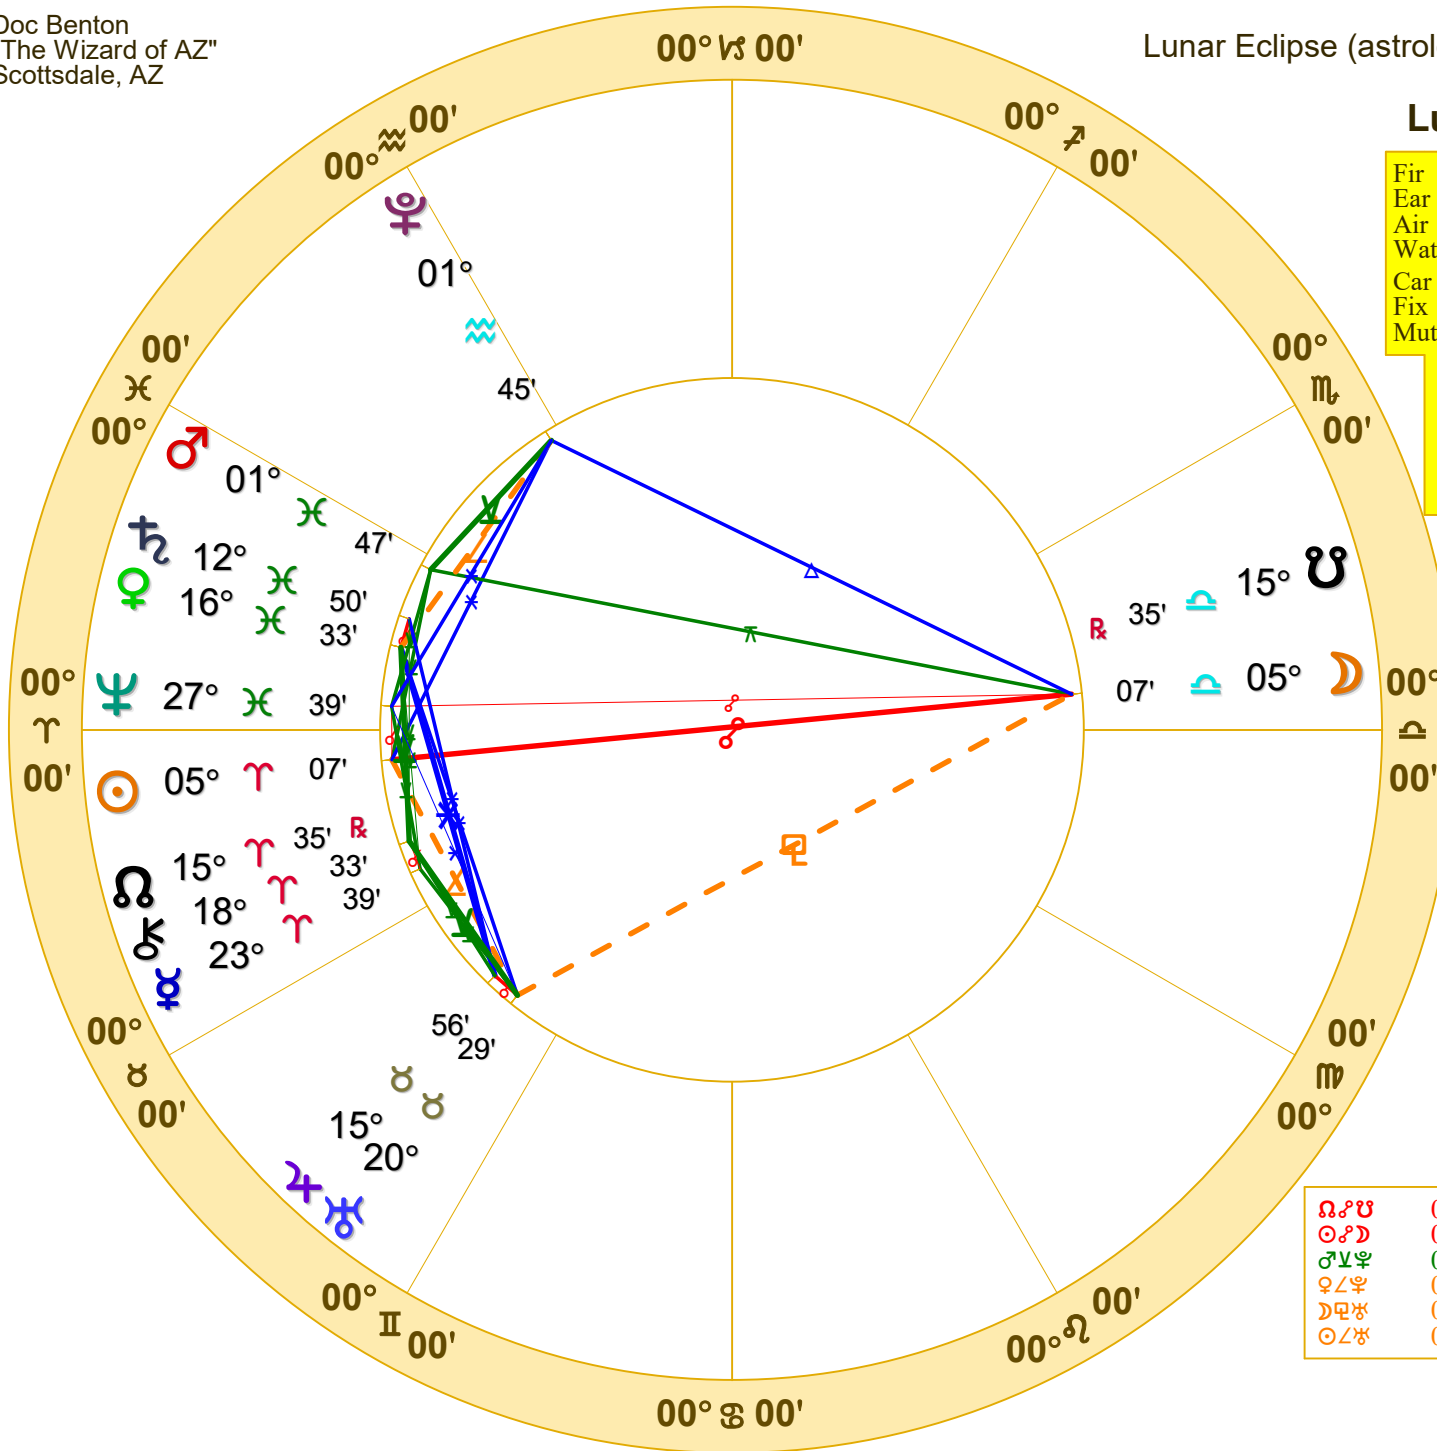

Doc Benton
 "The Wizard of AZ"
 Scottsdale, AZ

Lunar Eclipse (astrological) Saros Cycle 113 # 64

Lunar Eclipse Mar 25 2024

March 25, 2024
 12:00:06 AM
 Standard Time
 Scottsdale, Arizona
 33N30'33" 111W53'54"
 Time Zone: 7 hours West
 Geocentric
 Tropical 0-Aries

Fir	2	1
Ear	2	0
Air	2	0
Wat	4	0
Car	3	0
Fix	3	0
Mut	4	1
		P A S C E N D
		L A C E N D
		A N E N D
		T

	Long.	Dwada-samsa	Speed
☉	5° 07' 14"	1 II 27	0.59
☽	5° 07' 15"	1 ♁ 27	11.51
☿	23° 07' 39"	13 ♃ 52	0.56
♀	16° 00' 33"	18 ♀ 41	1.14
♂	1° 00' 47"	21 ♁ 29	0.47
♃	15° 08' 56"	11 ♄ 16	0.12
♅	12° 00' 50"	3 ♃ 58	0.07
♁	20° 08' 29"	5 ♃ 43	0.03
♂	27° 00' 39"	1 ♃ 52	0.02
♀	1° 00' 45"	21 ♃ 05	0.01
♁	18° 00' 33"	12 ♄ 40	0.03
♁	12° 00' 08"	25 ♁ 39	0.50
♄	26° 00' 02"	12 ♃ 24	1.04

♁♂♂	0°00'a	♃♂♂	0°22's	♂♂♂	1°13's
♂♂♂	0°00's	♃♂♂	0°22's	♂♂♂	1°13's
♂♂♂	0°02's	♀♂♂	0°37's	♀♂♂	1°37'a
♂♂♂	0°12'a	♂♂♂	0°42'a	♂♂♂	1°55'a
♂♂♂	0°21'a	♀♂♂	0°59's	♀♂♂	2°00'a
♂♂♂	0°21'a	♀♂♂	0°59's		