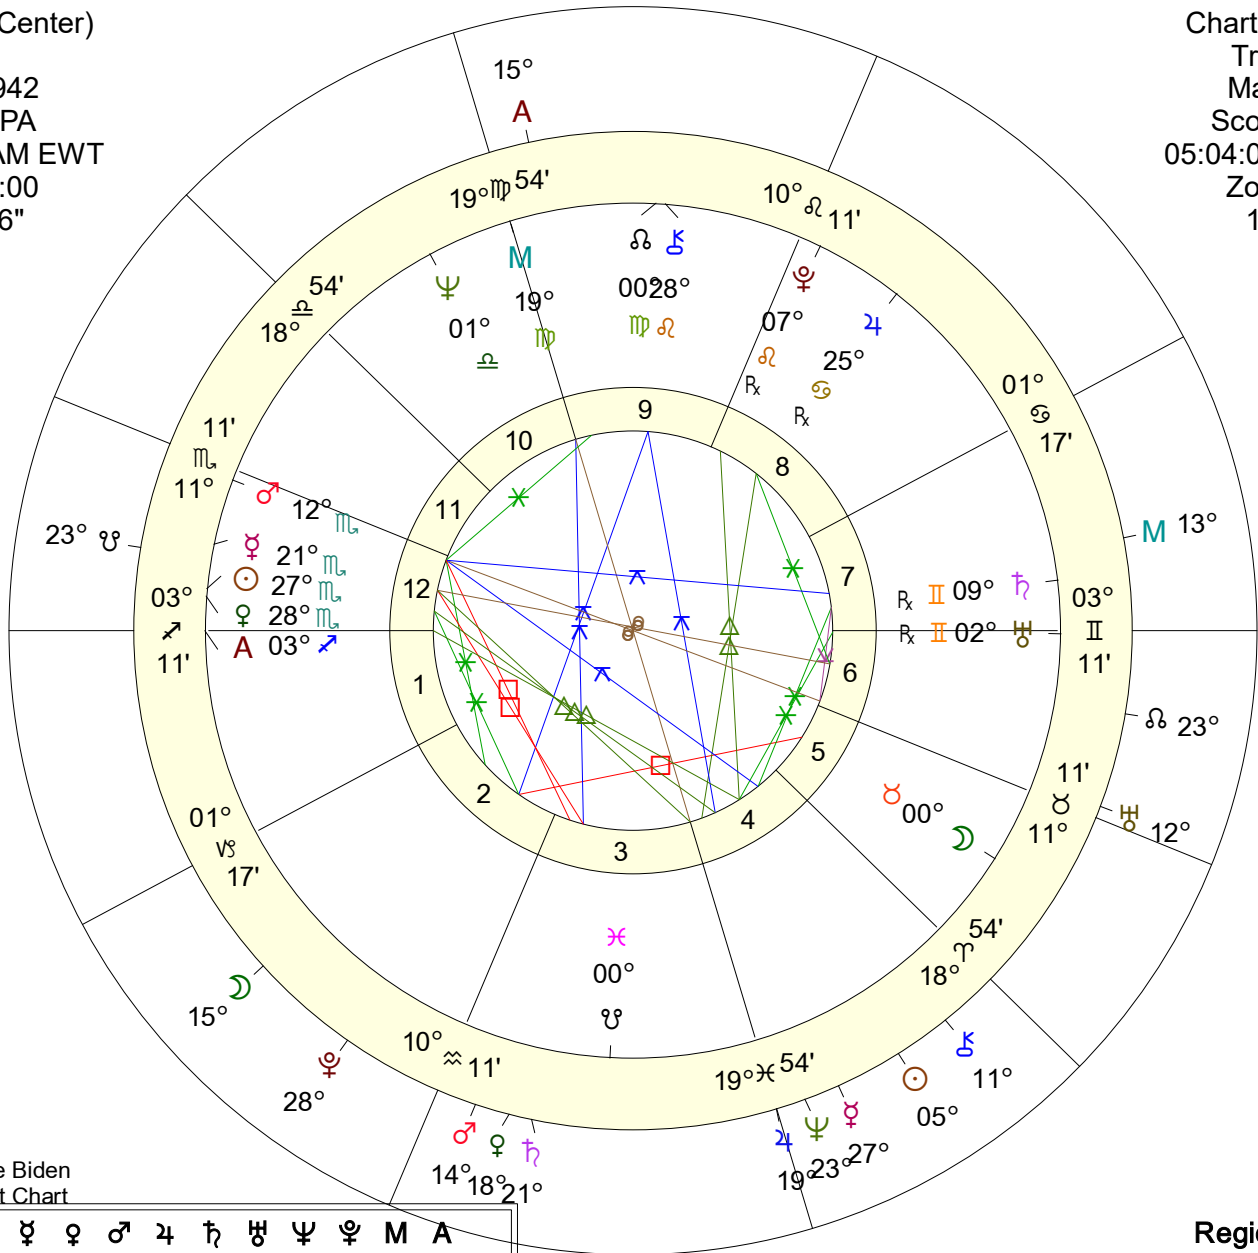

Chart #1 (Center)
 Joe Biden
 Nov 20, 1942
 Scranton, PA
 08:30:00 AM EWT
 Zone: +04:00
 075W39'46"
 41N24'32"

Chart #2 (Outer)
 Transit Chart
 Mar 25, 2022
 Scottsdale, AZ
 05:04:07 PM MST
 Zone: +07:00
 111W53'54"
 33N30'33"

Columns: Joe Biden
 Rows: Transit Chart

Geocentric
 Tropical
 Regiomontanus

	☾	☉	♃	♄	♅	♆	♇	♈	♉	♊	♋	♌	♍	♎	♏	♐	♑	♒	♓	♈
☾																				☾
☉																				☉
♃		△		△		△														♃
♄				□																♄
♅						□														♅
♆					△															♆
♇						□														♇
♈								♁												♈
♉																				♉
♊									♁											♊
♋																				♋
♌																				♌
♍																				♍
♎	□	*		*																♎
♏																				♏
♐																				♐
♑																				♑
♒																				♒
♓																				♓

Joe Biden

PI	Planet	Geo Lon	Rx
☾	Moon	00°♁59'	
☉	Sun	27°♌34'	
♃	Mercury	21°♌32'	
♄	Venus	28°♌33'	
♅	Mars	12°♌35'	
♆	Jupiter	25°♉08'	Rx
♇	Saturn	09°♈57'	Rx
♈	Uranus	02°♈46'	Rx
♉	Neptune	01°♁31'	
♊	Pluto	07°♁14'	Rx
♋	Node	00°♎06'	
M	Midheaven	19°♎54'	
A	Ascendant	03°♌11'	
⊗	Part Fortn	06°♁37'	

Fir	Ear	Air	Wat
3	3	3	5

Crd	Fix	Mut
2	7	5

Transit Chart

PI	Planet	Geo Lon	Rx
☾	Moon	15°♈24'	
☉	Sun	05°♈19'	
♃	Mercury	27°♈29'	
♄	Venus	18°♈51'	
♅	Mars	14°♈48'	
♆	Jupiter	19°♈53'	
♇	Saturn	21°♈28'	
♈	Uranus	12°♈35'	
♉	Neptune	23°♈21'	
♊	Pluto	28°♈18'	
♋	Node	23°♈37'	
M	Midheaven	13°♈55'	
A	Ascendant	15°♈15'	
⊗	Part Fortn	25°♈20'	