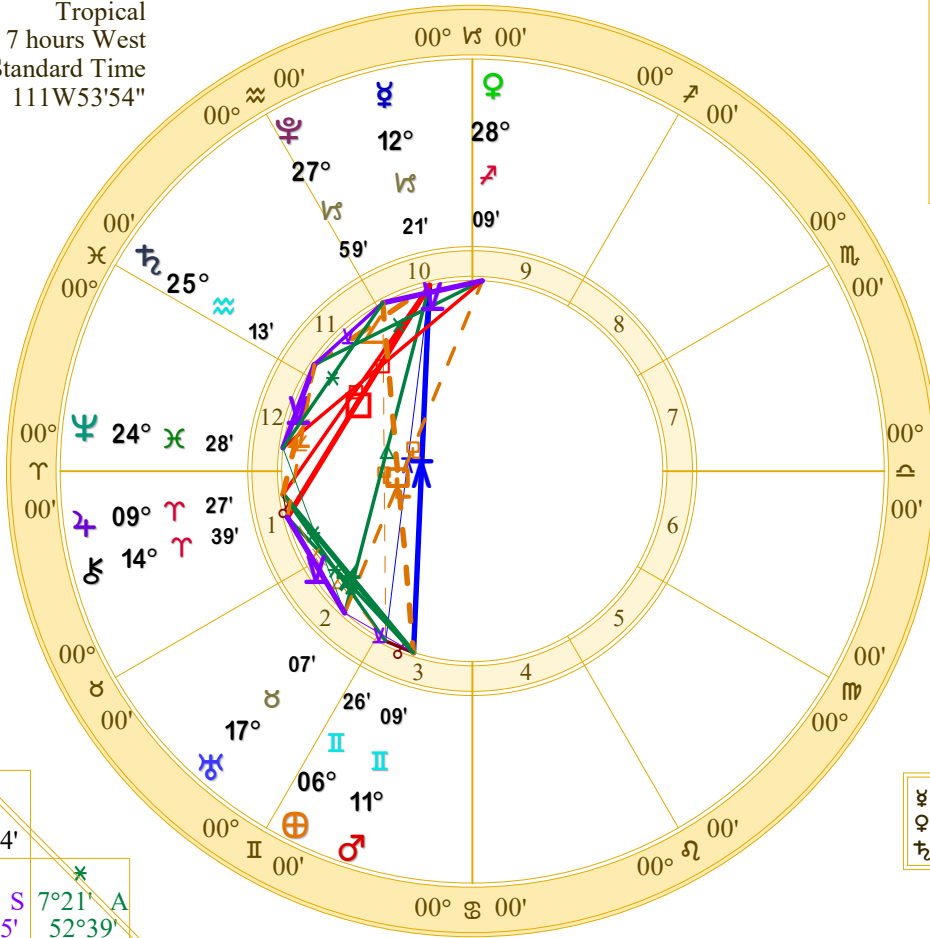

Transits
 November 28, 2022
 9:49:16 AM
 Scottsdale, Arizona
 HELIOCENTRIC NATAL CHART

Tropical
 Time Zone: 7 hours West
 Standard Time
 33N30'33" 111W53'54"

Fir	2	2	0
Ear	3	1	1
Air	3	0	0
Wat	1	2	0
Car	3	3	1
Fix	2	0	0
Mut	4	2	0
	P	A	A
	L	S	T
	A	S	C
	N	E	E
	E	R	N
	T	D	

Decl.
☉ 21 S 23
☽ 22 S 24
♃ 24 S 43
♄ 22 S 57
♅ 24 N 55
♆ 1 S 47
♇ 16 S 06
♈ 16 N 19
♉ 4 S 01
♊ 23 S 00
♋ 11 N 17
♌ 29 S 16
♍ 11 S 47
♎ 15 S 48
♏ 6 N 32

Helio Long.
♃ 1 46
♄ 1 50
♅ 10 27
♆ 26 49
♇ 14 39

♃	♄	♅	♆	♇	♈	♉	♊	♋	♌	♍	♎	♏	♐	♑	♒	♓
5°55' S	144°05'															
158°16'	14°11'															
♃ 4°43' A	♄ 1°12' S	163°00'														
4°43'	148°48'															
♆ 3°02' A	♄ 2°53' S		♆ 1°42' S													
56°58'	87°07'	101°18'	61°42'													
♄ 2°07' S	♆ 2°56' S		♄ 0°46' A													
101°12'	42°53'	57°04'	105°56'	44°14'												
♄ 4°47' A	♆ 3°58' A	♄ 5°58' A	♄ 7°20' S													
19°18'	124°47'	138°58'	24°02'	37°40'	81°54'											
♄ 71°58'	♄ 72°07'	♄ 3°41' S	♄ 76°41'	♄ 14°59'	♄ 0°45' S	♄ 7°21' A										
		86°19'			29°15'	52°39'										
♄ 6°34' A		♄ 0°10' S	♄ 1°50' A		♄ 2°46' A		♄ 3°31' A									
128°26'	15°39'	29°50'	133°10'	71°28'	27°14'	109°08'	56°29'									
♄ 4°40' S	♄ 4°25' A	♄ 3°36' A		♄ 7°18' S	♄ 6°32' S	♄ 7°18' S	♄ 3°46' S									
85°20'	130°35'	116°24'	80°37'	142°18'	173°28'	104°38'	157°18'	146°14'								
♄ 4°35' S		♄ 3°41' A			♄ 6°37' S	♄ 0°17' A	♄ 7°22' S	♄ 3°51' S	♄ 0°05' S							
25°25'	169°30'	176°19'	20°41'	82°23'	126°37'	44°43'	97°22'	153°51'	59°55'							
♄ 4°01' A	♄ 1°54' S		♄ 0°42' S	♄ 0°59' S	♄ 0°13' S	♄ 6°41' A			♄ 6°19' A							
55°59'	88°06'	102°17'	60°42'	0°59'	45°13'	36°41'	15°59'	72°27'	141°19'	81°24'						
♄ 69°37'	♄ 74°28'	♄ 1°20' S			♄ 1°36' S	♄ 5°19' A	♄ 2°21' S	♄ 1°10' A	♄ 4°57' A	♄ 5°02' S						
		88°40'	74°20'	12°38'	31°36'	50°19'	2°21'	58°50'	154°57'	95°02'	13°38'					
♄	♄	♄	♄	♄	♄	♄	♄	♄	♄	♄	♄					