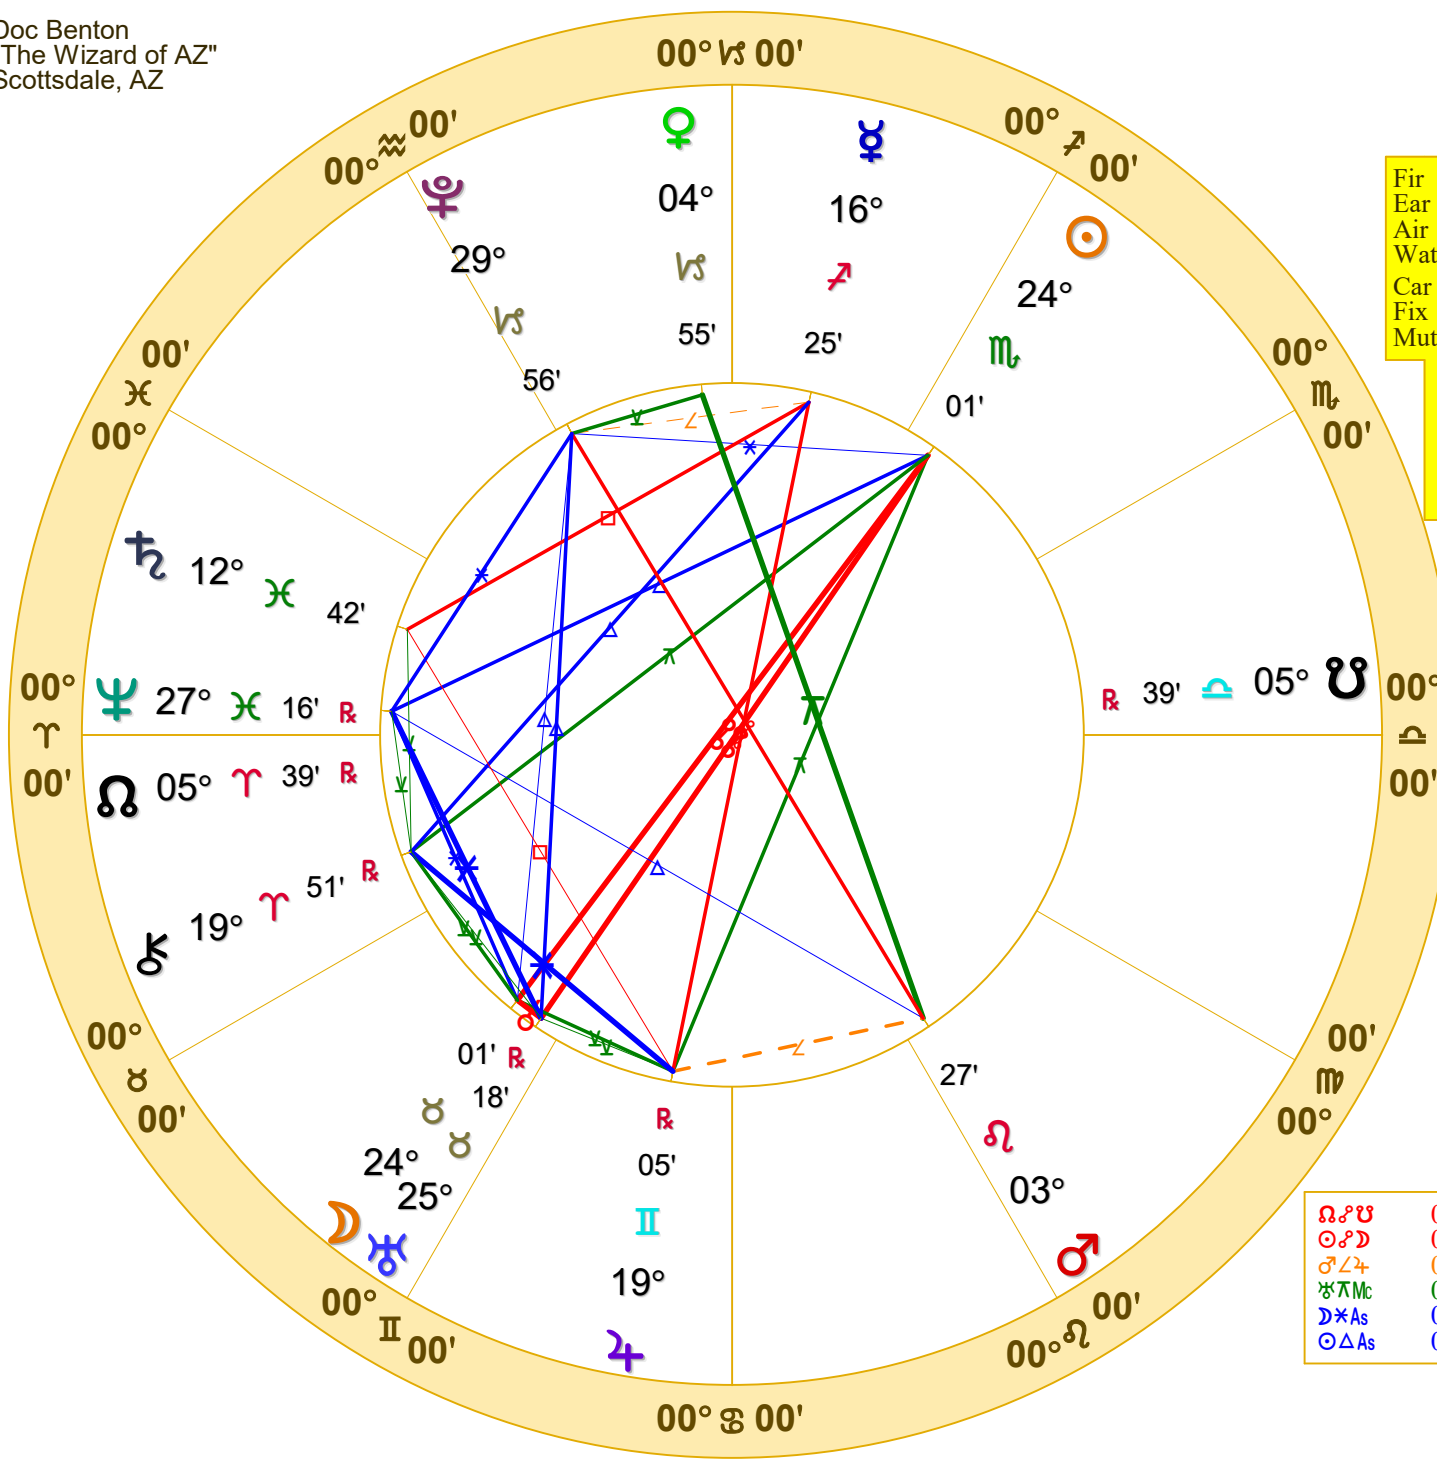

Doc Benton  
 "The Wizard of AZ"  
 Scottsdale, AZ

Full Moon (astrological)

**Full Moon Nov 15 2024**

November 15, 2024

2:28:15 PM

Standard Time

Scottsdale, Arizona

33N30'33" 111W53'54"

Time Zone: 7 hours West

Geocentric

Tropical 0-Aries

Fir	2	0
Ear	4	0
Air	1	0
Wat	3	1
Car	2	0
Fix	4	0
Mut	4	1
	P	A
	L	S
	A	C
	N	E
	N	E
	E	N
	T	D

	Long.	Dwada-samsa	Speed
☉	24 16 00'45"	18 19 09	1 00
☽	24 18 00'45"	18 20 09	14 54
♃	16 17 25	16 11 55	1 02
♀	4 13 55	28 20 58	1 11
♂	3 12 27	11 17 24	0 15
♄	19 11 05	18 13 56	0 07R
♅	12 13 42	2 12 19	0 00S
♆	25 18 18R	3 13 30	0 02R
♇	27 13 16R	27 13 13	0 01R
♈	29 13 56	29 11 11	0 01
♉	19 17 51R	28 10 10	0 02R
♊	23 13 19	9 17 45	1 30
♋	25 17 59	11 13 45	0 54

♁♂♃	0°00'a	♀♁♂	0°44'a	♀♁♂	1°28's
☉♂♄	0°00'a	♀♁♃	0°44'a	♃♁♀	1°29's
♃♁♄	0°38'a	♄*♃	0°46's	☉♁♃	1°58's
♃♁♃	0°41's	☉♂♃	1°17'a	♄♁♃	1°58's
♄*♁♃	0°42'a	♄♂♃	1°17'a	♃*♃	1°59's
☉♁♁	0°42'a	♀♁♃	1°17'a	♃*♁♃	1°59'a