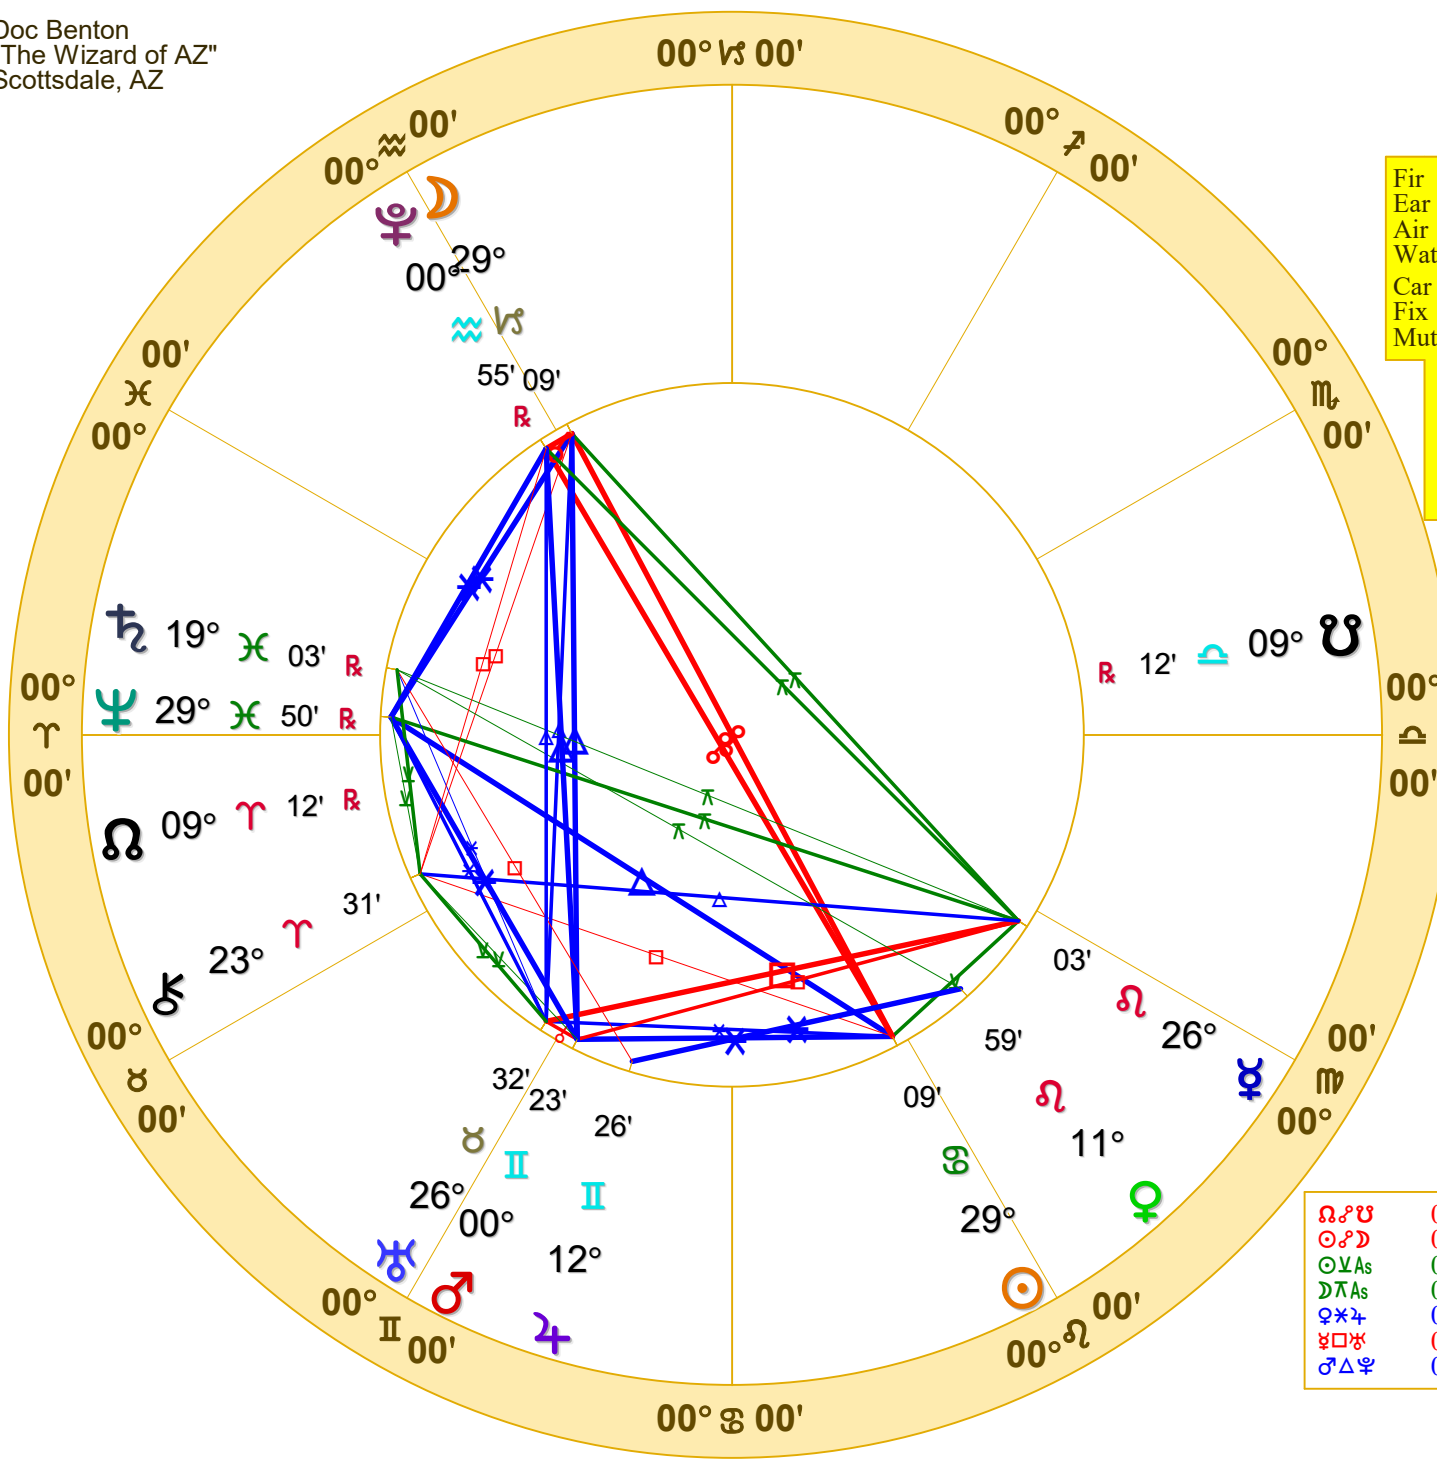

Doc Benton  
 "The Wizard of AZ"  
 Scottsdale, AZ

Full Moon (astrological)

**Full Moon Jul 21 2024**

July 21, 2024  
 3:16:55 AM  
 Standard Time  
 Scottsdale, Arizona  
 33N30'33" 111W53'54"  
 Time Zone: 7 hours West  
 Geocentric  
 Tropical 0-Aries

Fir	2	0
Ear	2	0
Air	3	1
Wat	3	0
Car	2	0
Fix	4	0
Mut	4	1
	P	A
	L	S
	A	C
	N	E
	E	N
	T	D

	Long.	Dwada-samsa	Speed
☉	29 8 08'49"	19 II 46	0.57
☽	29 13 08'49"	19 7 46	14.18
♃	26 12 03	12 II 40	0.59
♀	11 12 59	23 7 44	1.14
♂	0 II 23	4 II 42	0.42
♄	12 II 26	29 12 08	0.12
♅	19 13 03R	18 12 33	0.02R
♆	26 18 32	18 12 21	0.02
♁	29 13 50R	28 12 01	0.01R
♂	0 12 55R	10 12 57	0.01R
♁	23 12 31	12 12 16	0.00
♁	28 II 47	15 12 30	0.54
♁	10 12 30	6 12 04	1.03

♁♂♃	0°00'a	♂*♁	0°33's	♁♁♁	1°18's
☉♂♃	0°00's	♃*♁	0°41'a	♁♁♃	1°18's
☉♁♁	0°21'a	☉♁♁	0°41'a	♀♁♁	1°28'a
♃♁♁	0°21'a	♁♁♁	1°03'a	♂♁♁	1°36'a
♀*♃	0°27'a	♁*♁	1°05'a	♃♂♁	1°46'a
♁♁♁	0°28'a	♃♁♁	1°15'a	☉♂♁	1°46'a
♂♁♁	0°31'a	☉*♂	1°15'a	♃♁♁	1°55'a