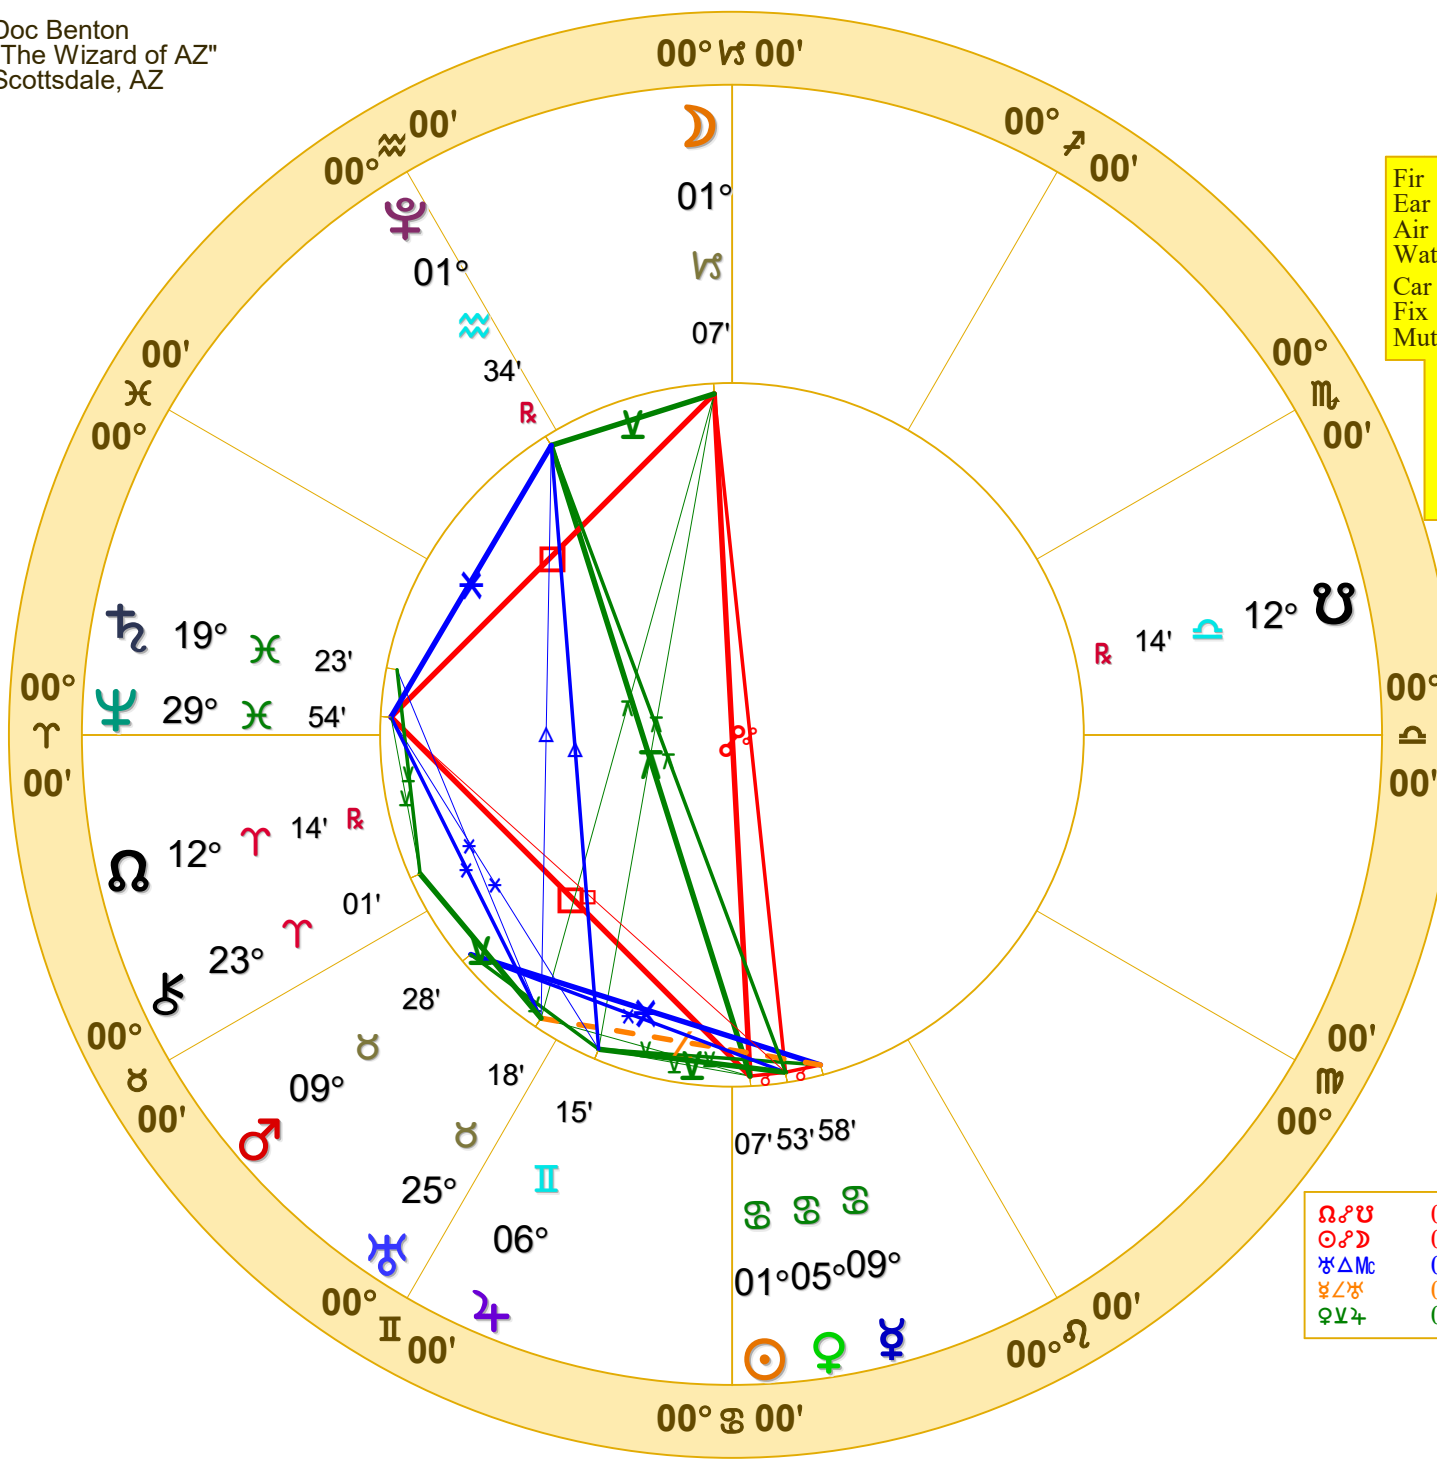

Doc Benton
 "The Wizard of AZ"
 Scottsdale, AZ

Full Moon (astrological)

Full Moon Jun 21 2024

June 21, 2024
 6:07:38 PM
 Standard Time
 Scottsdale, Arizona
 33N30'33" 111W53'54"
 Time Zone: 7 hours West
 Geocentric
 Tropical 0-Aries

Fir	0	1
Ear	3	0
Air	2	0
Wat	5	0
Car	4	0
Fix	3	0
Mut	3	1
	P	A
	L	S
	A	C
	N	E
	E	N
	N	D

	Long.	Dwada-samsa	Speed
☉	1 8 07'27"	13 8 29	0.57
☽	1 13 07'27"	13 13 29	13.34
☿	9 8 58	29 8 35	2.05
♀	5 8 53	10 11 31	1.14
♂	9 8 28	23 11 39	0.44
♃	6 11 15	14 11 56	0.13
♄	19 11 23	22 11 32	0.01
♅	25 11 18	3 11 32	0.03
♆	29 11 54	28 11 50	0.00
♇	1 11 34R	18 11 47	0.01R
♈	23 11 01	6 11 17	0.02
♉	11 11 36	19 11 11	0.50
♊	25 11 21	4 11 06	1.04

♁♂♃	0°00'a	♁♄♆	0°26'a	♁♅♊	0°52's
♁♂♄	0°00'a	♁♅♆	0°26'a	♁♆♊	1°13's
♁♄♊	0°03's	♁♅♄	0°30's	♁♆♄	1°13's
♁♅♄	0°20'a	♁♆♄	0°38'a	♁♇♄	1°38's
♁♆♄	0°22'a	♁♇♄	0°38'a	♁♈♄	1°40'a