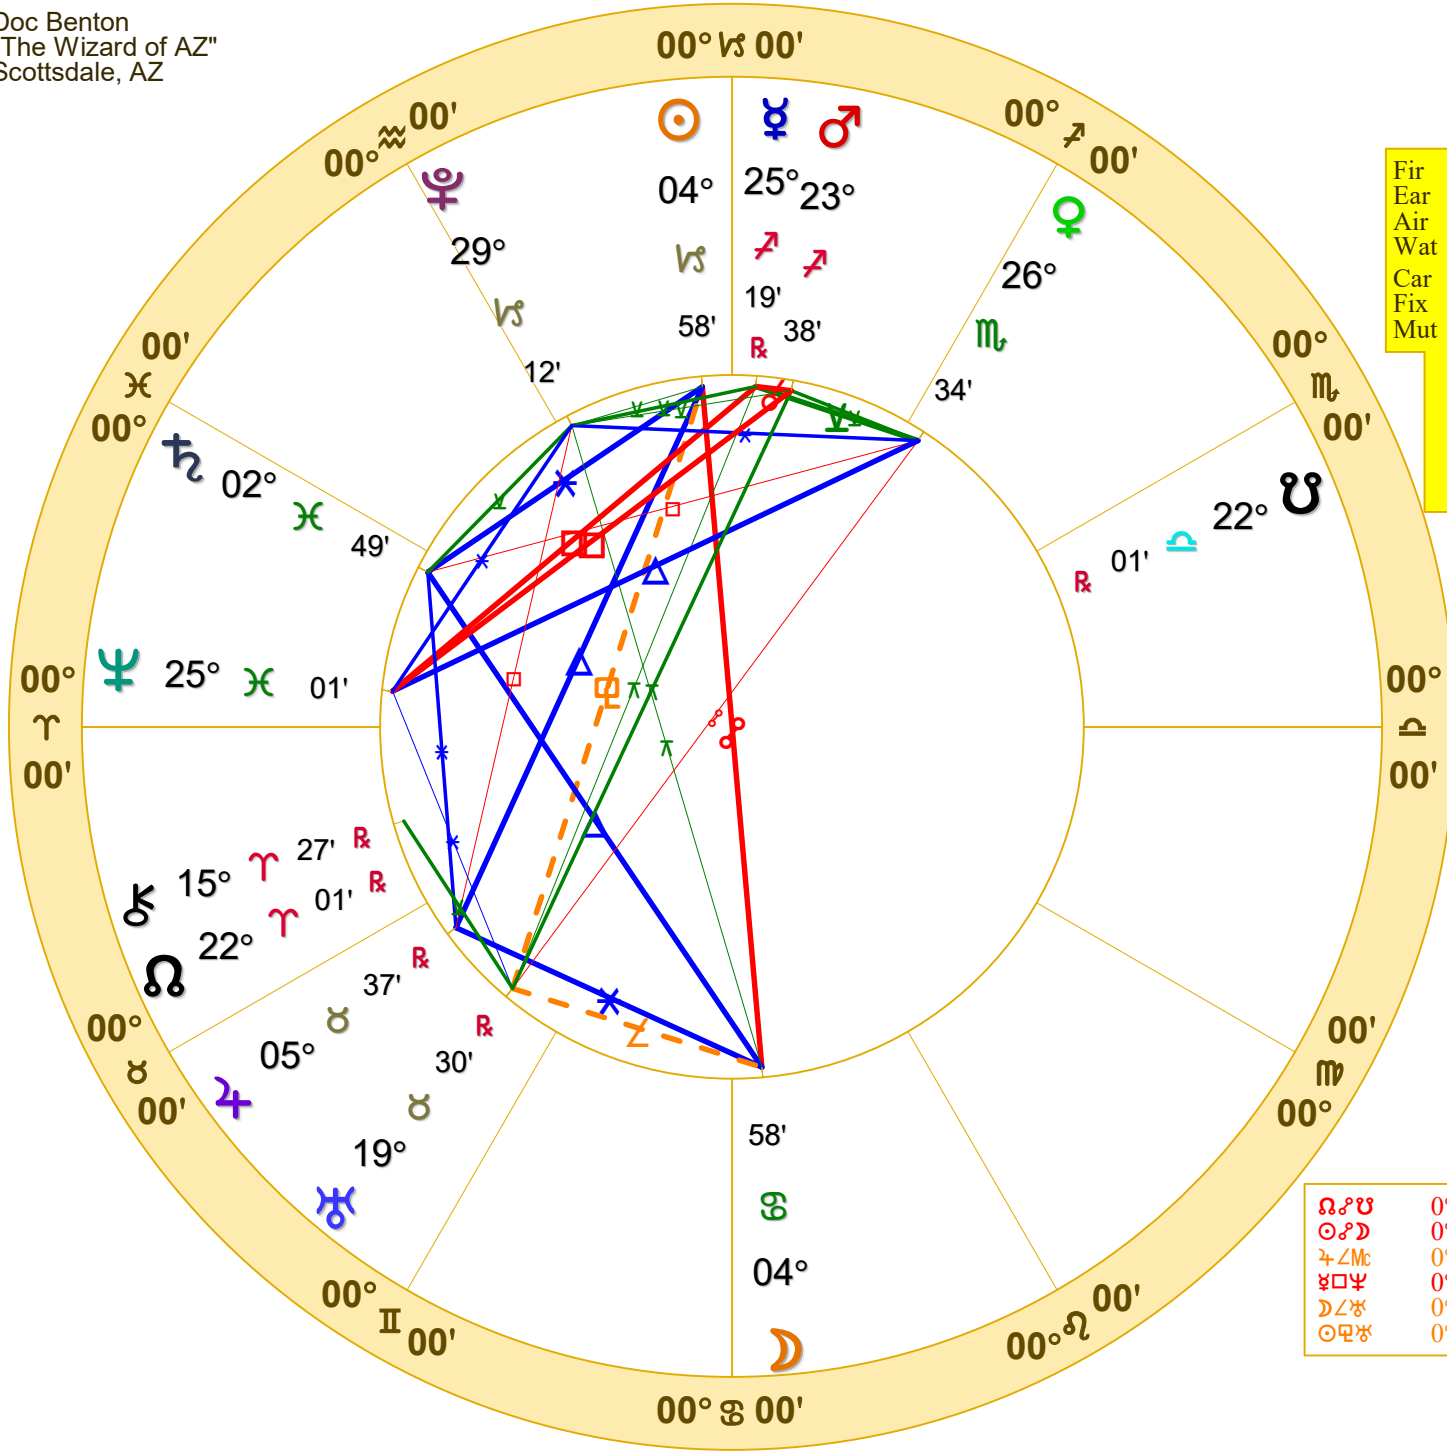

Doc Benton
 "The Wizard of AZ"
 Scottsdale, AZ

Full Moon (astrological)

Full Moon Dec 26 2023

December 26, 2023

5:32:58 PM

Standard Time

Scottsdale, Arizona

33N30'33" 111W53'54"

Time Zone: 7 hours West

Geocentric

Tropical 0-Aries

Fir	2	0
Ear	4	0
Air	0	0
Wat	4	1
Car	3	1
Fix	3	0
Mut	4	0
	P	A
	L	S
	A	C
	N	E
	E	N
	N	D

	Long.	Dwada-samsa	Speed
♁	4 ⅴ 58'07"	29 ⅴ 37	1 01
♂	4 ⅴ 58'07"	29 ⅴ 37	12 47
♀	25 ⅴ 19R	3 ⅴ 46	1 02R
♃	26 ⅴ 34	18 ⅴ 53	1 13
♂	23 ⅴ 38	13 ⅴ 32	0 44
♃	5 ⅴ 37R	7 ⅴ 19	0 01R
♃	2 ⅴ 49	3 ⅴ 49	0 05
♃	19 ⅴ 30R	24 ⅴ 01	0 02R
♀	25 ⅴ 01	0 ⅴ 07	0 01
♀	29 ⅴ 12 _S	20 ⅴ 28	0 02
♃	15 ⅴ 27 R	5 ⅴ 25	0 00SR
♁	7 ⅴ 26	29 ⅴ 16	0 52
♁	20 ⅴ 51	10 ⅴ 08	1 04

♁♂♃	0°00'a	♁♃♃	0°38'a	♂♁♀	1°23'a
♁♂♃	0°00'a	♂♃♃	0°38'a	♀♁♀	1°34's
♃♁♁	0°14's	♁♃♁	1°11'a	♂♁♁	1°36's
♃♁♀	0°18'a	♁♃♃	1°11'a	♂♃♃	1°36's
♂♁♃	0°28's	♃♃♀	1°16's	♃♃♂	1°41'a
♁♃♃	0°28's	♃♃♁	1°21's	♃♃♁	1°50's