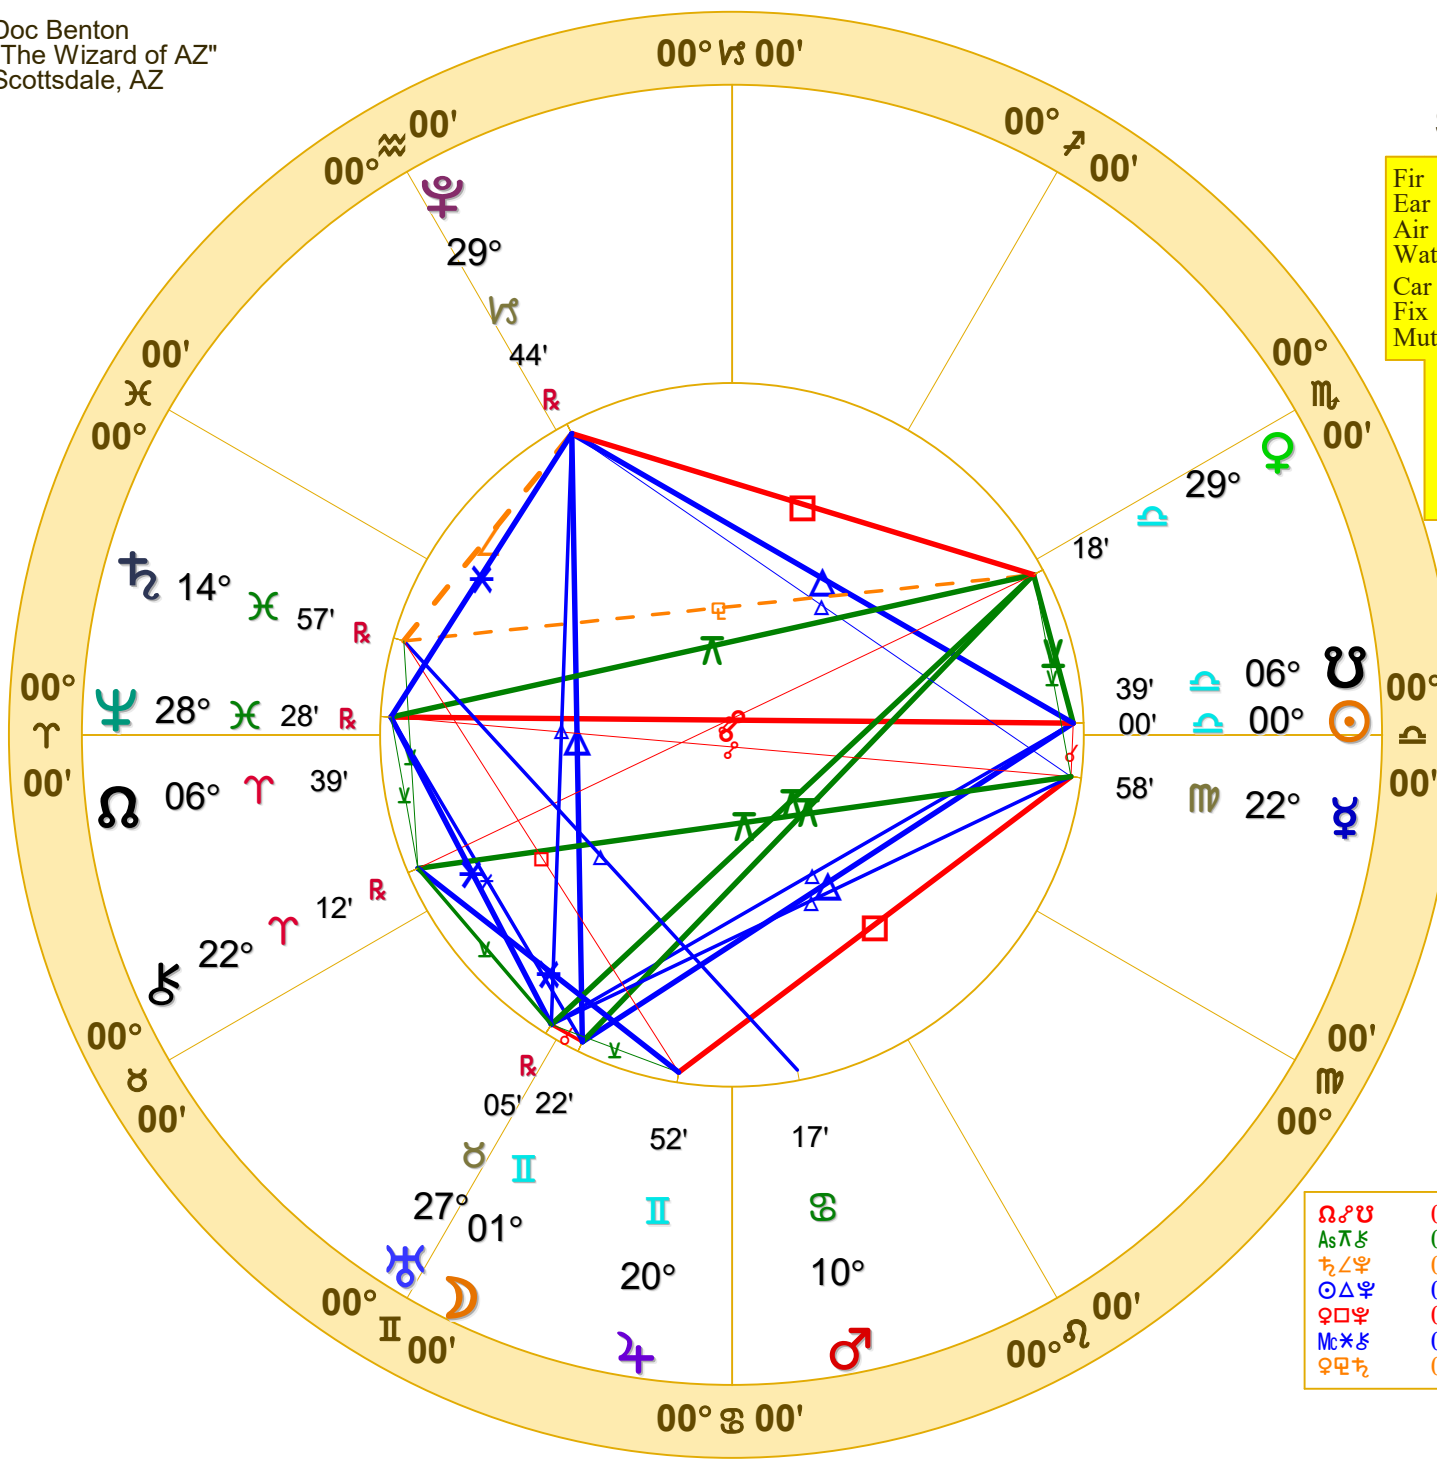

Doc Benton
 "The Wizard of AZ"
 Scottsdale, AZ

NATAL CHART

Sun enters Lib 9-22-2024

September 22, 2024

5:43:25 AM

Standard Time

Scottsdale, Arizona

33N30'33" 111W53'54"

Time Zone: 7 hours West

Geocentric

Tropical 0-Aries

Fir	0	0
Ear	3	1
Air	4	0
Wat	3	0
Car	4	0
Fix	1	0
Mut	5	1
	P	A
	L	S
	A	C
	N	E
	E	N
	N	D

	Long.	Dwada-samsa	Speed
☉	0° 00' 00"	0 00	0.59
☽	1 11 22' 17"	16 11 27	14.09
☿	22 11 58	5 11 37	1.51
♀	29 06 18	21 11 33	1.13
♂	10 08 17	3 11 20	0.33
♃	20 11 52	10 02 29	0.03
♄	14 05 57R	29 02 23	0.04R
♅	27 08 05R	24 03 55	0.01R
♆	28 03 28R	11 02 41	0.02R
♇	29 03 44R	26 02 47	0.01R
♈	22 01 12R	26 02 22	0.02R
♉	22 11 14	26 03 49	0.50
♊	21 11 34	18 02 52	0.54

♁♂♃	0°00'a	♁♁♃	0°40'a	♃*♄	1°19'a
♁♂♄	0°02's	♃♂♃	0°42's	♃♁♁	1°22's
♃♁♄	0°13'a	♁♃♀	0°42'a	♁♁♃	1°22'a
♁♁♄	0°16's	♂♂♁	0°44'a	♂♁♃	1°24'a
♀♁♄	0°26'a	♂♂♄	0°46's	♂*♃	1°24'a
♃*♄	0°37'a	♀♂♃	0°49's	♁♂♃	1°32's
♀♁♃	0°39'a	♃*♃	1°15's	♁♁♃	1°38's