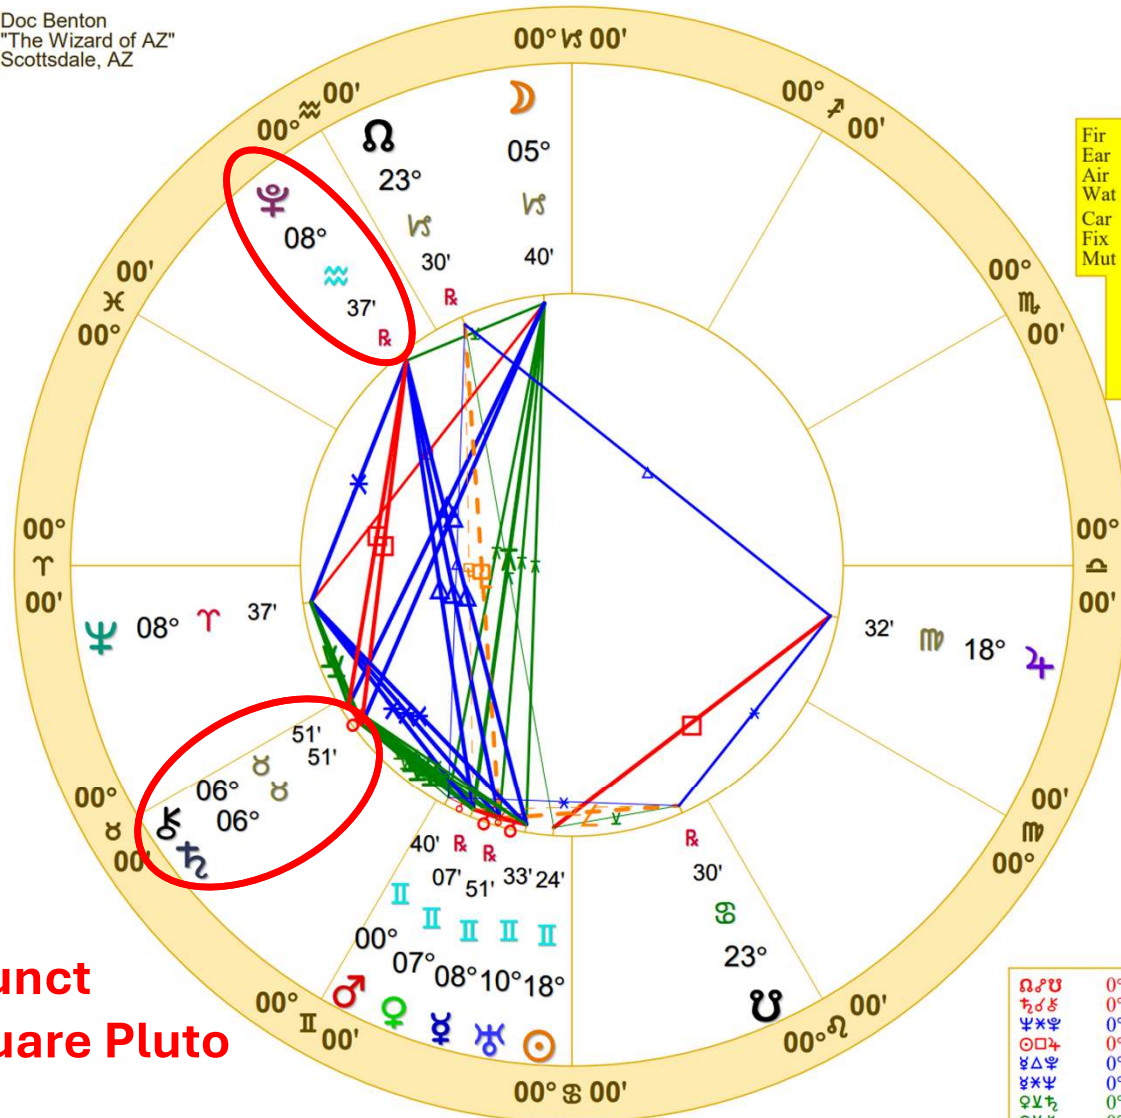

Doc Benton
"The Wizard of AZ"
Scottsdale, AZ

NATAL CHART

Transits
June 8, 2028
9:26:15 AM
Standard Time
Scottsdale, Arizona
33N30'33" 111W53'54"
Time Zone: 7 hours West
Geocentric
Tropical 0-Aries

Fir	1	1
Ear	3	0
Air	6	0
Wat	0	0
Car	2	0
Fix	2	1
Mut	6	0
	P	A
	L	S
	A	C
	A	N
	E	E
	N	D

	Long.	Dwada-samsa	Speed
☉	18 II 23'41"	10 ⅴ 44	0.57
☽	5 ⅴ 40'25"	8 ⅸ 05	12.50
♃	8 II 51R	16 Ⅲ 07	0.22R
♀	7 II 07R	25 Ⅴ 25	0.32R
♂	0 II 40	7 II 55	0.43
♄	18 Ⅲ 32	12 Ⅰ 18	0.04
♅	6 ⅸ 51	22 Ⅵ 17	0.06
♆	10 II 33	6 ⅲ 32	0.04
♁	8 Ⅰ 37	13 Ⅶ 18	0.01
♂	8 ⅴ 37R	13 ⅸ 29	0.01R
♄	6 ⅸ 51	22 Ⅵ 17	0.03
♁	23 ⅴ 30R	12 ⅲ 05	0.02R
♁	11 Ⅴ 40	20 Ⅰ 05	0.49
♁	4 ⅸ 31	24 II 07	1.01
♁	23 Ⅵ 30R	12 Ⅰ 05	0.02R

**Saturn conjunct
Chiron & square Pluto
6/8/2028**

♁♃	0°00'a	♃♁♁	0°59's	♀♁♃	1°30's
♃♄	0°00's	♁♁♁	1°07's	♃♄♃	1°42's
♃*♃	0°01'a	♃*♁♁	1°08's	♃♄♀	1°44's
♁♁♃	0°08'a	♁♁♁	1°10'a	♃♃♃	1°45'a
♃♁♃	0°13'a	♁♁♃	1°11'a	♃♃♃	1°45'a
♃*♃	0°14'a	♁♁♃	1°11'a	♃♁♃	1°46'a
♀♃♃	0°16'a	♀♁♁	1°23's	♃♁♃	1°46'a
♀♃♃	0°16'a	♀♁♃	1°23's	♃♁♃	1°55's
♃♁♃	0°20'a	♁♁♀	1°27'a	♃*♃	1°56's
♃♁♁	0°20'a	♀*♃	1°29's		2 additional