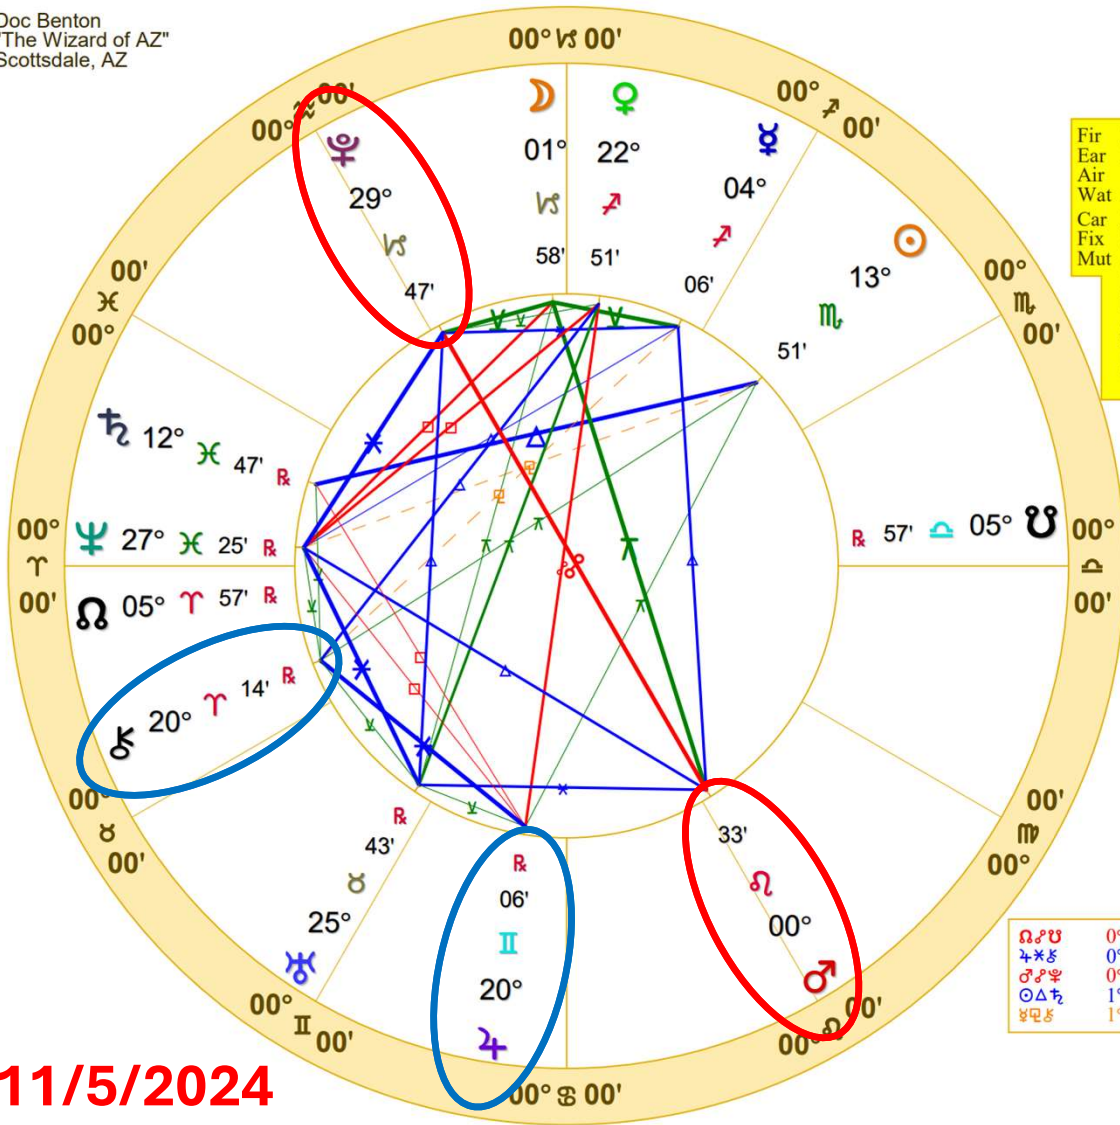

Doc Benton
"The Wizard of AZ"
Scottsdale, AZ

NATAL CHART

Transits

November 5, 2024
12:00 PM
Standard Time
Scottsdale, Arizona
33N30'33" 111W53'54"
Time Zone: 7 hours West
Geocentric
Tropical 0-Aries

Fir	3	0
Ear	3	1
Air	1	0
Wat	3	0
Car	2	1
Fix	3	0
Mut	5	0
P	A	S
L	A	C
A	N	E
N	E	N
E	N	D

	Long.	Dwada-samsa	Speed
☉	13 11 51'27"	16 11 17	1 00
☾	1 11 57'44"	23 11 33	12 41
♃	4 11 06	19 11 07	1 21
♀	22 11 51	4 11 15	1 12
♂	0 11 33	6 11 31	0 20
♄	20 11 06R	1 11 08	0 05R
♅	12 11 47R	3 11 19	0 01R
♆	25 11 43R	8 11 30	0 02R
♇	27 11 25R	28 11 59	0 01R
♈	29 11 47	27 11 28	0 01
♉	20 11 14R	2 11 51	0 02R
♊	21 11 34	18 11 53	1 03
♋	11 11 01	12 11 18	1 00

♏♈	0°00'a	♏♏As	1°17'a	♏♏As	1°29's
♏♏♏	0°09's	As♏♏♏	1°20's	♏♏♏♏	1°42's
♏♏♏♏	0°45's	♏♏♏♏	1°23'a	♏♏♏♏	1°45'a
♏♏♏♏♏	1°05's	♏♏♏♏♏	1°25's	♏♏♏♏♏	1°52'a
♏♏♏♏♏♏	1°09'a	♏♏♏♏♏♏	1°27's	♏♏♏♏♏♏	1°52'a

Election Day in America

- Mars opposite Pluto
- Jupiter sextile Chiron

11/5/2024