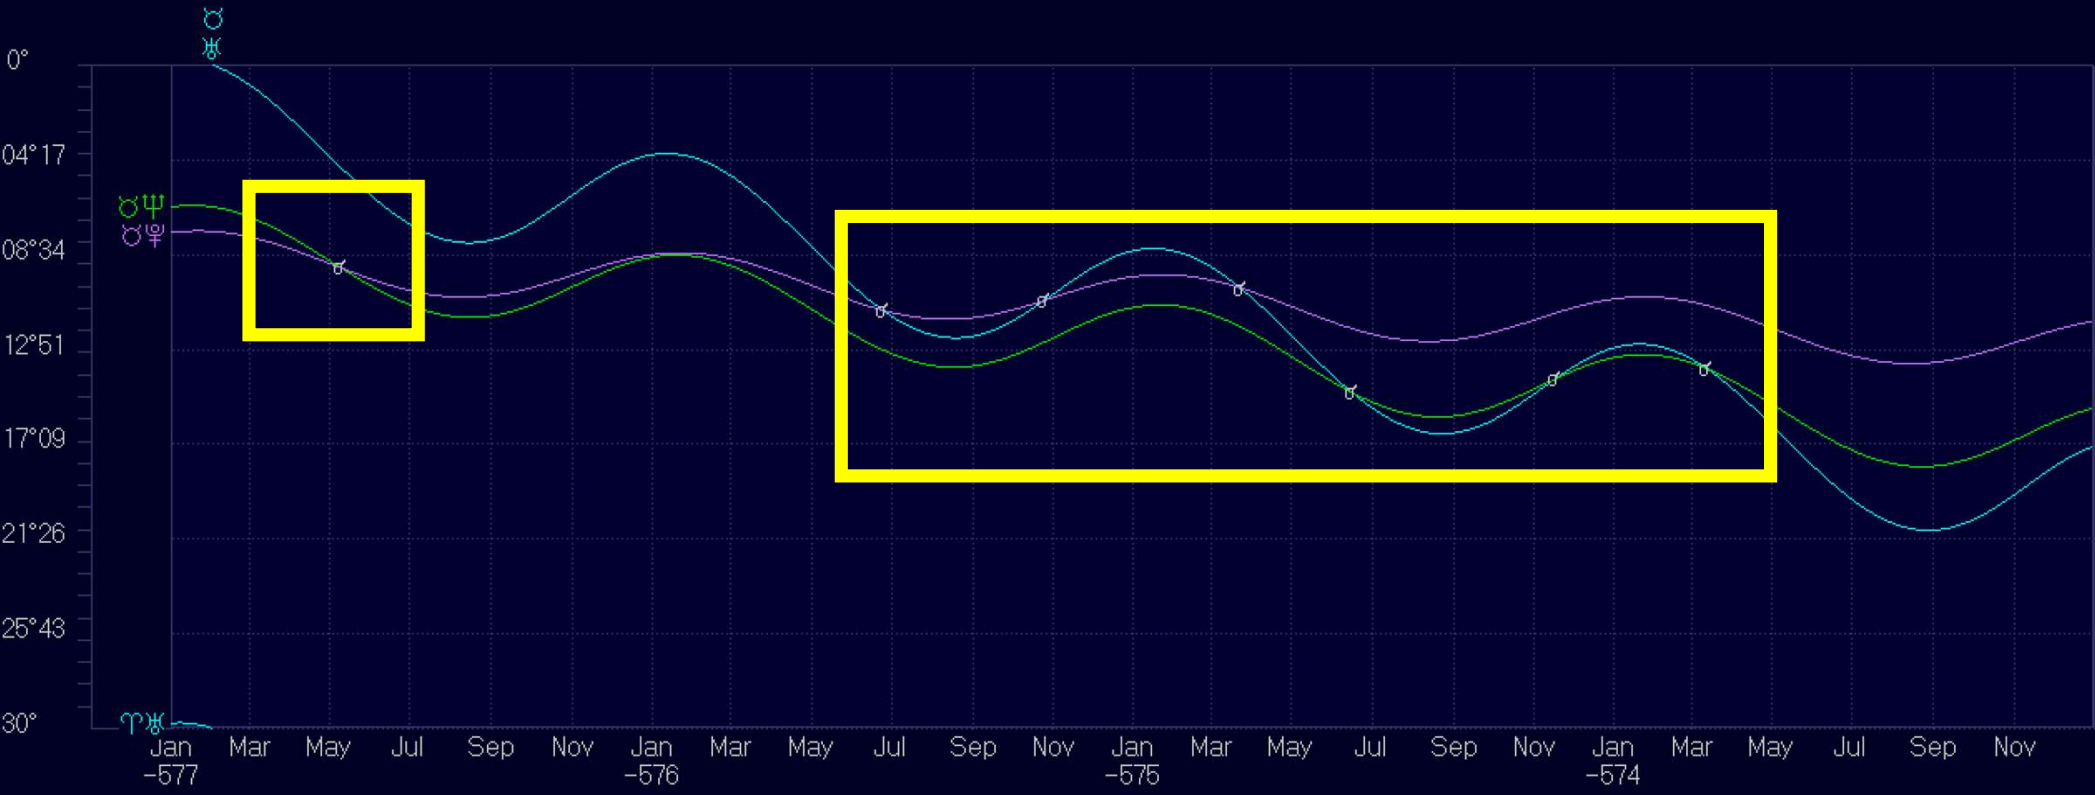

The Best Times 577 – 574 BCE

30.00° Geocentric Longitude, Transit