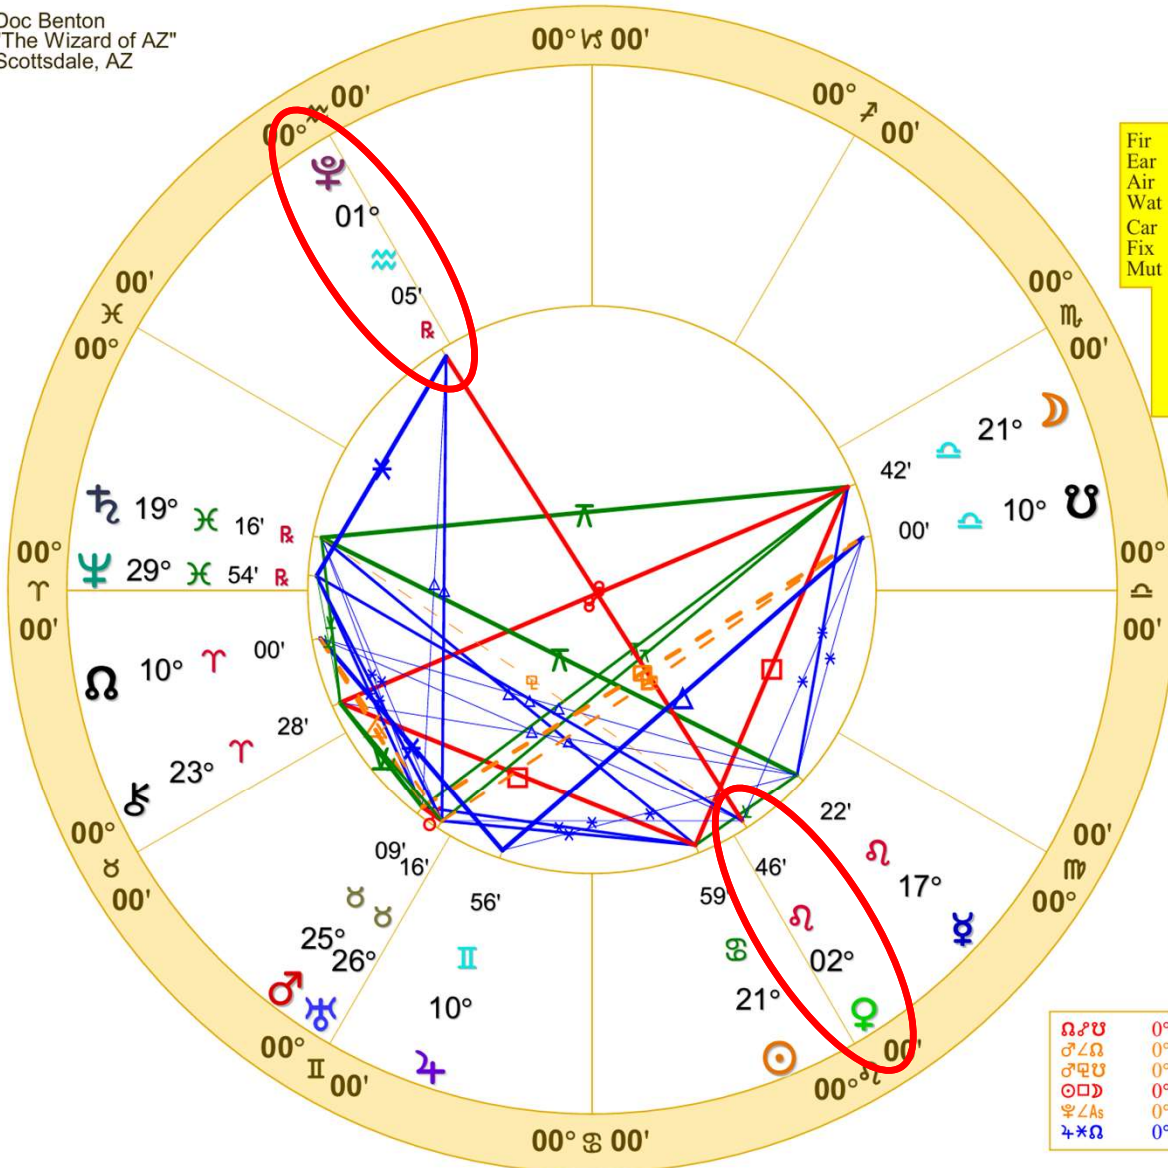

Doc Benton
"The Wizard of AZ"
Scottsdale, AZ

NATAL CHART

Trump Shooting

July 13, 2024
6:11 PM

Daylight Saving Time
Butler, Pennsylvania
40N51'40" 79W53'44"

Time Zone: 5 hours West
Geocentric
Tropical 0-Aries

Fir	2	1
Ear	2	0
Air	3	0
Wat	3	0
Car	2	0
Fix	5	0
Mut	3	1
	P	A
	L	S
	A	C
	N	E
	N	E
	E	N
	T	D

	Long.	Dwada-samsa	Speed
☉	21 35 59"19"	23 30 52	0 57
☽	21 42 42"12"	20 11 26	11 53
♃	17 02 22	28 22 24	1 19
♀	2 02 46	3 11 06	1 14
♂	25 08 09	1 30 54	0 42
♄	10 11 56	11 02 14	0 12
♅	19 36 16R	21 02 09	0 01R
♆	26 08 16	15 30 08	0 02
♁	29 30 54R	28 22 45	0 00R
♂	1 00 05R	13 22 04	0 01R
♄	23 11 28	11 02 34	0 01
♅	10 11 00	0 02 01	0 00
♁	15 02 16	3 11 09	0 50
♁	5 02 36	7 02 06	1 04
♂	10 02 00	0 22 01	0 00

♁♂♂	0°00'a	♄♂♂	0°56's	♀♁♂	1°30'a
♂♂♂	0°09's	♂♂♂	1°06'a	♀♂♂	1°40's
♂♁♂	0°09'a	♂♂♂	1°12'a	♂♂♂	1°42's
♂♂♂	0°17'a	♂♂♂	1°16'a	♂♂♂	1°46'a
♂♂♂	0°50'a	♂♂♂	1°16's	♂♂♂	1°54'a
♂♂♂	0°56's	♂♂♂	1°29'a		

Mars conjunct
Uranus conjunct
Algol (the
Demon's Head)

Sun/Moon/Chiron
T-square

Venus opposite
Pluto