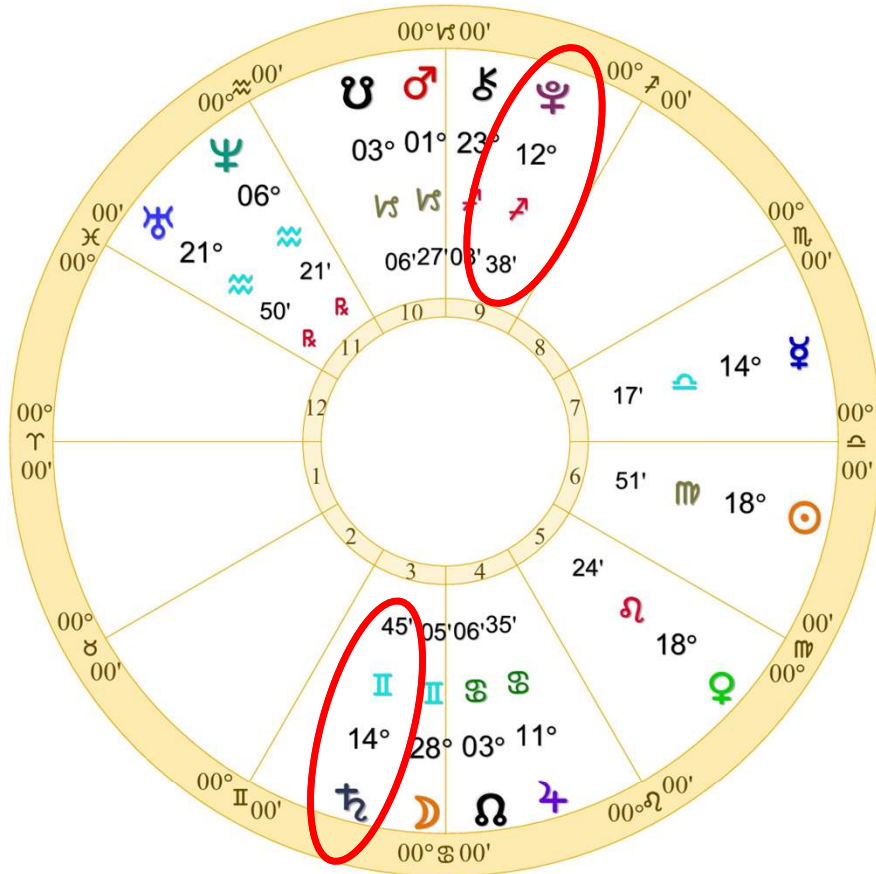

## Hamas Attack Israel

**Israel**  
 May 14, 1948  
 4:00 PM  
 Tel Aviv, Israel  
 32 N 04 34 E 46  
 Standard Time  
 Time Zone: 2 hours East  
 Tropical Regiomontanus  
 NATAL CHART

Doc Benton  
 "The Wizard of AZ"  
 Scottsdale, AZ

NATAL CHART

9/11

September 11, 2001  
 8:46:40 AM  
 Daylight Saving Time  
 New York, New York  
 40N42'51" 74W00'23"  
 Time Zone: 5 hours West  
 Geocentric  
 Tropical 0-Aries

Fir	2	0
Ear	2	0
Air	5	1
Wat	1	0
Car	3	1
Fix	3	0
Mut	4	0
P A S C E N D		
A N E T		

Long.	Dwada-samsa	Speed
☉ 18 17 50'46"	16 7 09	0.58
☽ 28 11 05'03"	7 8 01	13.35
♃ 14 14 17	21 3 28	1.14
♀ 18 12 24	10 3 50	1.12
♂ 1 13 27	17 3 19	0.32
♄ 11 13 35	19 11 04	0.09
♅ 14 11 45	27 11 01	0.02
♆ 21 12 50R	22 14 03	0.02R
♇ 6 12 21R	16 11 07	0.01R
♈ 12 13 38	1 8 39	0.01
♉ 23 13 03	6 11 35	0.01
♊ 3 13 06	7 11 12	0.00
♋ 14 14 29	23 13 46	0.47
♌ 16 13 51	22 13 09	0.55
♍ 3 13 06	7 12 12	0.00

♌♂♂	0°00'a	♃♄♅	0°28'a	♂♂♂	1°39'a
♃♄♂	0°11's	♄♅♆	1°03'a	♃♄♅	1°42's
♅♆♂	0°16'a	♆♇♈	1°13's	♃♄♅	1°51's
♆♇♂	0°18's	♇♈♉	1°33'a	♃♄♅	1°58's
♇♈♂	0°18's	♈♉♊	1°39'a		
♈♉♂	0°27'a	♉♊♋	1°39'a		

9/11  
 September 11, 2001