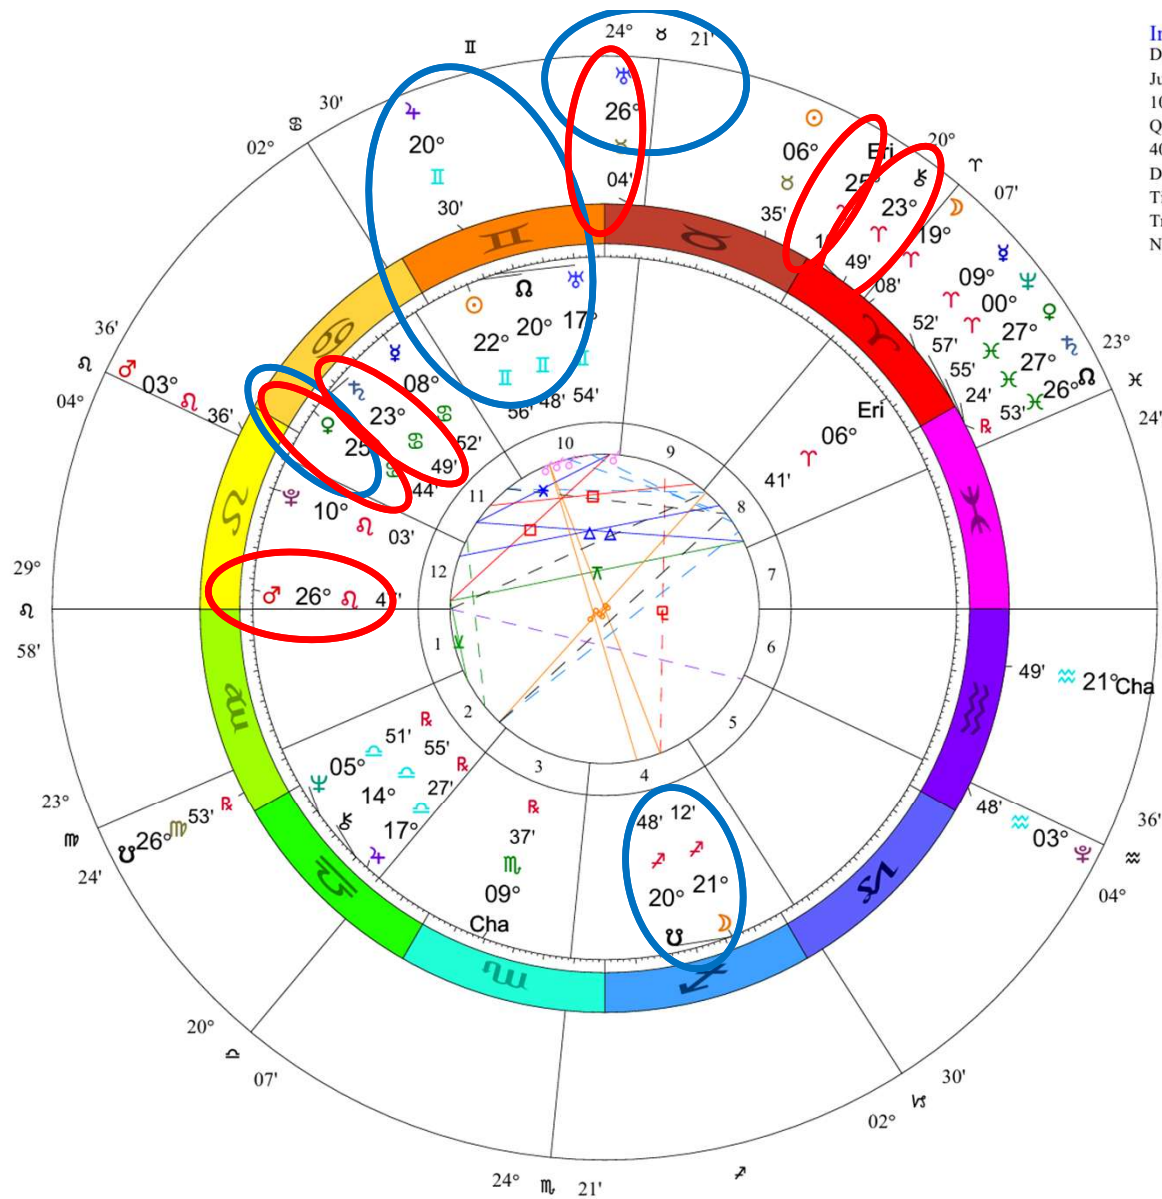

Inner Ring:
Donald Trump
June 14, 1946
10:54 AM
Queens Cou, Jamaica Hospital Queen
40 N 42 73W48'59"
Daylight Saving Time
Time Zone: 5 hours West
Tropical Regiomontanus
NATAL CHART

Trump Transits

4/26/2025

t. Chiron square n. Saturn

t. Uranus square n. Mars

t. Eris square n. Venus

t. Jupiter conjunct n.
Sun/Uranus/North Node

t. Jupiter opposite n. Moon

t. Uranus sextile n. Venus

t. Uranus conjunct n. MC

Outer Ring:
Transits
April 26, 2025
7:06:57 AM
Scottsdale, Arizona
33N30'33" 111W53'54"
Standard Time
Time Zone: 7 hours West
Tropical 0-Aries
NATAL CHART

Doc Benton
The Wizard of AZ