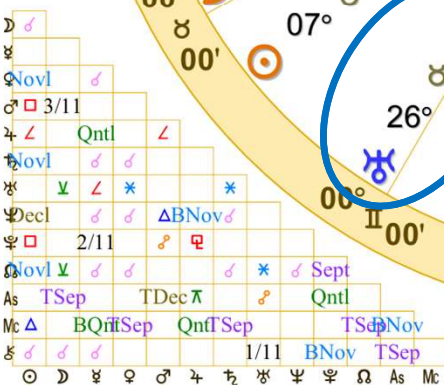

Doc Benton
The Wizard of AZ

NATAL CHART

Transits
April 26, 2025
8:04:47 PM
Standard Time
Washington, D.C.
38N53'42" 77W02'12"
Time Zone: 5 hours West
Geocentric
Tropical 0-Aries

4/26/2025

**Mars opposite
Pluto**

**Uranus sextile
North Node,
Saturn, Venus**

	Long.	Decl.
☉	7 8 02'02"	13N 52
☽	26 7 04'11"	12N 25
♃	10 7 25	1N 32
♄	28 8 07	0N 53
♅	3 8 48	21N 19
♆	20 11 35	22N 52
♇	27 8 26	2 S 51
♁	26 8 06	19N 04
♂	0 7 58	0 S 47
♀	3 8 48	22 S 44

♂♃	13°11's	♁ 1/11	♄	0°28's
♃♆	12°59's	♃ 3/11	♅	0°27's
♃♄	12°18's	☉ Decl	♂	0°04's
♃♂	9°27's	♂BNov	♄	0°02's
☉♅	3°14's	♅♂	♂	0°00'a
☉♂	3°14's	♂♂	♂	0°02'a
♅♂♂	2°50's	♃BNov	♂	0°23'a
♂♃♄	2°14's	☉ Nov1	♆	0°24'a
♀♂♂	2°02's	♄♂	♂	0°41'a
♂ Qntl ♃	1°50's	☉ Nov1	♀	1°05'a
♃♄♂	1°47's	♅♃	♂	1°47'a
☉♃♄	1°27's	♀♂♂	♂	2°51'a
♃♂♂	1°21's	♃♂♂	♂	3°32'a
♂ 2/11 ♂	1°10's	☉♄	♂	10°58'a
♀♃♄	0°41's	♃♃♄	♂	13°25'a