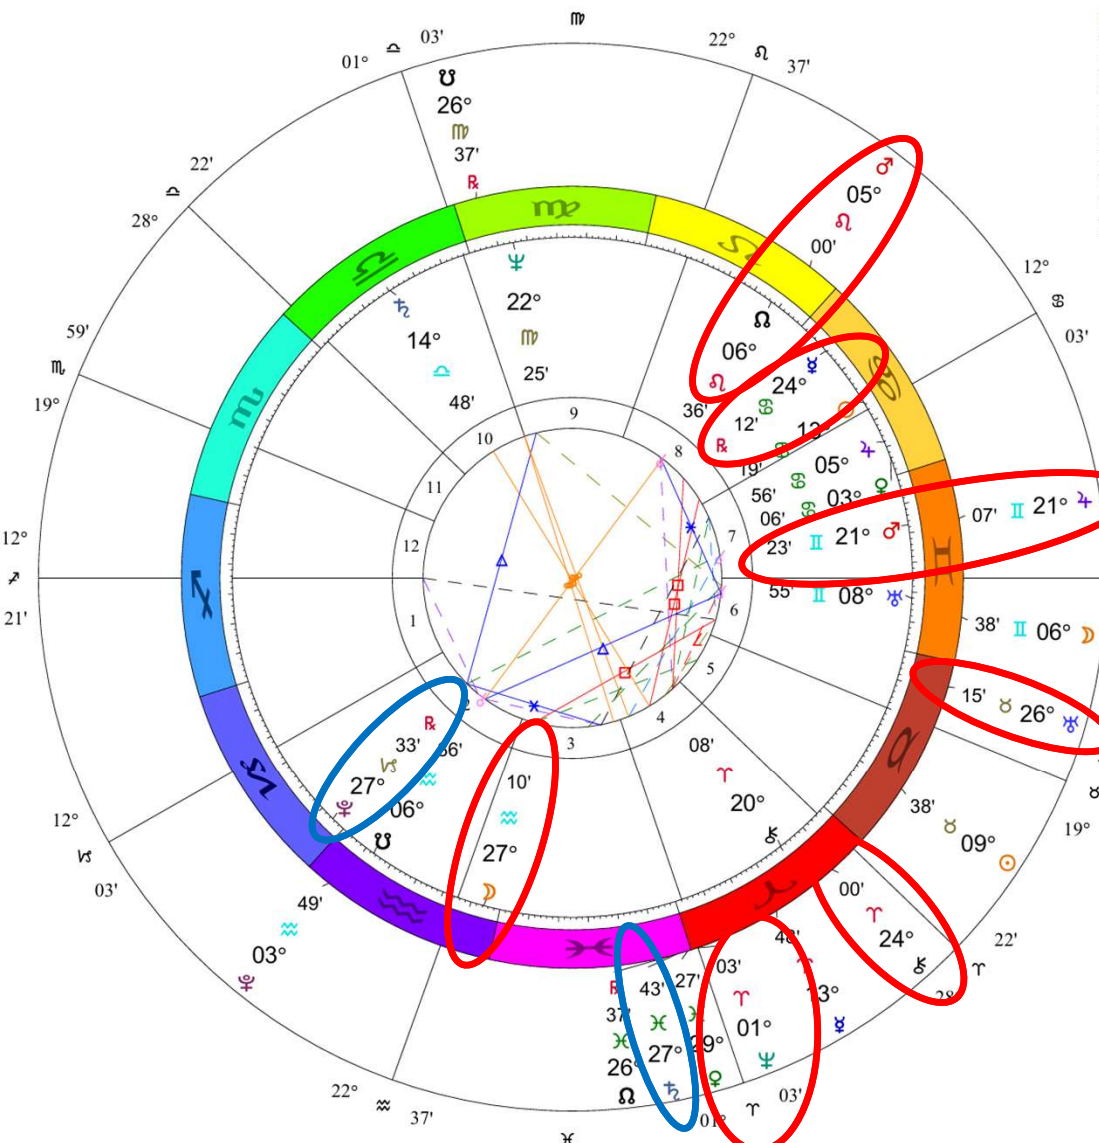

USA Libra Transits 4/28/2025

t. Saturn sextile n. Pluto

t. Uranus trine n. Moon

t. Neptune square n. Venus

t. Jupiter conjunct n. Mars

Doc Benton
 The Wizard of AZ

Inner Ring:
 USA Sagittarius
 July 4, 1776
 5:10 PM
 Philadelphia, PA
 39N57'08" 75W09'51"
 Local Mean Time
 Time Zone: 0 hours West
 Tropical Regiomontanus
 NATAL CHART