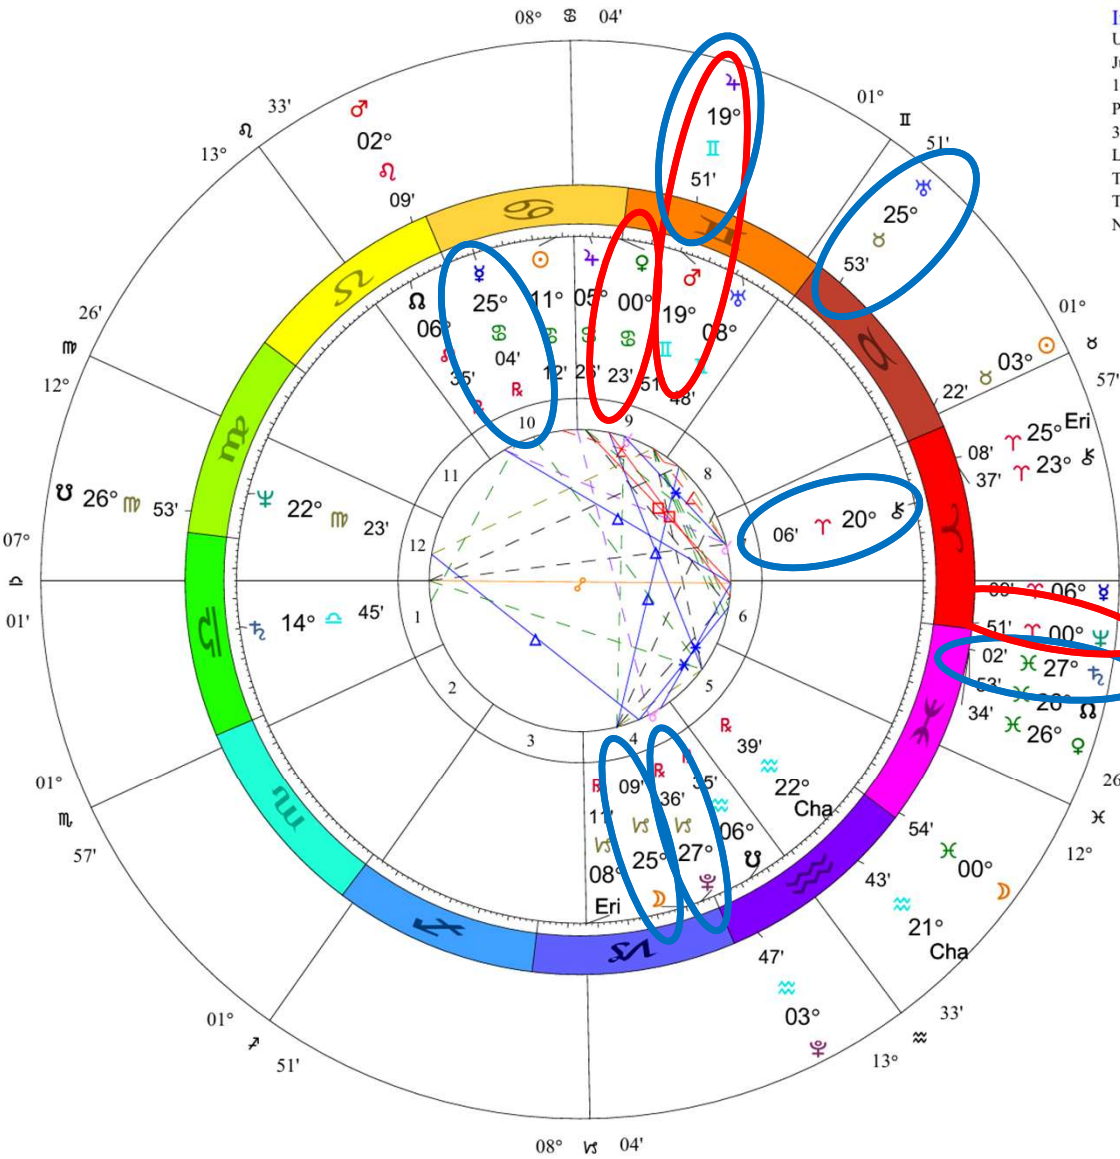

Doc Benton
 The Wizard of AZ

Trump Transits 4/20/2025

t. Uranus sextile n. Venus

t. Uranus conjunct n. Midheven

t. Chiron square n. Saturn

t. Eris square n. Venus

Inner Ring:
 USA Libra
 July 2, 1776
 11:50 AM
 Philadelphia, PA
 39N57'08" 75W09'51"
 Local Mean Time
 Time Zone: 0 hours West
 Tropical Regiomontanus
 NATAL CHART