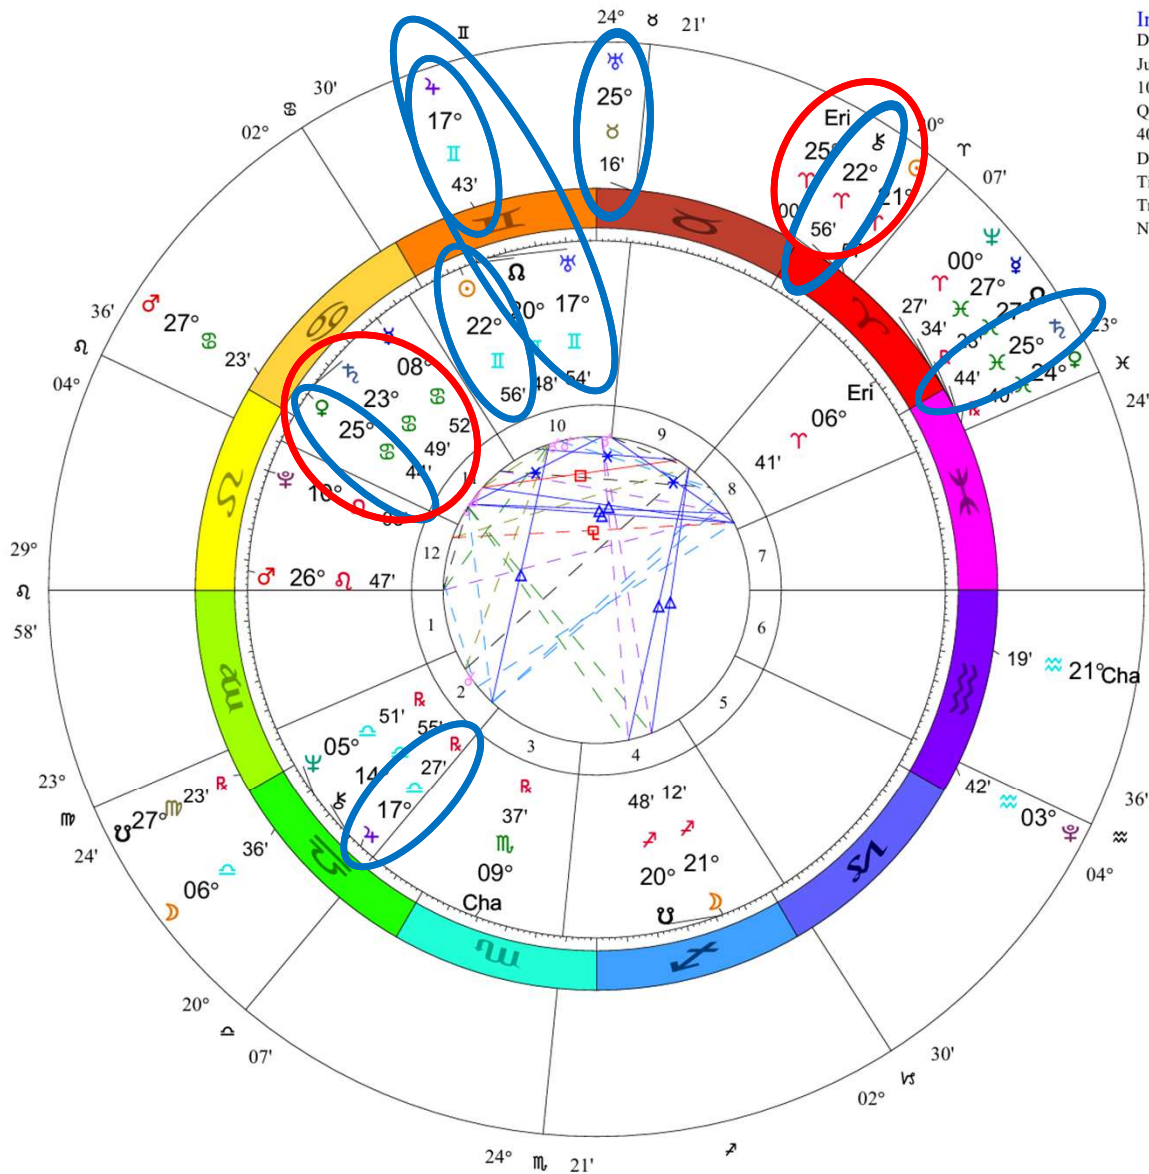

USA Libra Transits 4/11/2025

t. Mars opposite n. Pluto

t. Mars conjunct n. Mercury

t. Neptune square n. Venus

t. Saturn/Venus trine/sextile
n. Moon/Mercury

t. Uranus trine/sextile n.
Mercury/Mo/Venuson

t. Saturn sextile t. Uranus

Doc Benton
 The Wizard of AZ

Inner Ring:
 Donald Trump
 June 14, 1946
 10:54 AM
 Queens Cou, Jamaica Hospital Queens
 40 N 42 73W48'59"
 Daylight Saving Time
 Time Zone: 5 hours West
 Tropical Regiomontanus
 NATAL CHART