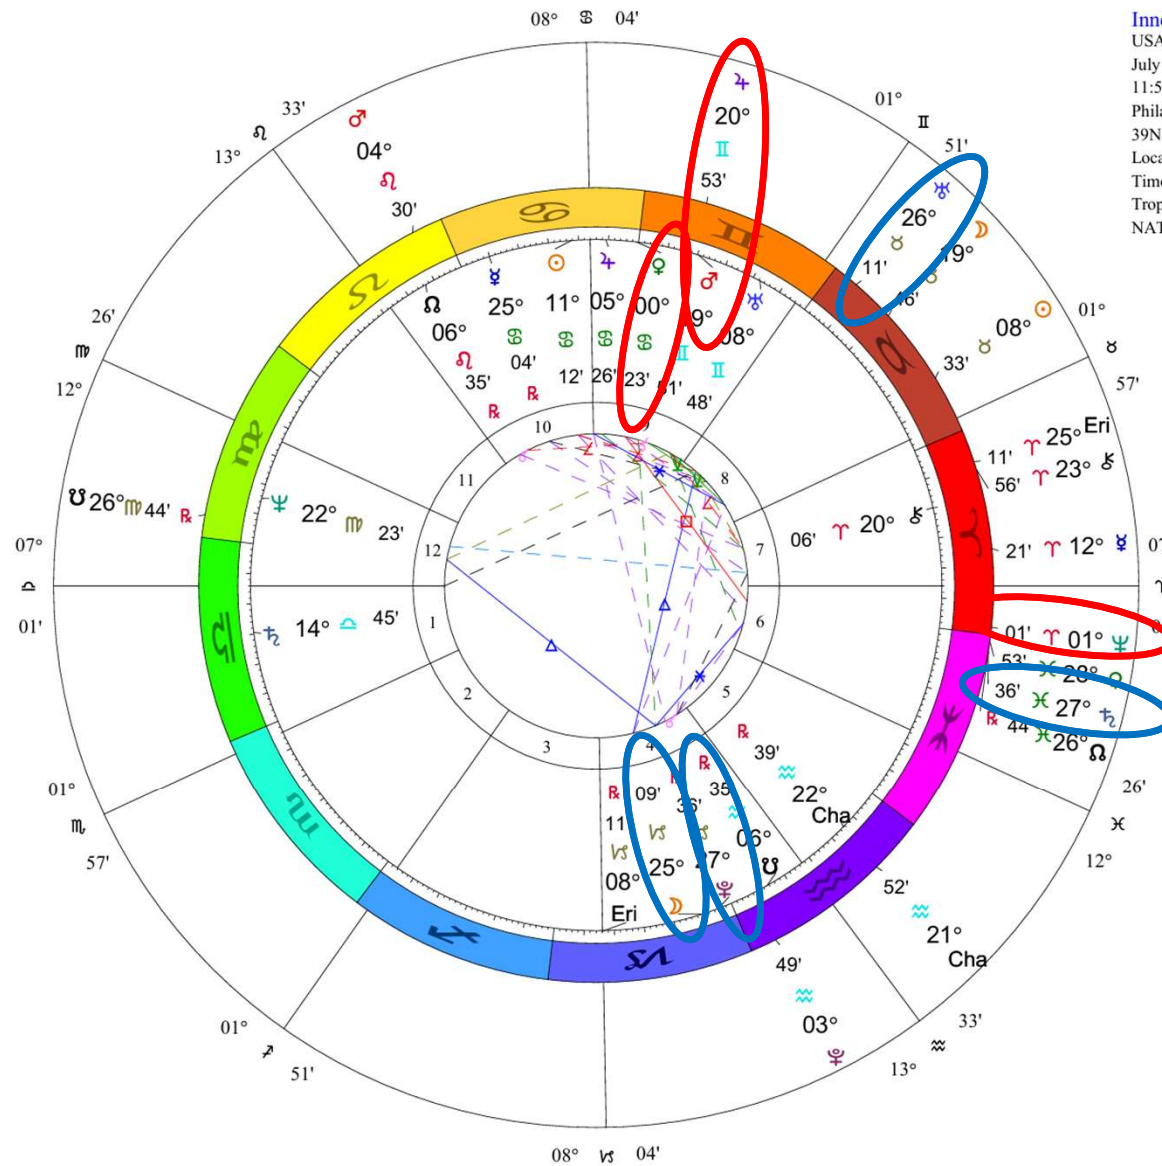

Outer Ring:
 New Moon Apr 27 2025
 April 27, 2025
 12:30:53 PM
 Scottsdale, Arizona
 33N30'33" 111W53'54"
 Standard Time
 Time Zone: 7 hours West
 Tropical 0-Aries
 New Moon (astrological)

Doc Benton
 The Wizard of AZ

Trump New Moon 4/27/2025

t. Jupiter conjunct n. North Node

t. Jupiter opposite n. South Node/Moon

t. Uranus sextile/conjunct n. Venus/Midheaven

t. Uranus square n. Mars

t. Chiron square n. Saturn

t. Eris square n. Venus