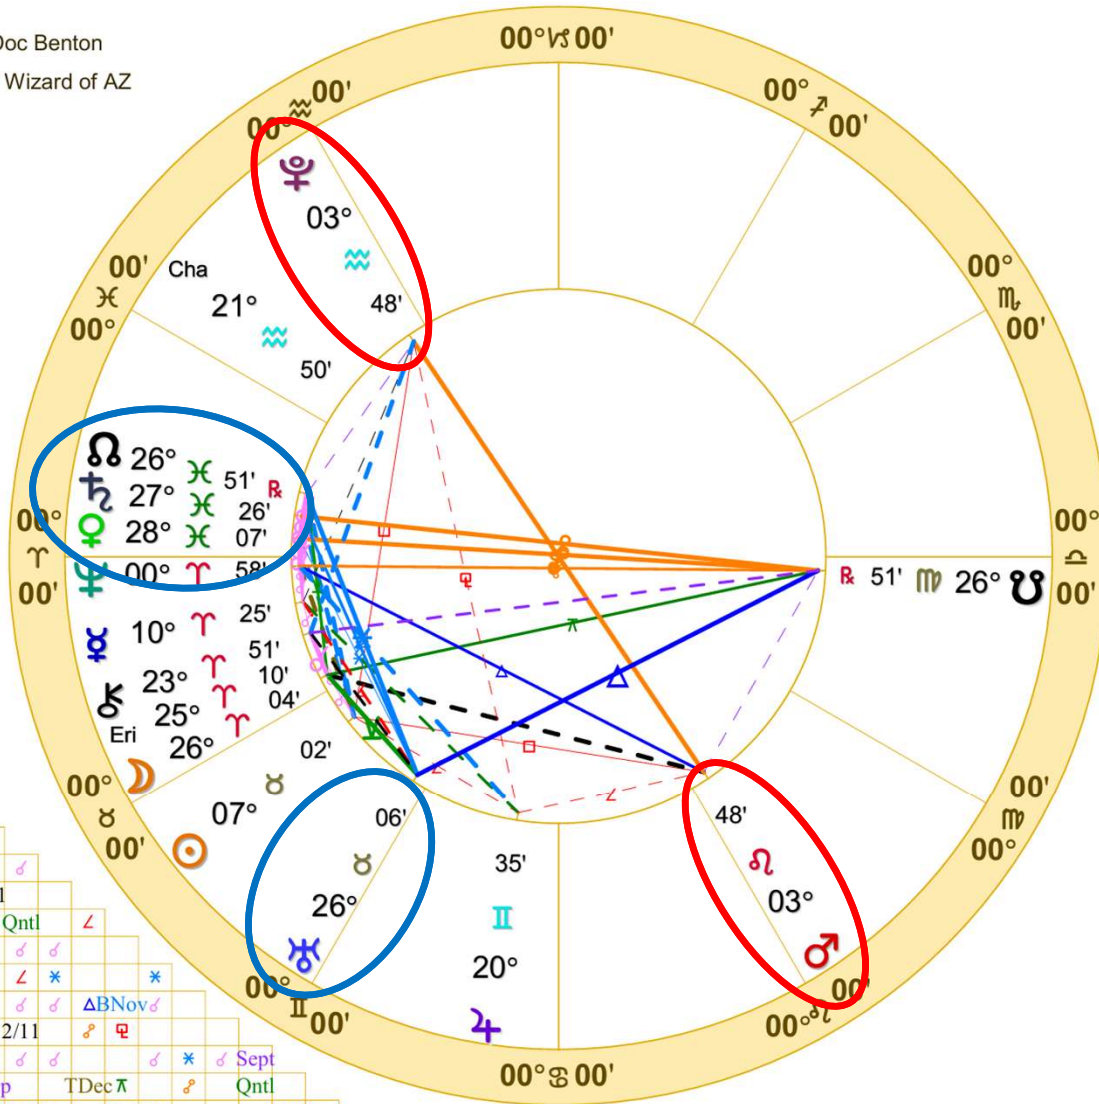

Outer Ring:
 Transits
 April 24, 2025
 5:23:57 AM
 Scottsdale, Arizona
 33N30'33" 111W53'54"
 Standard Time
 Time Zone: 7 hours West
 Tropical 0-Aries
 NATAL CHART

USA Libra Transits 4/24/2025

t. Jupiter sextile n. Chiron

t. Uranus trine n. Moon

t. Saturn sextile n. Pluto

t. Jupiter conjunct n. Mars

t. Neptune square n. Venus

Doc Benton
 The Wizard of AZ

Doc Benton
The Wizard of AZ

NATAL CHART

Transits
 April 26, 2025
 8:04:47 PM
 Standard Time
 Washington, D.C.
 38N53'42" 77W02'12"
 Time Zone: 5 hours West
 Geocentric
 Tropical 0-Aries

4/26/2025

**Mars opposite
Pluto**

**Uranus sextile
North Node,
Saturn, Venus**

	Long.	Decl.
☉	7 8 02'02"	13N 52
☽	26 7 04'11"	12N 25
♃	10 7 25	1N 32
♄	28 8 07	0N 53
♅	3 8 48	21N 19
♆	20 11 35	22N 52
♇	27 8 26	2 S 51
♁	26 8 06	19N 04
♂	0 7 58	0 S 47
♀	3 8 48	22 S 44